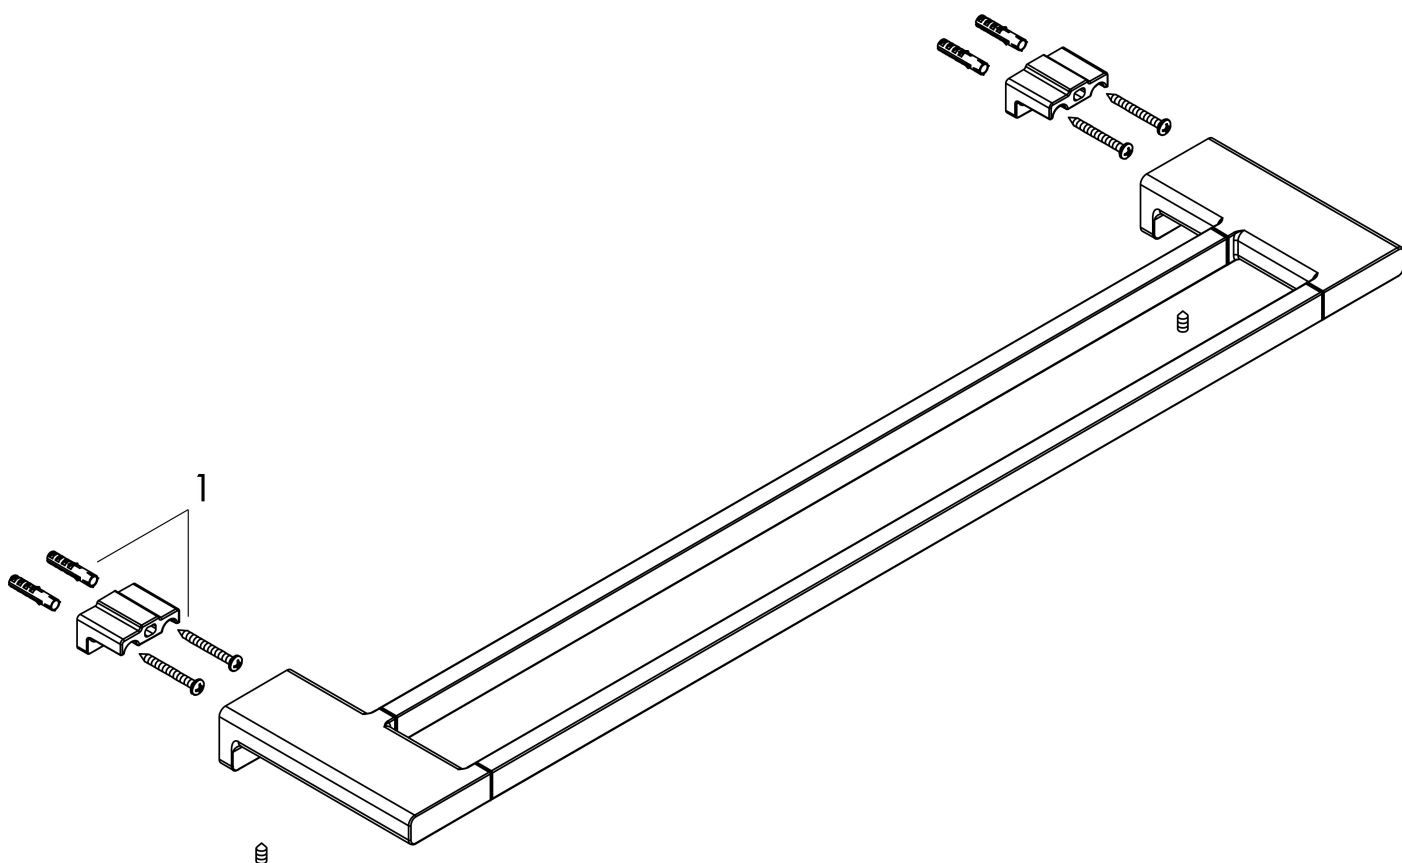

| | |
|-----------|---------------------------------------|
| Varumärke | hansgrohe |
| Art. Namn | AddStoris Dubbel handduksstång |
| Art. Nr. | 41743000 |
| Ytskikt | krom |
| Pos | 1 |

Produktbild

Funktioner

- material: metall
- längd 648 mm
- borrhåständer 626 mm
- väggmontage
- material hållarelement: metall

Designpriser

Ritning

Reservdelsritning

Reservdelslista

| Pos. | Beskrivning | Art.nr. |
|------|-------------|----------|
| 1 | Fästdelar | 40915000 |