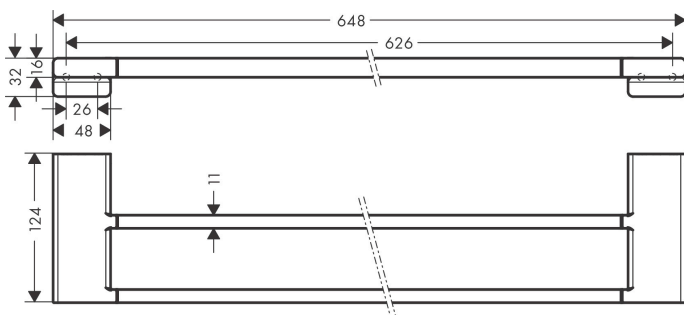

| | |
|-----------|---------------------------------------|
| Varumärke | hansgrohe |
| Art. Namn | AddStoris Dubbel handduksstång |
| Art. Nr. | 41743000 |
| Ytskikt | krom |
| Pos | 1 |

Produktbild

Funktioner

- material: metall
- längd 648 mm
- borrhåständer 626 mm
- väggmontage
- material hållarelement: metall

Designpriser

Ritning

Reservdelsritning

Reservdelslista

| Pos. | Beskrivning | Art.nr. |
|------|-------------|----------|
| 1 | Fästdelar | 40915000 |