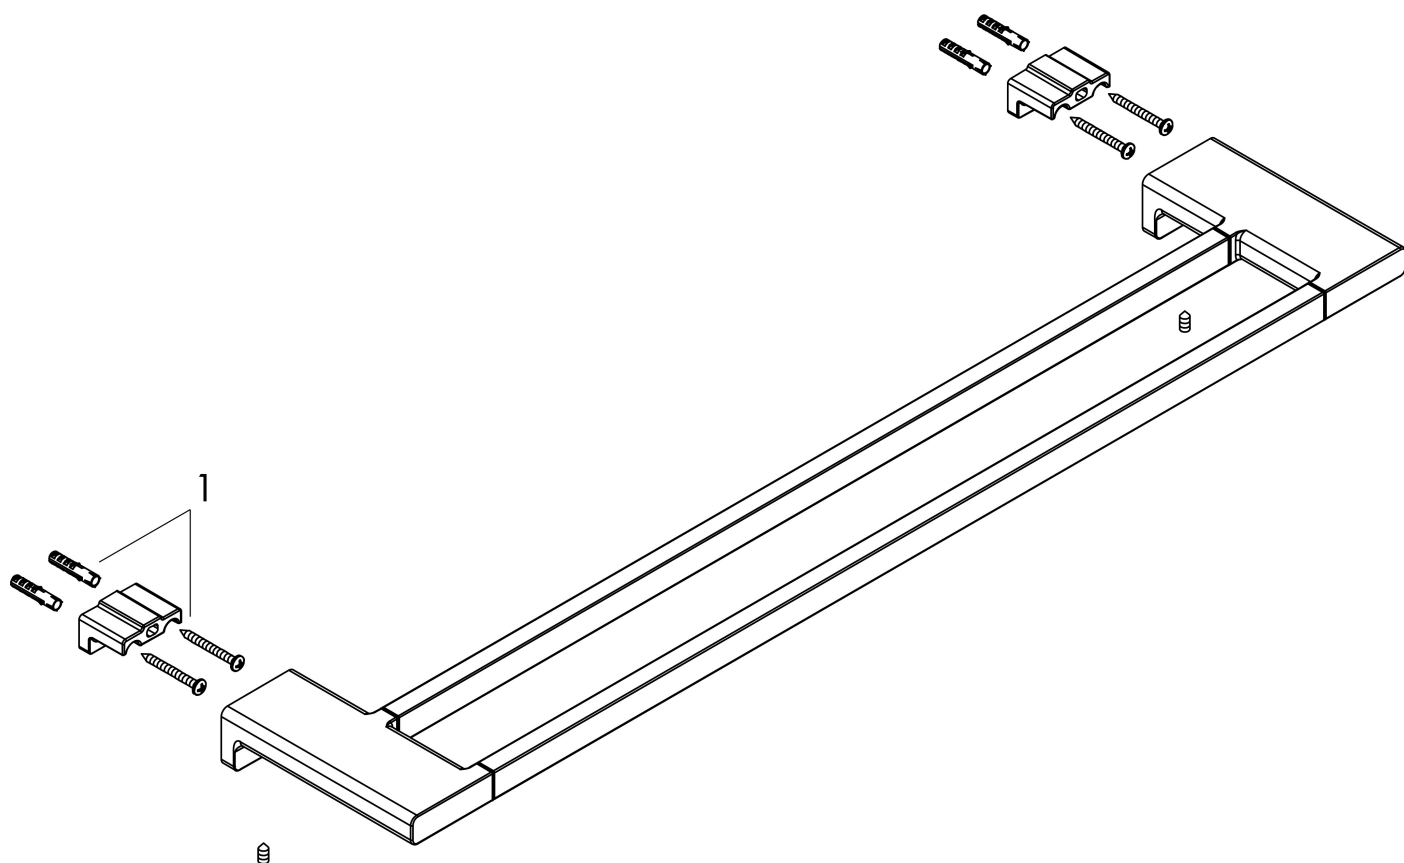

Varumärke	hansgrohe
Art. Namn	AddStoris Dubbel handduksstång
Art. Nr.	41743140
Ytskikt	borstad brons PVD
Pos	1

Produktbild

Funktioner

- material: metall
- längd 648 mm
- borrhållstånd 626 mm
- väggmontage
- material hållarelement: metall

Designpriser

Ritning

Reservdelsritning

Reservdelslista

Pos.	Beskrivning	Art.nr.
1	Fästdelar	40915000