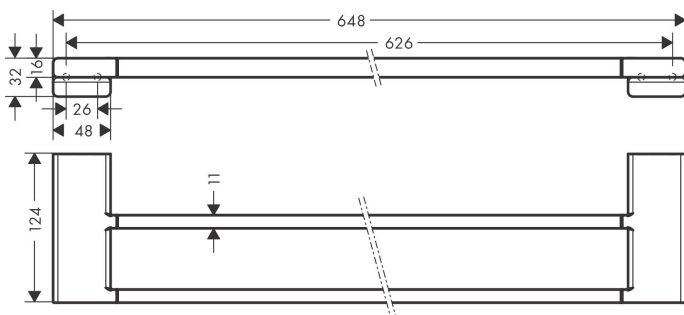

Designpriser

Ritning