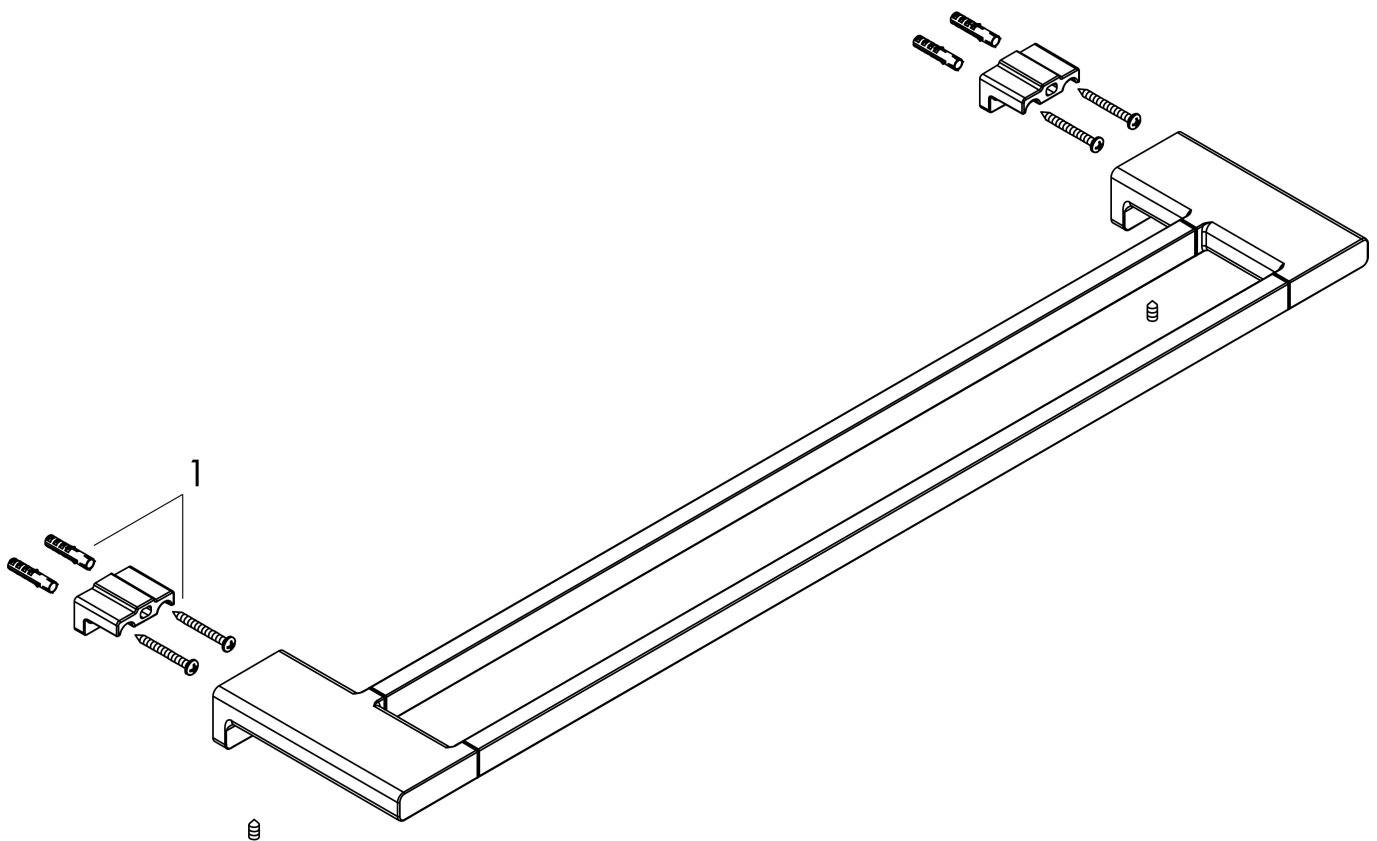

Varumärke	hansgrohe
Art. Namn	AddStoris Dubbel handduksstång
Art. Nr.	41743340
RSK-nr.	8755058
Ytskikt	Borstad svart krom PVD
Pos	1

Reservdelsritning för byggnadsår: >04/21