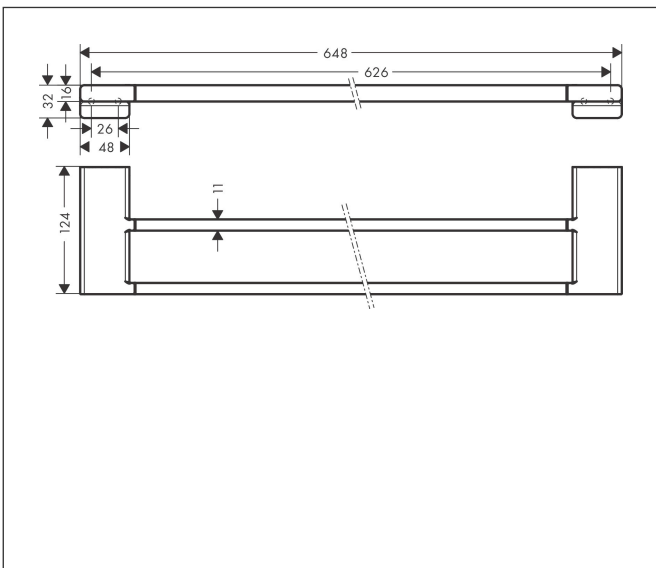

Varumärke hansgrohe  
 Art. Namn **AddStoris** Dubbel handduksstång  
 Art. Nr. 41743340  
 RSK-nr. 8755058  
 Ytskikt Borstad svart krom PVD  
 Pos 1

reddot winner 2021

## Funktioner

- väggmonterad
- material: metall
- hållarmaterial: metall
- längd: 648 mm
- med befästningsmaterial
- borrvstånd: 626 mm
- diameter borrhål: 6 mm
- dolt fäste

## Ritning

Varumärke	hansgrohe
Art. Namn	<b>AddStoris</b> Dubbel handduksstång
Art. Nr.	41743340
RSK-nr.	8755058
Ytskikt	Borstad svart krom PVD
Pos	1

## Reservdelsritning för byggnadsår: >04/21

Varumärke hansgrohe  
Art. Namn **AddStoris** Dubbel handduksstång  
Art. Nr. 41743340  
RSK-nr. 8755058  
Ytskikt Borstad svart krom PVD  
Pos 1

---

**Reservdelstlista för byggnadsår: >04/21**