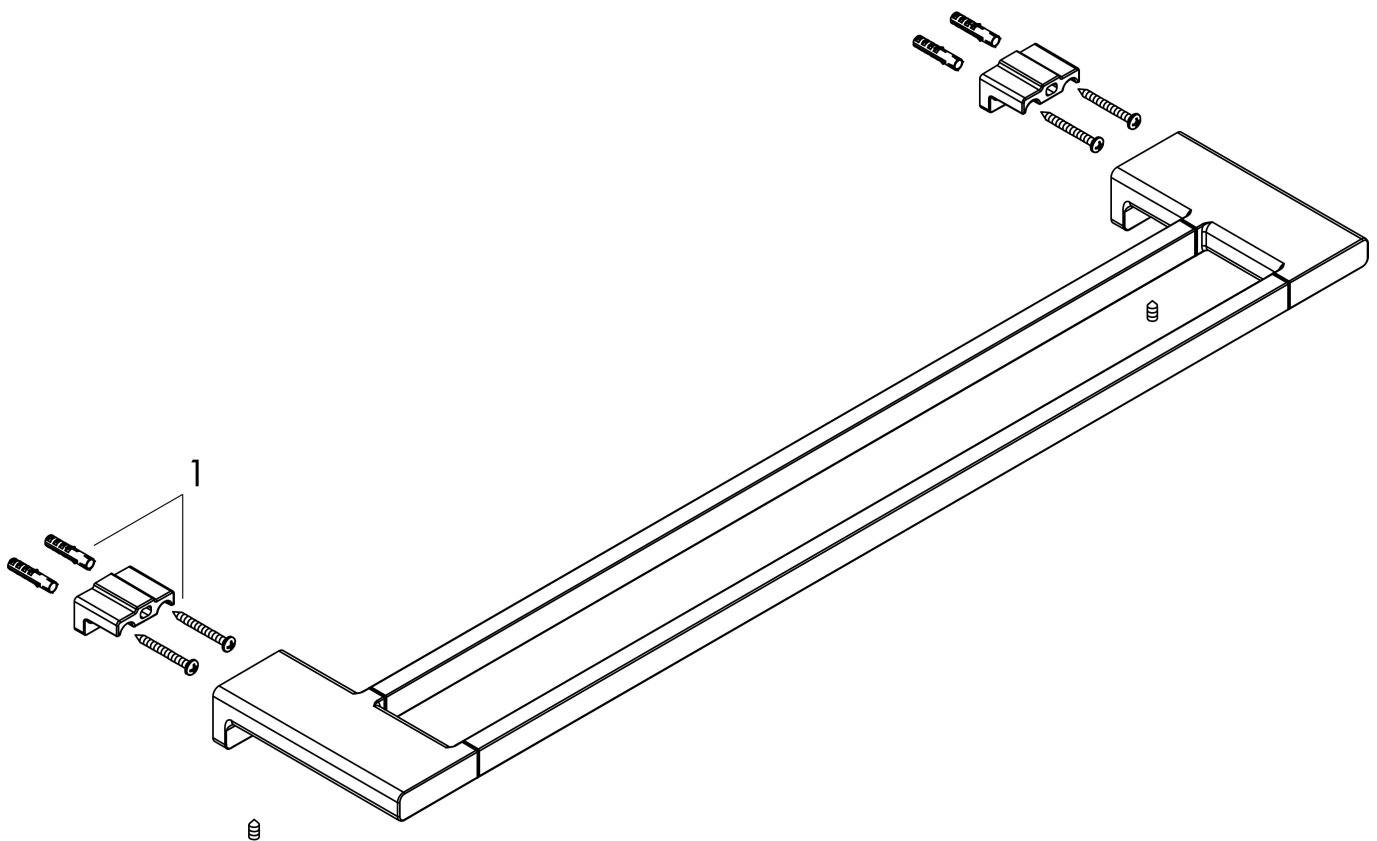

Varumärke	hansgrohe
Art. Namn	AddStoris Dubbel handduksstång
Art. Nr.	41743670
RSK-nr.	8755059
Ytsikt	Matt svart
Pos	1

Reservdelsritning för byggnadsår: >04/21