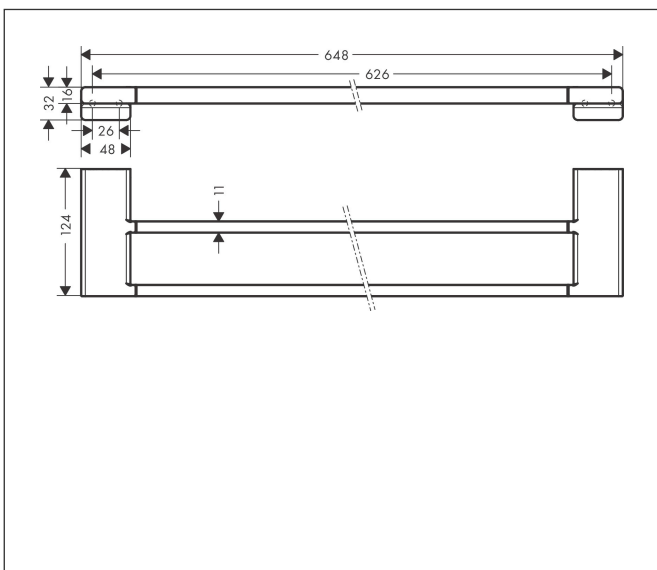

Varumärke hansgrohe  
 Art. Namn **AddStoris** Dubbel handduksstång  
 Art. Nr. 41743670  
 RSK-nr. 8755059  
 Ytsikt Matt svart  
 Pos 1

reddot winner 2021

## Funktioner

- väggmonterad
- material: metall
- hållarmaterial: metall
- längd: 648 mm
- med befästningsmaterial
- borravstånd: 626 mm
- diameter borrhål: 6 mm
- dolt fäste

## Ritning

Varumärke	hansgrohe
Art. Namn	<b>AddStoris</b> Dubbel handduksstång
Art. Nr.	41743670
RSK-nr.	8755059
Ytsikt	Matt svart
Pos	1