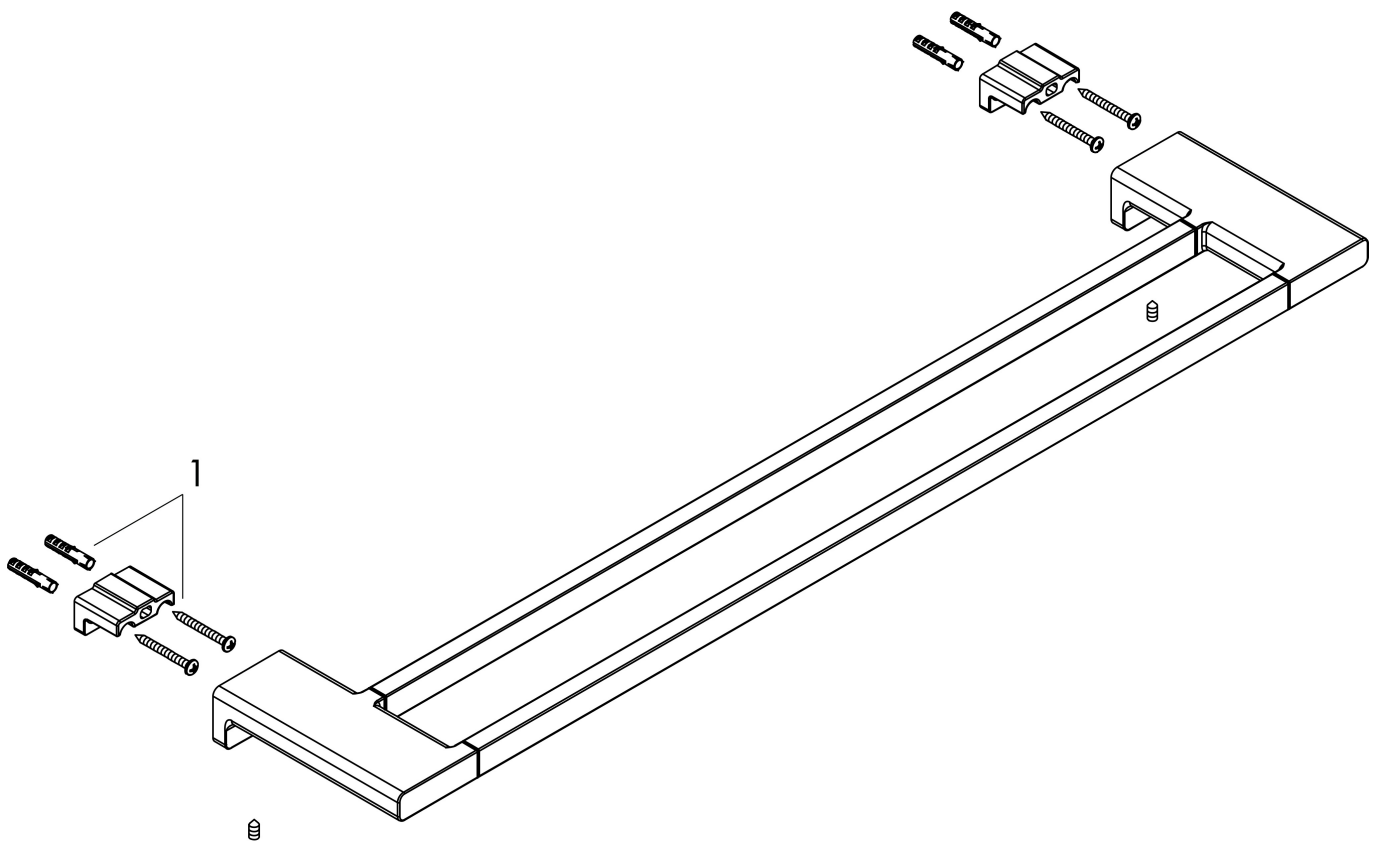

Varumärke hansgrohe
 Art. Namn **AddStoris** Dubbel handduksstång
 Art. Nr. 41743700
 RSK-nr. 8755060
 Ytskikt Matt vit
 Pos 1

reddot winner 2021

Produktbild

Funktioner

- väggmonterad
- material: metall
- hållarmaterial: metall
- längd: 648 mm
- med befästningsmaterial
- borrvstånd: 626 mm
- diameter borrhål: 6 mm
- dolt fäste

Ritning

Varumärke	hansgrohe
Art. Namn	AddStoris Dubbel handduksstång
Art. Nr.	41743700
RSK-nr.	8755060
Ytsikt	Matt vit
Pos	1

Reservdelssritning för byggnadsår: >04/21

Varumärke hansgrohe
Art. Namn **AddStoris** Dubbel handduksstång
Art. Nr. 41743700
RSK-nr. 8755060
Ytskikt Matt vit
Pos 1