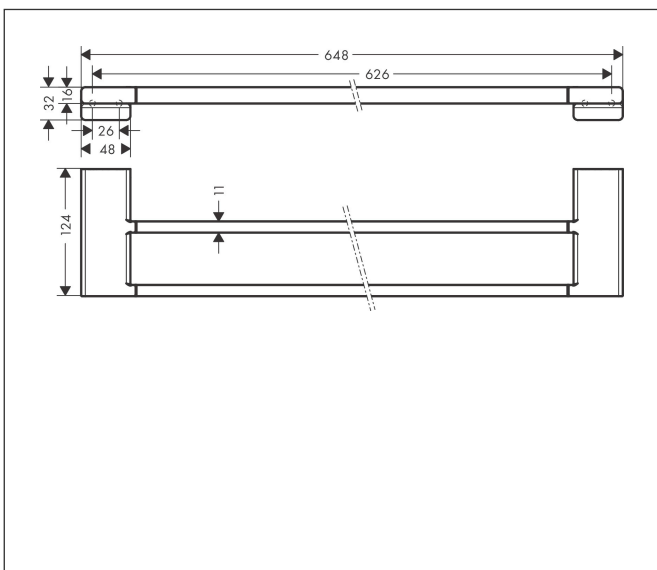

Varumärke hansgrohe
 Art. Namn **AddStoris** Dubbel handduksstång
 Art. Nr. 41743700
 RSK-nr. 8755060
 Ytskikt Matt vit
 Pos 1

reddot winner 2021

Produktbild

Funktioner

- väggmonterad
- material: metall
- hållarmaterial: metall
- längd: 648 mm
- med befästningsmaterial
- borrvstånd: 626 mm
- diameter borrhål: 6 mm
- dolt fäste

Ritning

Varumärke	hansgrohe
Art. Namn	AddStoris Dubbel handduksstång
Art. Nr.	41743700
RSK-nr.	8755060
Ytsikt	Matt vit
Pos	1

Reservdelssritning för byggnadsår: >04/21

Varumärke hansgrohe
Art. Namn **AddStoris** Dubbel handduksstång
Art. Nr. 41743700
RSK-nr. 8755060
Ytskikt Matt vit
Pos 1

Reservdelslista för byggnadsår: >04/21

Pos.	Beskrivning	Art.nr.
1	Fästdelar	40915000