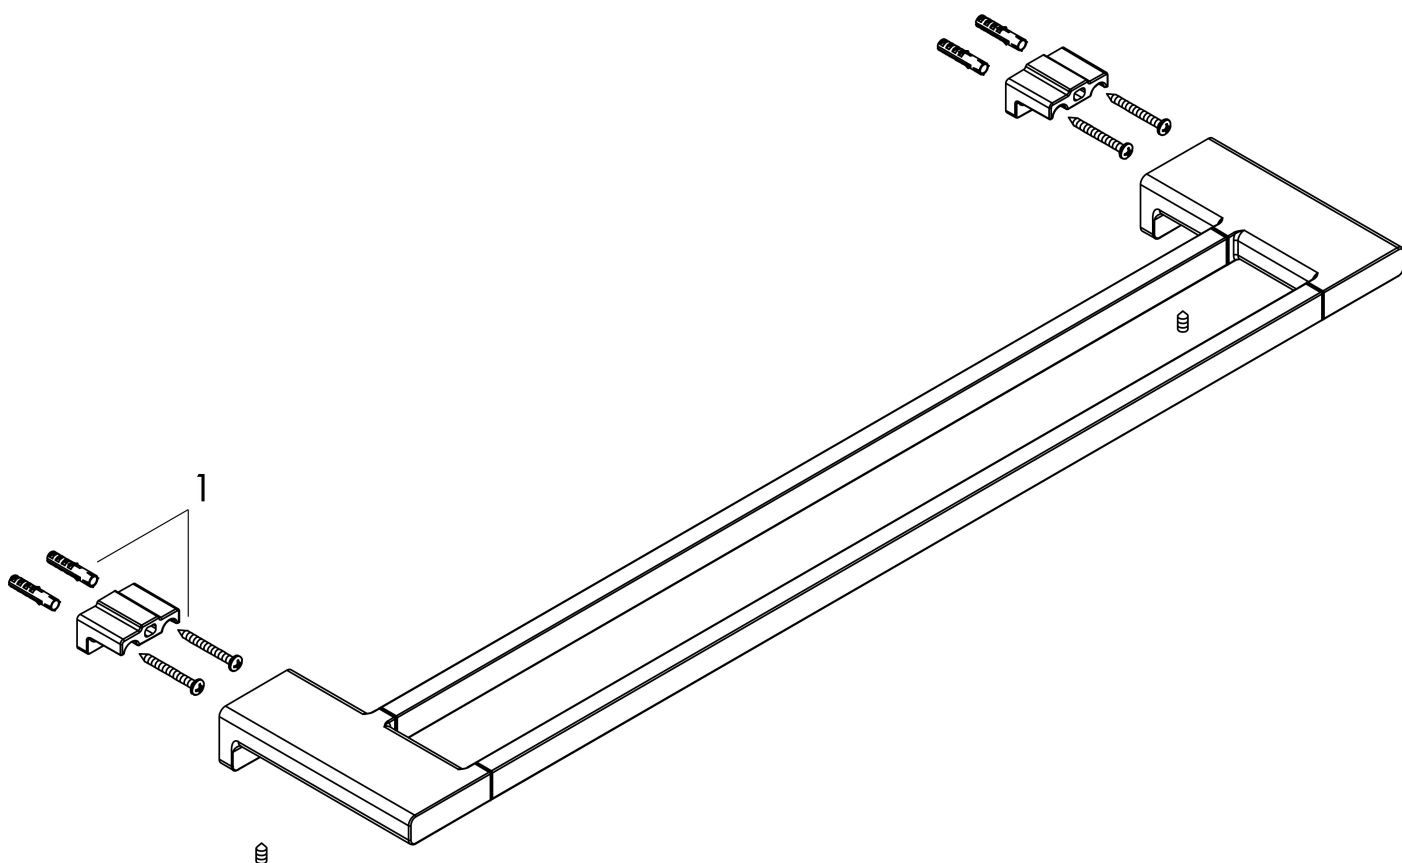

Varumärke	hansgrohe
Art. Namn	AddStoris Dubbel handduksstång
Art. Nr.	41743990
Ytskikt	polerad guld PVD
Pos	1

Produktbild

Funktioner

- material: metall
- längd 648 mm
- borrhållstånd 626 mm
- väggmontage
- material hållarelement: metall

Designpriser

Ritning

Reservdelsritning

Reservdelista

Pos.	Beskrivning	Art.nr.
1	Fästdelar	40915000