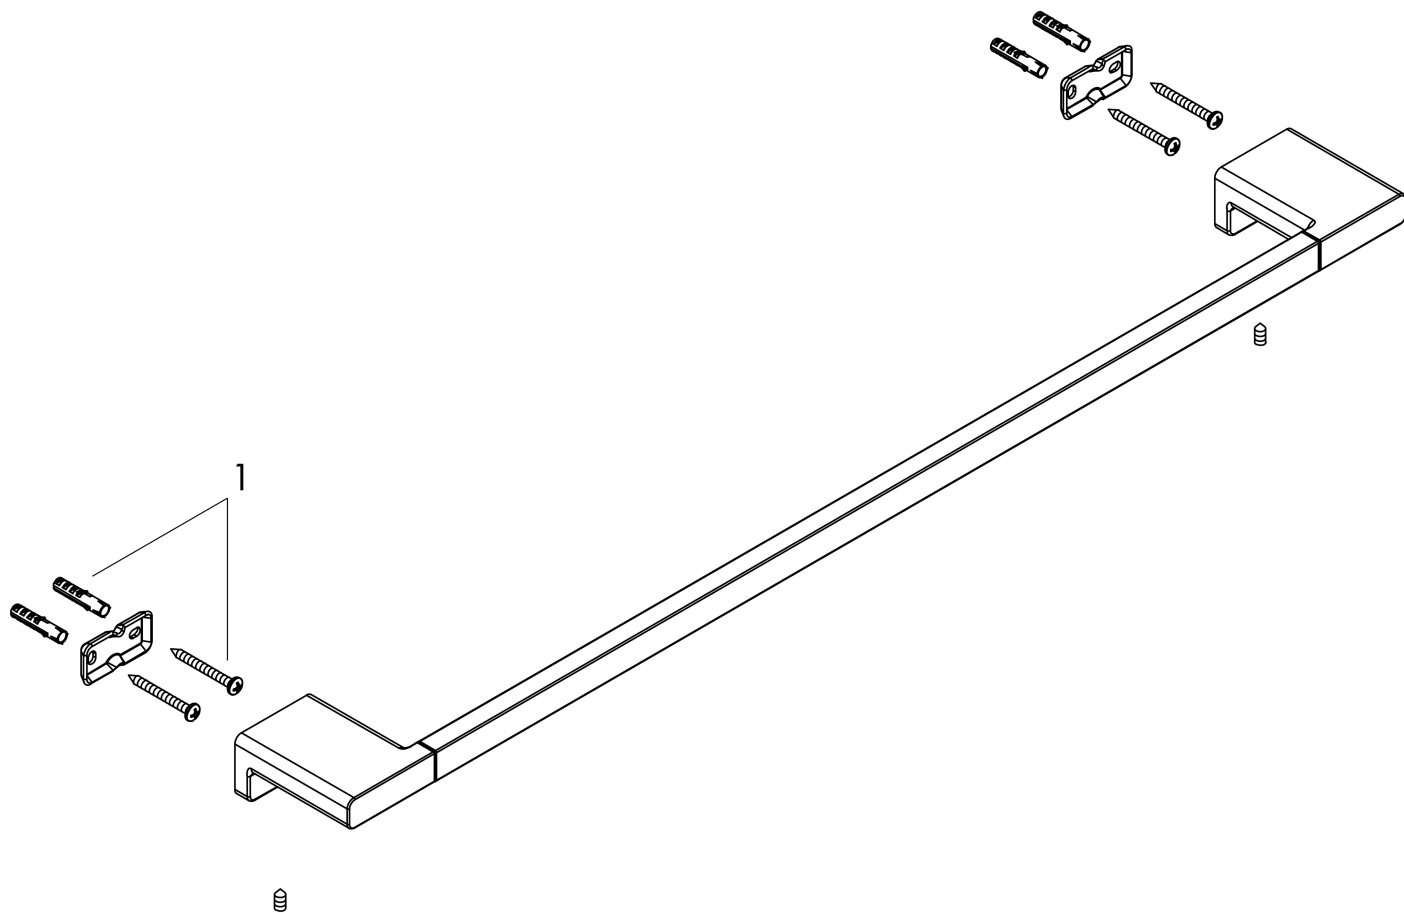

Varumärke	hansgrohe
Art. Namn	AddStoris Handdukshållare
Art. Nr.	41747000
Ytskikt	krom
Pos	1

Produktbild

Ritning

Funktioner

- material: metall
- längd 648 mm
- monteringsstyp: väggmontage
- borrhållstånd 626 mm
- väggmontage
- material hållarelement: metall

Designpriser

Reservdelsritning

Reservdelslista

Pos.	Beskrivning	Art.nr.
1	Fästdelar	40915000