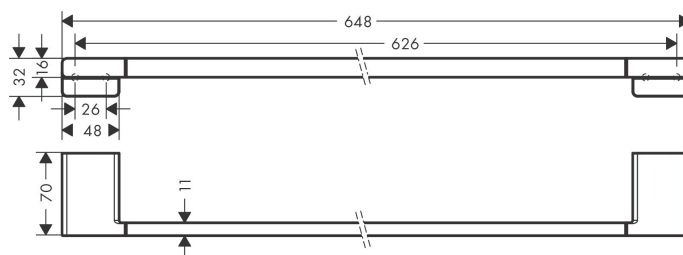

Varumärke	hansgrohe
Art. Namn	AddStoris Handdukshållare
Art. Nr.	41747000
Ytskikt	krom
Pos	1

Produktbild

Ritning

Funktioner

- material: metall
- längd 648 mm
- monteringsstyp: väggmontage
- borrhållstånd 626 mm
- väggmontage
- material hållarelement: metall

Designpriser

Reservdelsritning

Reservdelslista

Pos.	Beskrivning	Art.nr.
1	Fästdelar	40915000