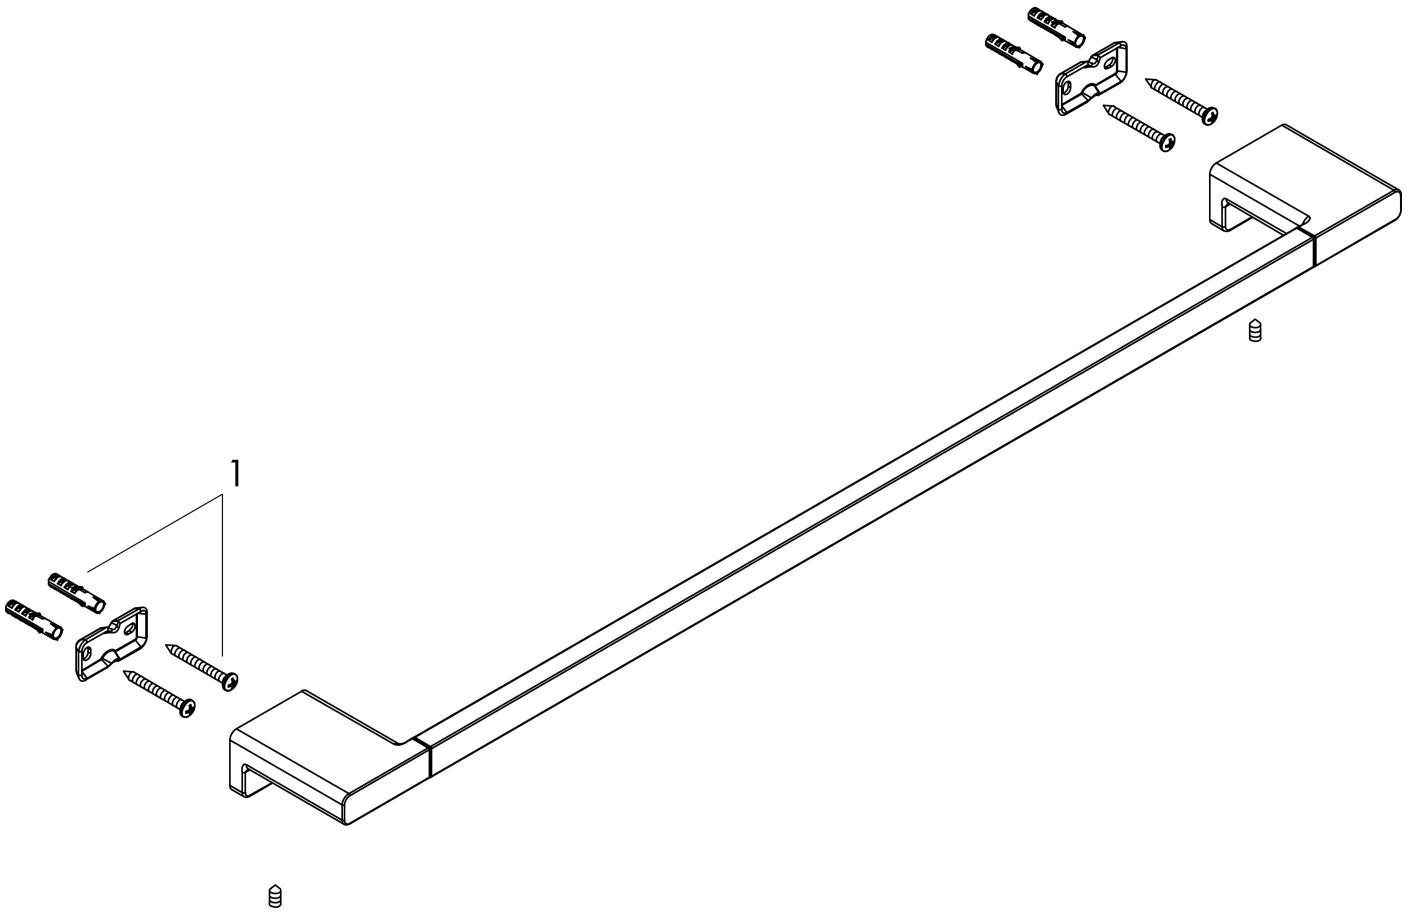

Varumärke	hansgrohe
Art. Namn	AddStoris Handdukshållare
Art. Nr.	41747340
Ytskikt	borstad svart krom PVD
Pos	1

Produktbild

Ritning

Funktioner

- material: metall
- längd 648 mm
- monteringsstyp: väggmontage
- borravstånd 626 mm
- väggmontage
- material hållarelement: metall

Designpriser

Reservdelsritning

Reservdelslista

Pos.	Beskrivning	Art.nr.
1	Fästdelar	40915000