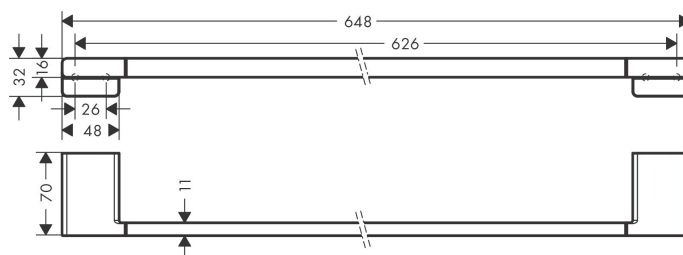

Varumärke	hansgrohe
Art. Namn	AddStoris Handdukshållare
Art. Nr.	41747340
Ytskikt	borstad svart krom PVD
Pos	1

Produktbild

Ritning

Funktioner

- material: metall
- längd 648 mm
- monteringsstyp: väggmontage
- borravstånd 626 mm
- väggmontage
- material hållarelement: metall

Designpriser

Reservdelsritning

Reservdelslista

Pos.	Beskrivning	Art.nr.
1	Fästdelar	40915000