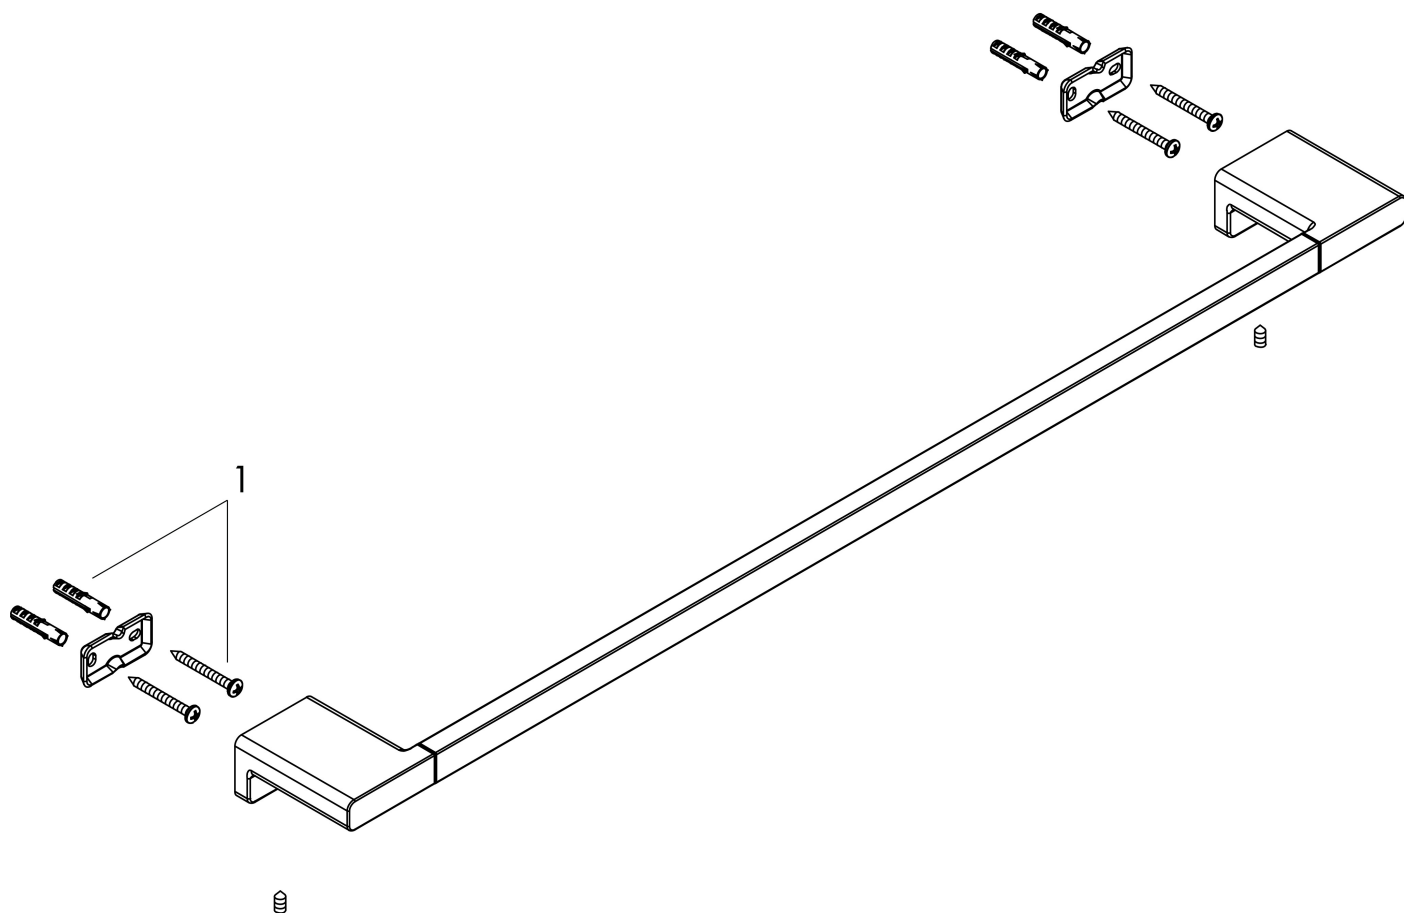

Reservdelsritning