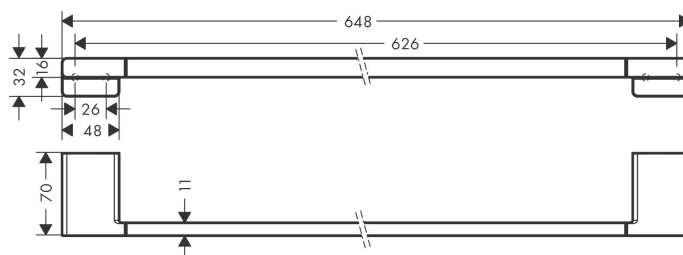

Varumärke	hansgrohe
Art. Namn	<b>AddStoris</b> Handdukshållare
Art. Nr.	41747670
Ytskikt	Matt svart
Pos	1

## Funktioner

- material: metall
- längd 648 mm
- monteringsstyp: väggmontage
- borravstånd 626 mm
- väggmontage
- material hållarelement: metall