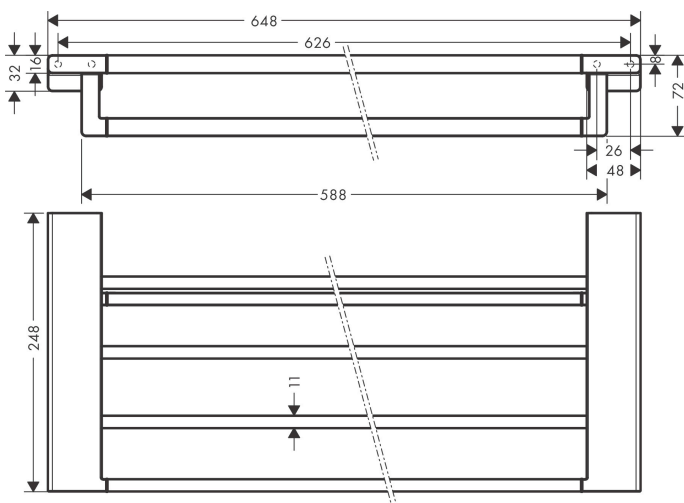

Varumärke	hansgrohe
Art. Namn	AddStoris Handdukshylla med handduksstång
Art. Nr.	41751140
Ytskikt	borstad brons PVD
Pos	1

Produktbild

Funktioner

- material: metall
- längd 648 mm
- borrhavstånd 630 mm
- väggmontage

Designpriser

Ritning

Reservdelsritning

Reservdelista

Pos.	Beskrivning	Art.nr.
1	Fästdelar	40915000