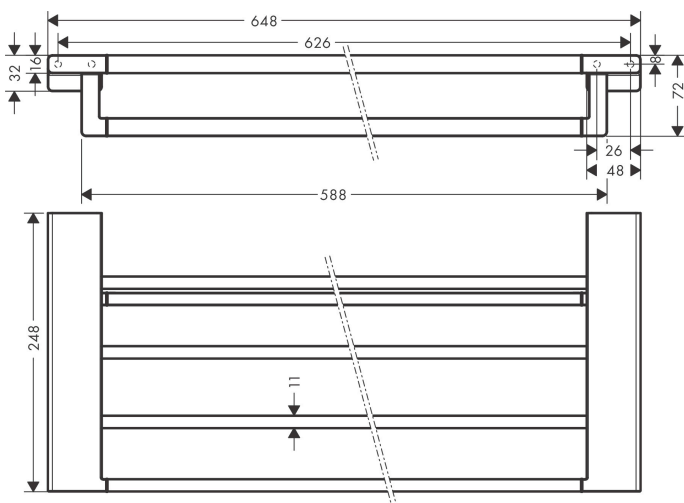

Varumärke	hansgrohe
Art. Namn	AddStoris Handdukshylla med handduksstång
Art. Nr.	41751340
Ytskikt	borstad svart krom PVD
Pos	1

Produktbild

Funktioner

- material: metall
- längd 648 mm
- borrhåststånd 630 mm
- väggmontage

Designpriser

Ritning

Reservdelsritning

Reservdelista

Pos.	Beskrivning	Art.nr.
1	Fästdelar	40915000