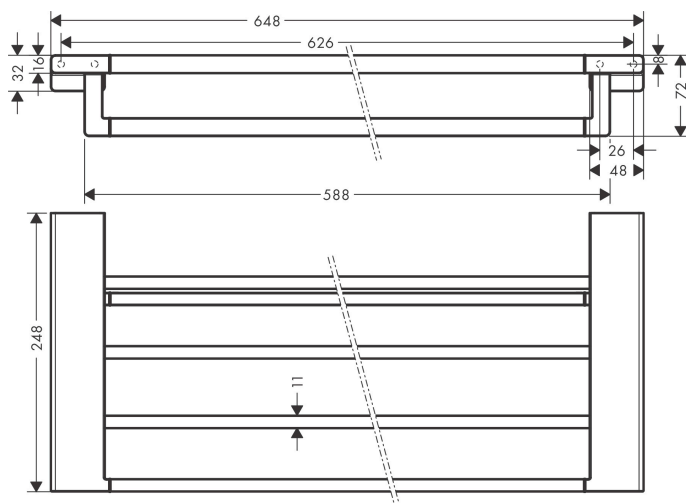

Varumärke	hansgrohe
Art. Namn	AddStoris Handdukshylla med handduksstång
Art. Nr.	41751670
Ytskikt	Matt svart
Pos	1

Produktbild

Funktioner

- material: metall
- längd 648 mm
- borrhåststånd 630 mm
- väggmontage

Designpriser

Ritning

Reservdelsritning

Reservdelslista

Pos.	Beskrivning	Art.nr.
1	Fästdelar	40915000