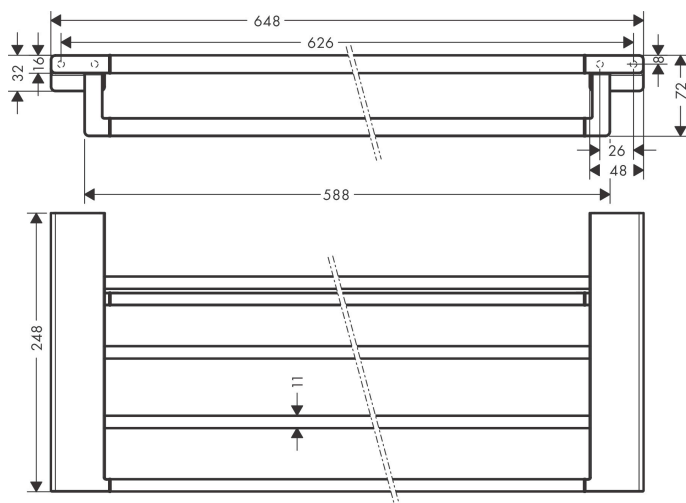

Varumärke	hansgrohe
Art. Namn	AddStoris Handdukshylla med handduksstång
Art. Nr.	41751700
Ytskikt	Matt vit
Pos	1

Produktbild

Funktioner

- material: metall
- längd 648 mm
- borrhåständer 630 mm
- väggmontage

Designpriser

Ritning

Reservdelsritning

Reservdelslista

Pos.	Beskrivning	Art.nr.
1	Fästdelar	40915000