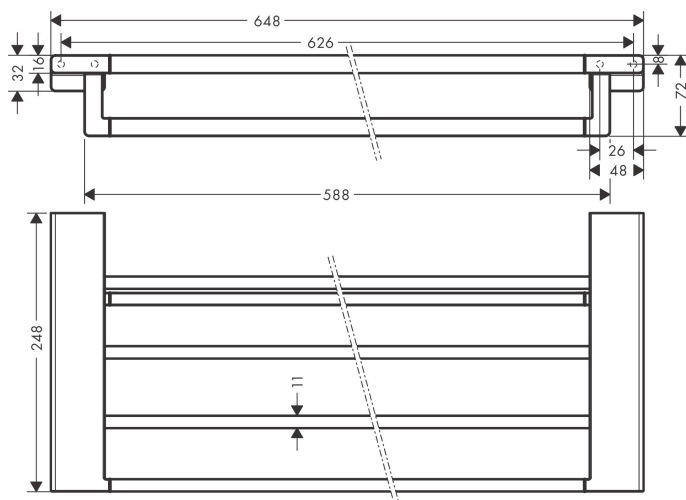

Designpriser

Ritning