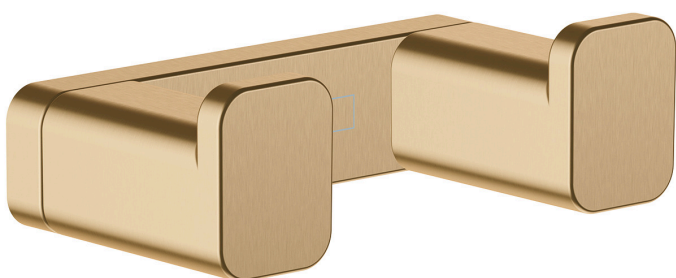

Varumärke	hansgrohe
Art. Namn	AddStoris Dubbel krok
Art. Nr.	41755140
Ytskikt	borstad brons PVD
Pos	1

Produktbild

Ritning

Funktioner

- material: metall
- material hållarelement: metall
- antal krokar: 2 styck
- dold fastsättning
- väggmontage