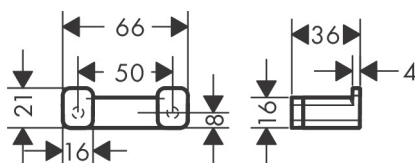

Varumärke	hansgrohe
Art. Namn	AddStoris Dubbel krok
Art. Nr.	41755140
Ytskikt	borstad brons PVD
Pos	1

Produktbild

Ritning

Funktioner

- material: metall
- material hållarelement: metall
- antal krokar: 2 styck
- dold fastsättning
- väggmontage