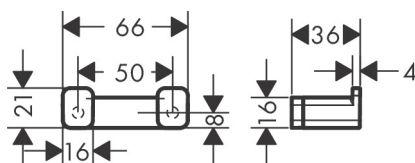

Varumärke	hansgrohe
Art. Namn	AddStoris Dubbel krok
Art. Nr.	41755340
Ytskikt	borstad svart krom PVD
Pos	1

Produktbild

Ritning

Funktioner

- material: metall
- material hållarelement: metall
- antal krok: 2 styck
- dold fastsättning
- väggmontage