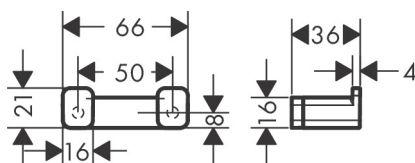

Ritning

Funktioner

- material: metall
- material hållarelement: metall
- antal krokar: 2 styck
- dold fastsättning
- väggmontage

Designpriser