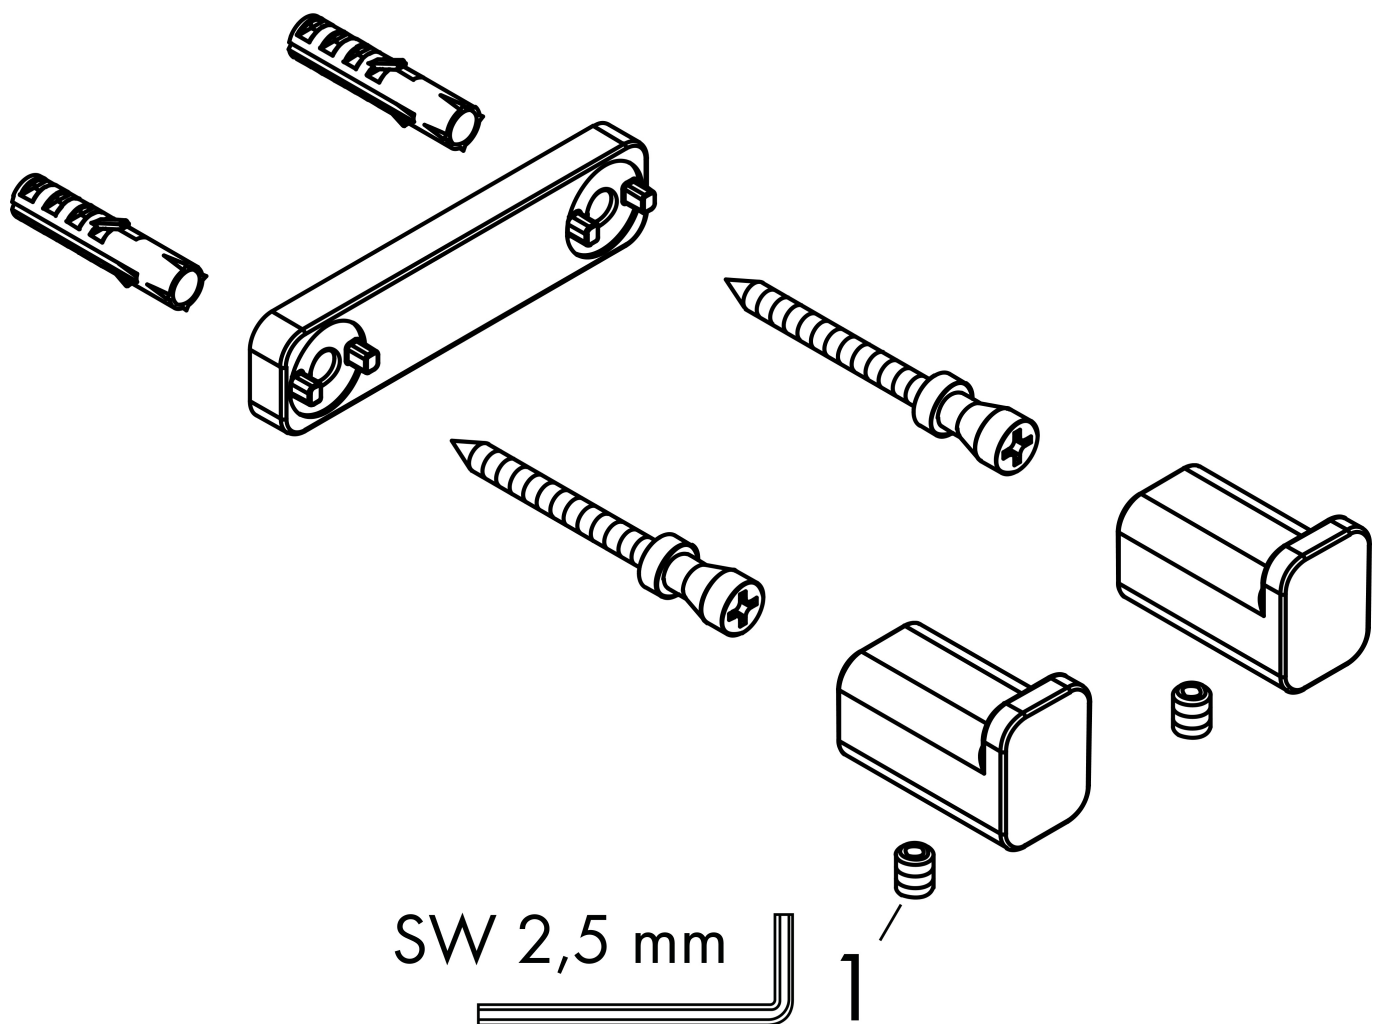

Varumärke hansgrohe
 Art. Namn **AddStoris** Dubbel krok
 Art. Nr. 41755670
 RSK-nr. 8755079
 Ytsikt Matt svart
 Pos 1

reddot winner 2021

Produktbild

Funktioner

- väggmonterad
- material: metall
- med befästningsmaterial
- dolt fäste
- borrhållstånd: 50 mm
- diameter borrhål: 6 mm

Ritning

Varumärke	hansgrohe
Art. Namn	AddStoris Dubbel krok
Art. Nr.	41755670
RSK-nr.	8755079
Ytskikt	Matt svart
Pos	1

Reservdelsritning för byggnadsår: >04/21

Varumärke hansgrohe
Art. Namn **AddStoris** Dubbel krok
Art. Nr. 41755670
RSK-nr. 8755079
Ytskikt Matt svart
Pos 1

Reservdelstilla för byggnadsår: >04/21

Pos.	Beskrivning	Art.nr.
1	null	94810000