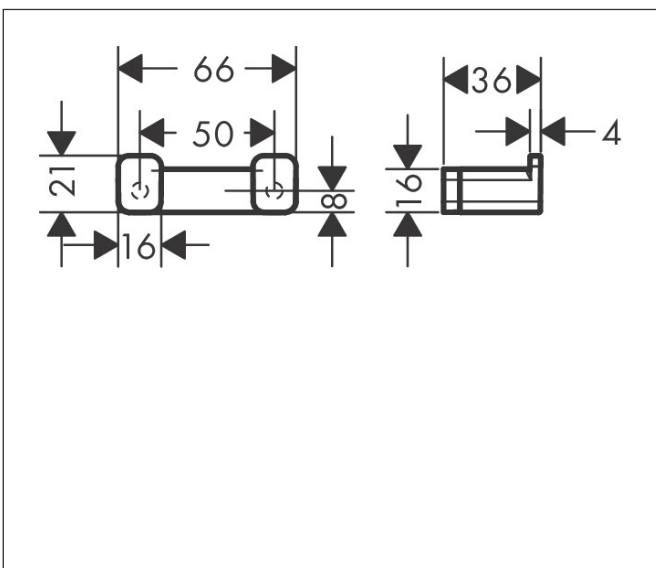

Varumärke hansgrohe
 Art. Namn **AddStoris** Dubbel krok
 Art. Nr. 41755670
 RSK-nr. 8755079
 Ytsikt Matt svart
 Pos 1

reddot winner 2021

Produktbild

Funktioner

- väggmonterad
- material: metall
- med befästningsmaterial
- dolt fäste
- borrhållstånd: 50 mm
- diameter borrhål: 6 mm

Ritning

Varumärke	hansgrohe
Art. Namn	AddStoris Dubbel krok
Art. Nr.	41755670
RSK-nr.	8755079
Ytskikt	Matt svart
Pos	1

Reservdelsritning för byggnadsår: >04/21

Varumärke hansgrohe
Art. Namn **AddStoris** Dubbel krok
Art. Nr. 41755670
RSK-nr. 8755079
Ytskikt Matt svart
Pos 1

Reservdelstilla för byggnadsår: >04/21

Pos.	Beskrivning	Art.nr.
1	null	94810000