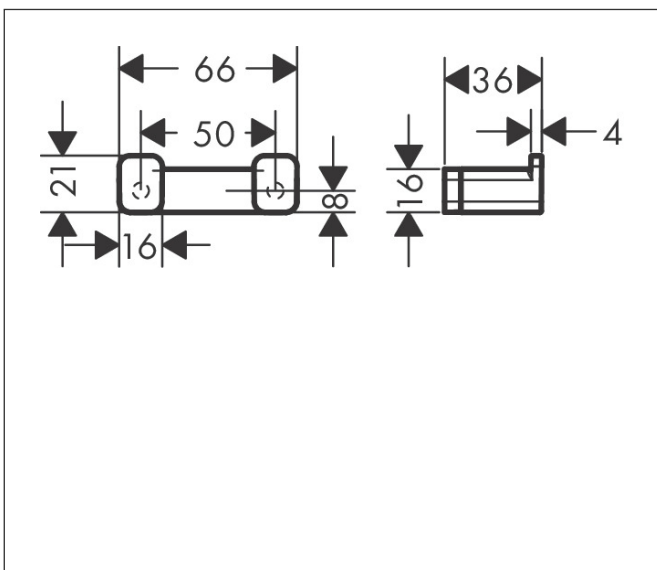

Varumärke hansgrohe  
 Art. Namn **AddStoris** Dubbel krok  
 Art. Nr. 41755700  
 RSK-nr. 8755080  
 Ytsikt Matt vit  
 Pos 1

reddot winner 2021

## Funktioner

- väggmonterad
- material: metall
- med befästningsmaterial
- dolt fäste
- borravstånd: 50 mm
- diameter borrhål: 6 mm

## Ritning

Varumärke	hansgrohe
Art. Namn	<b>AddStoris</b> Dubbel krok
Art. Nr.	41755700
RSK-nr.	8755080
Ytskikt	Matt vit
Pos	1

## Reservdelsritning för byggnadsår: >04/21

Varumärke hansgrohe  
Art. Namn **AddStoris** Dubbel krok  
Art. Nr. 41755700  
RSK-nr. 8755080  
Ytskikt Matt vit  
Pos 1

---