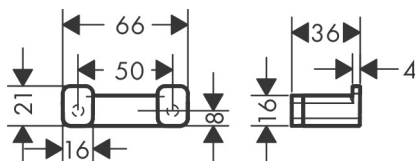

Varumärke	hansgrohe
Art. Namn	AddStoris Dubbel krok
Art. Nr.	41755700
Ytskikt	Matt vit
Pos	1

Produktbild

Ritning

Funktioner

- material: metall
- material hållarelement: metall
- antal krokar: 2 styck
- dold fastsättning
- väggmontage