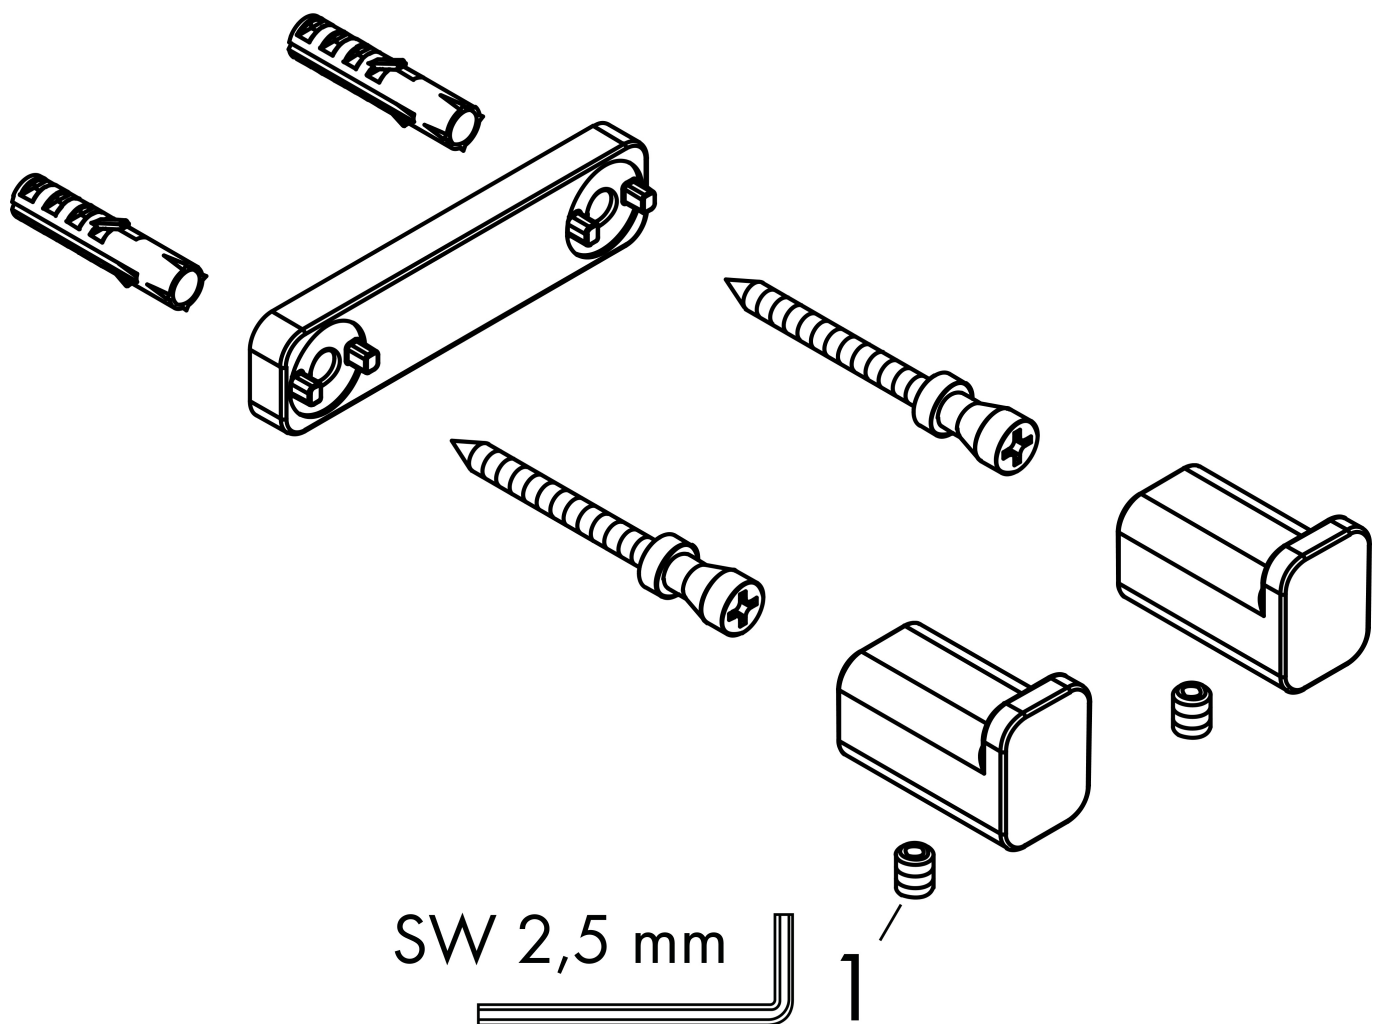

Varumärke	hansgrohe
Art. Namn	AddStoris Dubbel krok
Art. Nr.	41755700
RSK-nr.	8755080
Ytskikt	Matt vit
Pos	1

Reservdelsritning för byggnadsår: >04/21