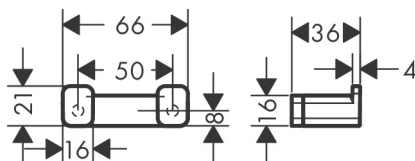

Varumärke	hansgrohe
Art. Namn	<b>AddStoris</b> Dubbel krok
Art. Nr.	41755990
Ytskikt	polerad guld PVD
Pos	1

## Funktioner

- material: metall
- material hållarelement: metall
- antal krokar: 2 styck
- dold fastsättning
- väggmontage