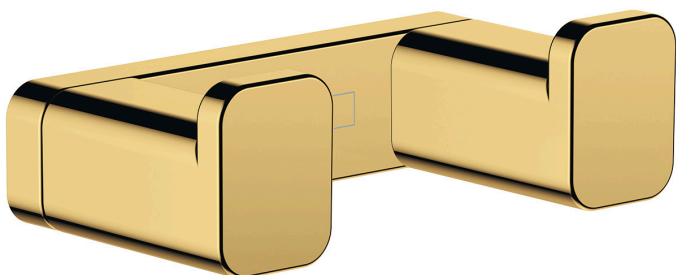

Varumärke	hansgrohe
Art. Namn	<b>AddStoris</b> Dubbel krok
Art. Nr.	41755990
Ytskikt	polerad guld PVD
Pos	1

## Produktbild

## Funktioner

- material: metall
- material hållarelement: metall
- antal krokar: 2 styck
- dold fastsättning
- väggmontage