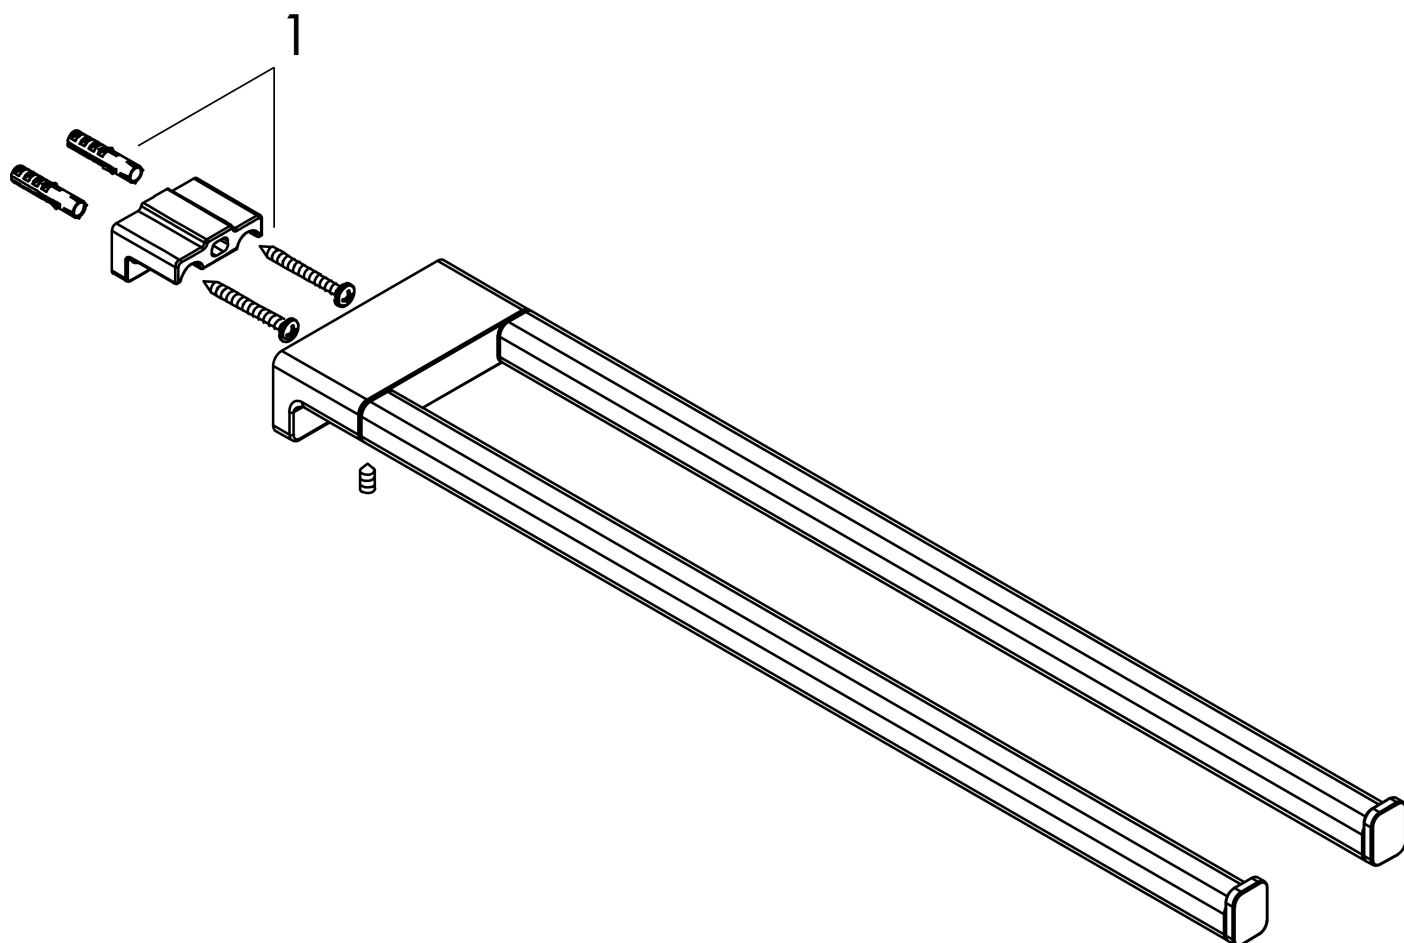

Reservdelsritning