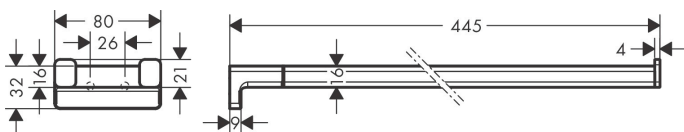

Designpriser

Ritning