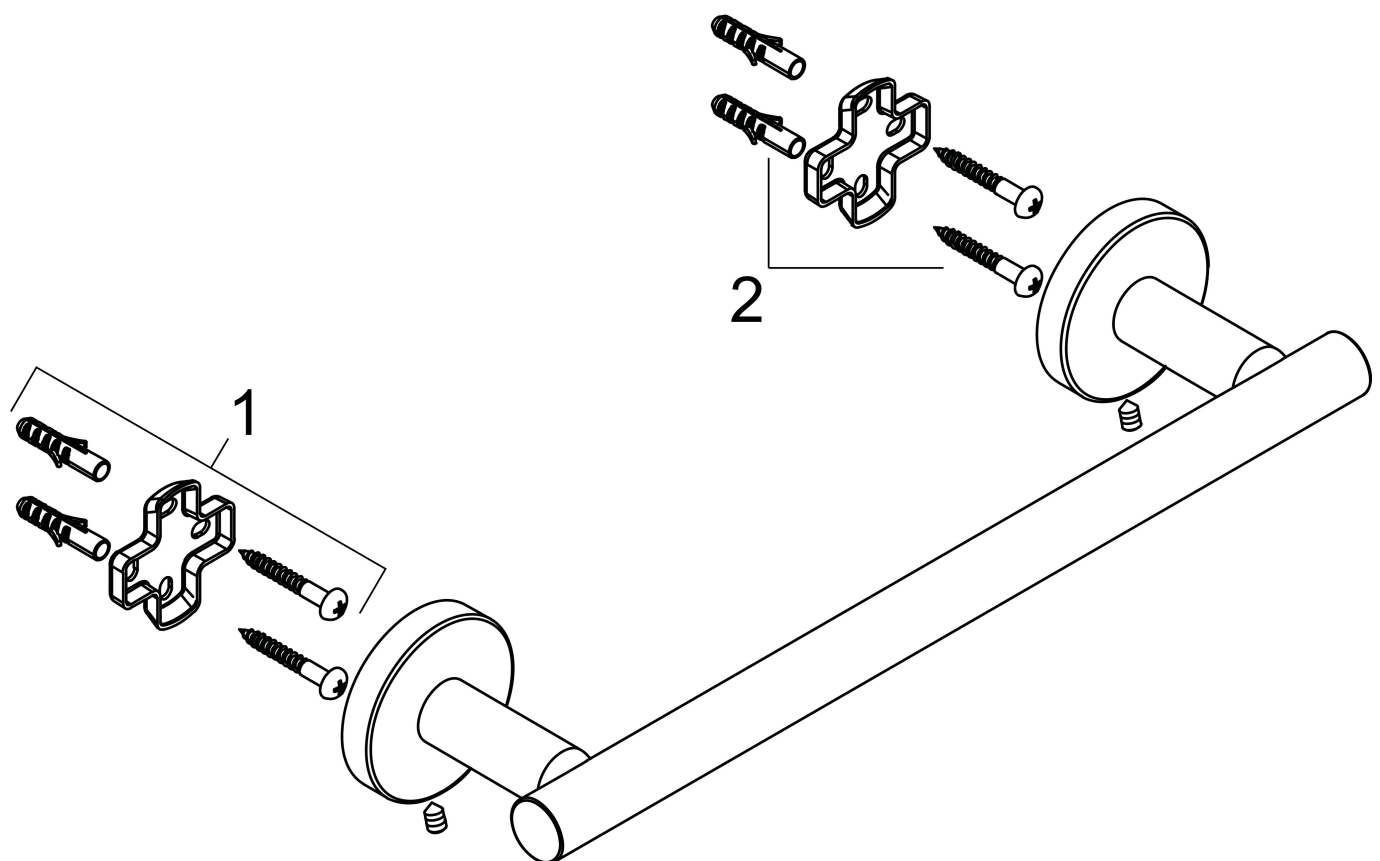

Varumärke	hansgrohe
Art. Namn	Logis Universal Badkarsgrepp
Art. Nr.	41713000
RSK-nr.	8774838
Ytskikt	Krom
Pos	1

Produktbild

Funktioner

- väggmonterad
- material: mässing
- hållarmaterial: metall
- längd: 345 mm
- med befästningsmaterial
- dolt fäste
- borrhållstånd: 300 mm
- diameter borrhål: 6 mm

Ritning

Varumärke	hansgrohe
Art. Namn	Logis Universal Badkarsgrepp
Art. Nr.	41713000
RSK-nr.	8774838
Ytskikt	Krom
Pos	1

Reservdelsritning för byggnadsår: >04/18

Varumärke hansgrohe
Art. Namn **Logis Universal** Badkarsgrepp
Art. Nr. 41713000
RSK-nr. 8774838
Ytskikt Krom
Pos 1

Reservdelstlista för byggnadsår: >04/18

Pos.	Beskrivning	Art.nr.
1	null	94318000
1	Fästdelar	40915000