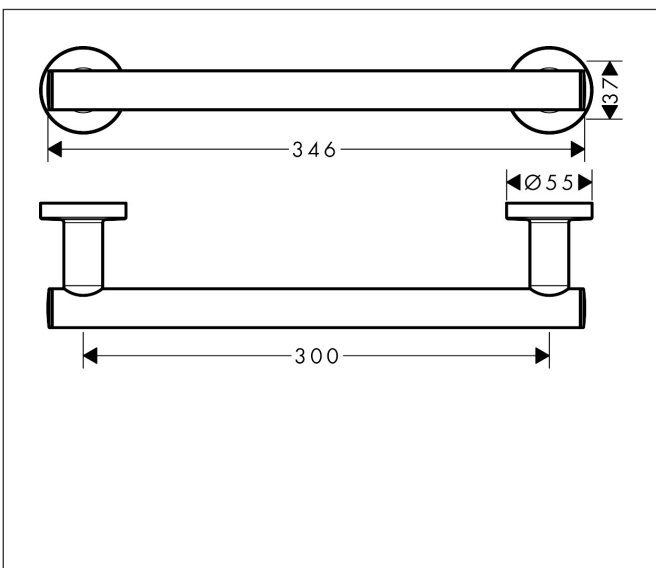

Varumärke	hansgrohe
Art. Namn	Logis Universal Badkarsgrepp
Art. Nr.	41713000
RSK-nr.	8774838
Ytskikt	Krom
Pos	1

Produktbild

Funktioner

- väggmonterad
- material: mässing
- hållarmaterial: metall
- längd: 345 mm
- med befästningsmaterial
- dolt fäste
- borrhållstånd: 300 mm
- diameter borrhål: 6 mm

Ritning

Varumärke	hansgrohe
Art. Namn	Logis Universal Badkarsgrepp
Art. Nr.	41713000
RSK-nr.	8774838
Ytskikt	Krom
Pos	1

Reservdelsritning för byggnadsår: >04/18

Varumärke hansgrohe
Art. Namn **Logis Universal** Badkarsgrepp
Art. Nr. 41713000
RSK-nr. 8774838
Ytskikt Krom
Pos 1