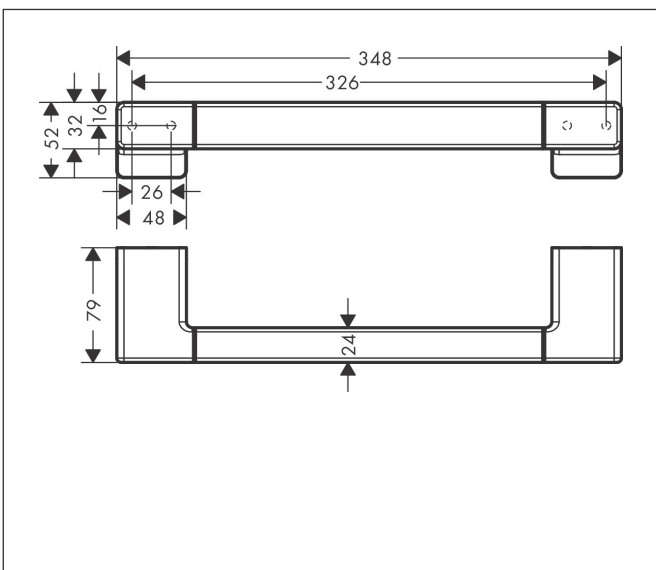

Varumärke hansgrohe
Art. Namn **AddStoris** Badkarsgrepp
Art. Nr. 41744000
RSK-nr. 8774857
Ytskikt Krom
Pos 1

reddot winner 2021

Produktbild

Funktioner

- väggmonterad
- material: metall
- längd: 348 mm
- med befästningsmaterial
- dolt fäste
- borrvstånd: 326 mm
- diameter borrhål: 6 mm

Ritning