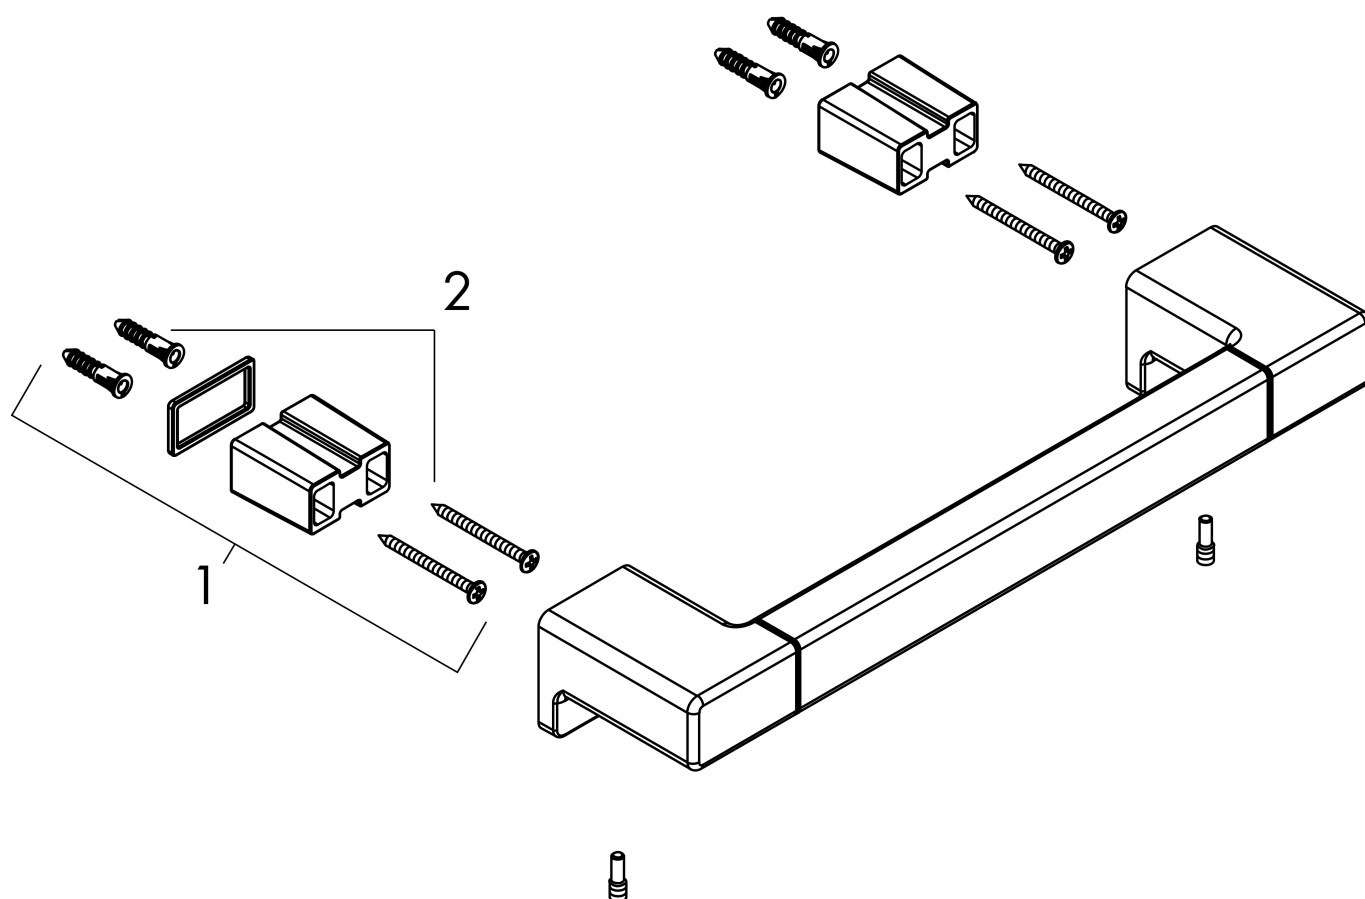

Varumärke	hansgrohe
Art. Namn	AddStoris Badkarsgrepp
Art. Nr.	41744000
RSK-nr.	8774857
Ytskikt	Krom
Pos	1

Reservdelssritning för byggnadsår: >04/21