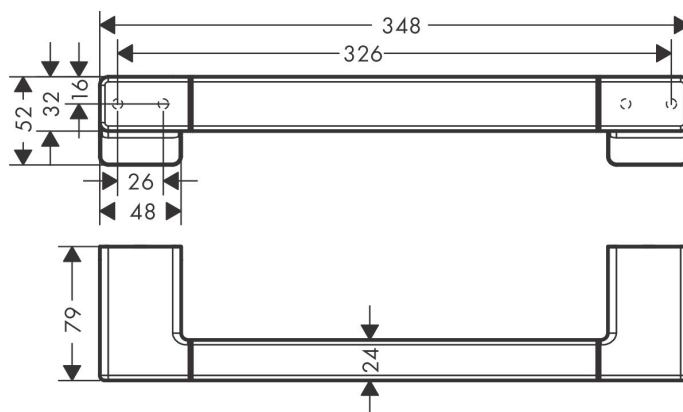

Varumärke	hansgrohe
Art. Namn	AddStoris Badkarsgrepp
Art. Nr.	41744140
Ytskikt	borstad brons PVD
Pos	1

Produktbild

Funktioner

- material: metall
- längd 348 mm
- borravstånd 327 mm
- väggmontage

Designpriser

Ritning

Reservdelritning

Reservdelslista

Pos.	Beskrivning	Art.nr.
1	Fästdelar	40915000