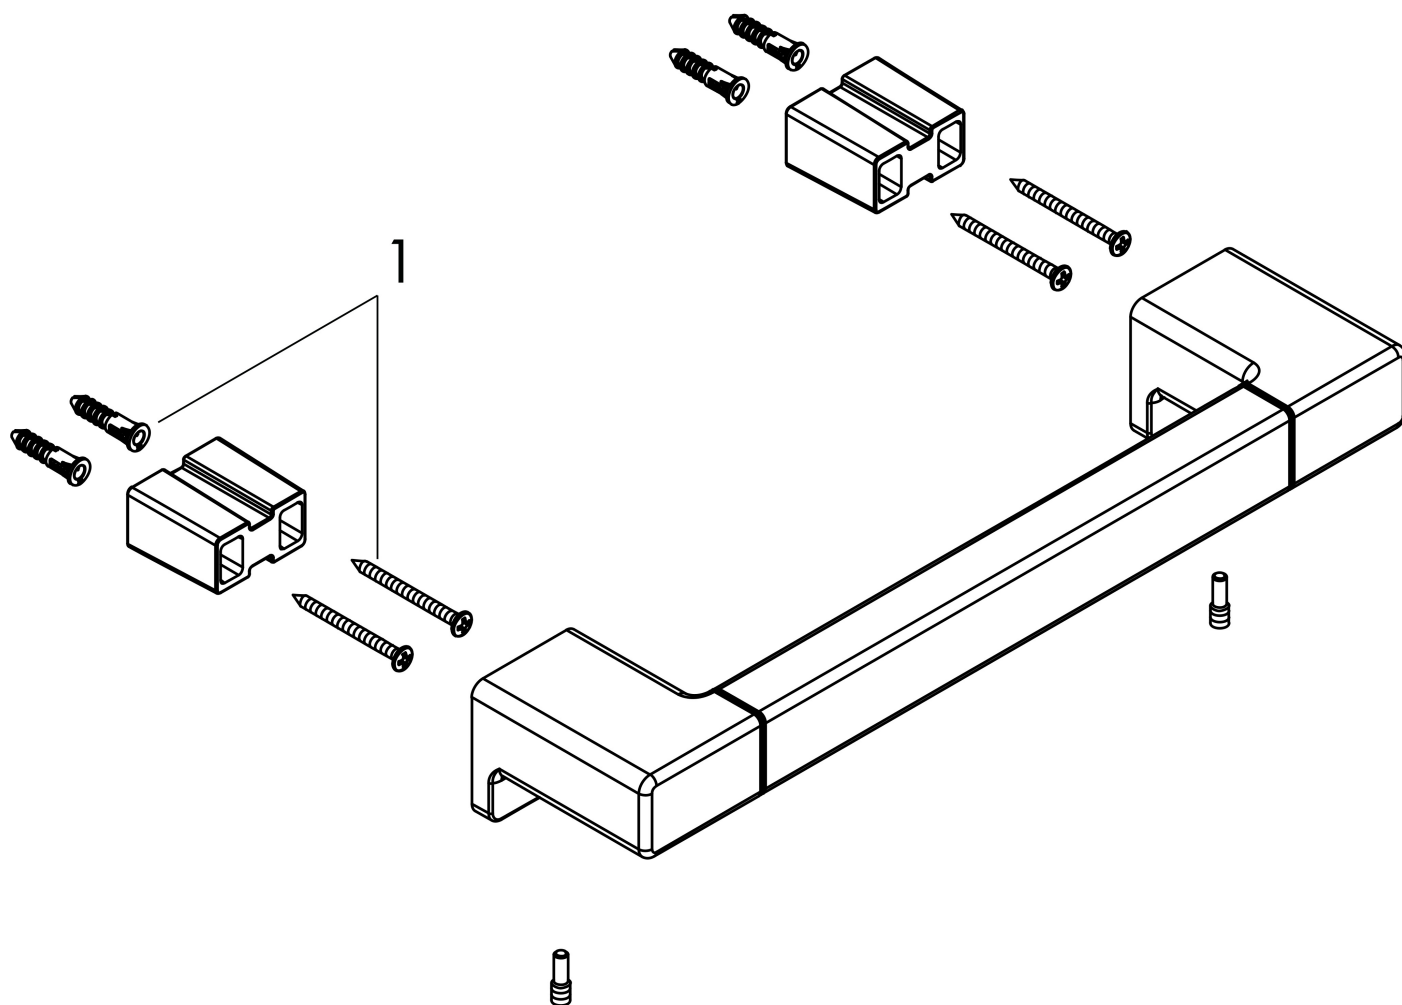

Varumärke	hansgrohe
Art. Namn	AddStoris Badkarsgrepp
Art. Nr.	41744140
Ytskikt	borstad brons PVD
Pos	1

Produktbild

Funktioner

- material: metall
- längd 348 mm
- borravstånd 327 mm
- väggmontage

Designpriser

Ritning

Reservdelritning

Reservdelslista

Pos.	Beskrivning	Art.nr.
1	Fästdelar	40915000