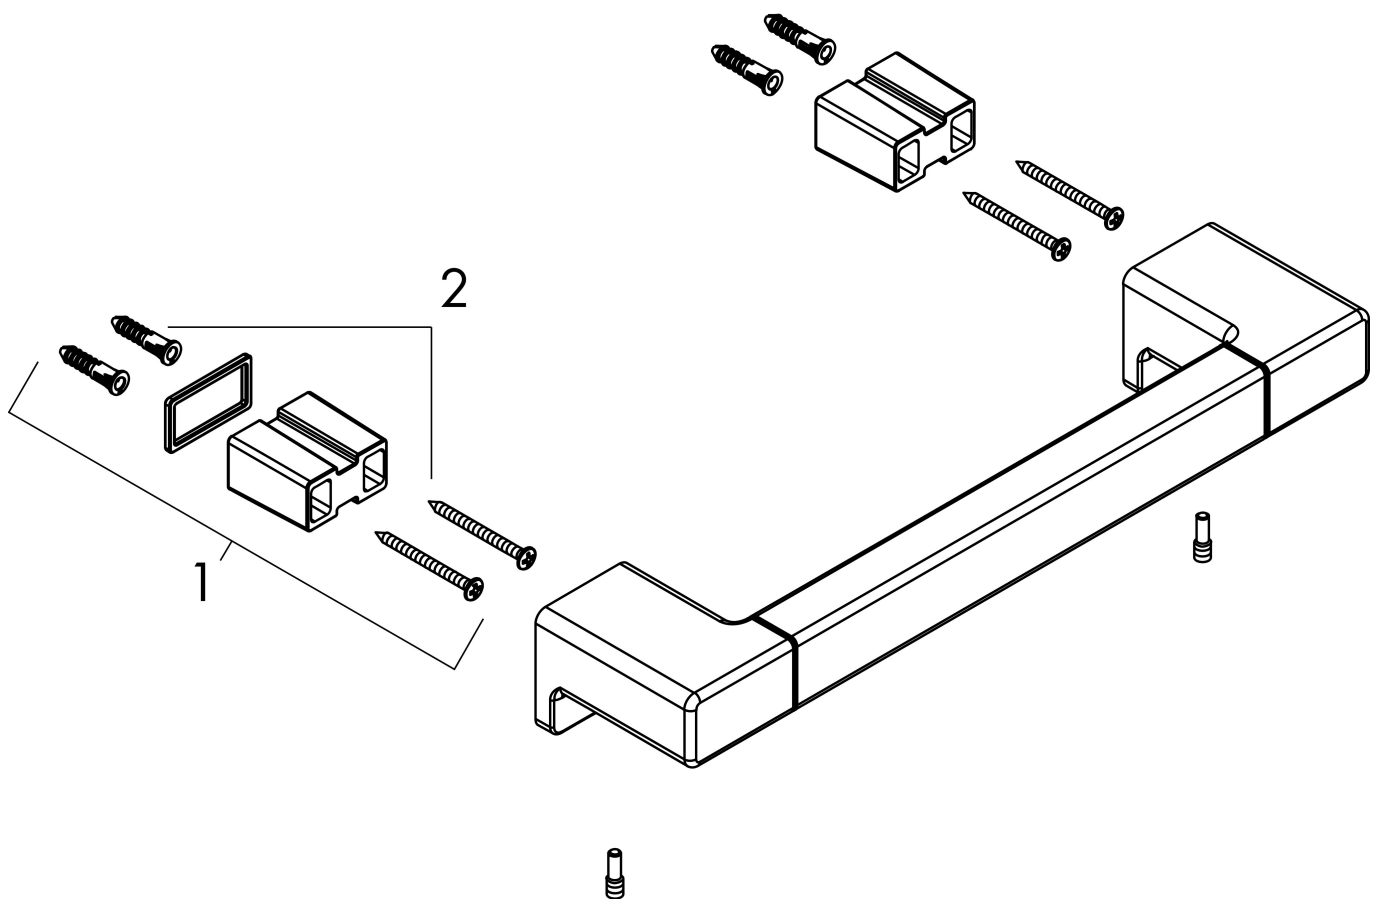

Varumärke	hansgrohe
Art. Namn	AddStoris Badkarsgrepp
Art. Nr.	41744140
RSK-nr.	8774858
Ytskikt	Borstad brons PVD
Pos	1

Reservdelsritning för byggnadsår: >04/21