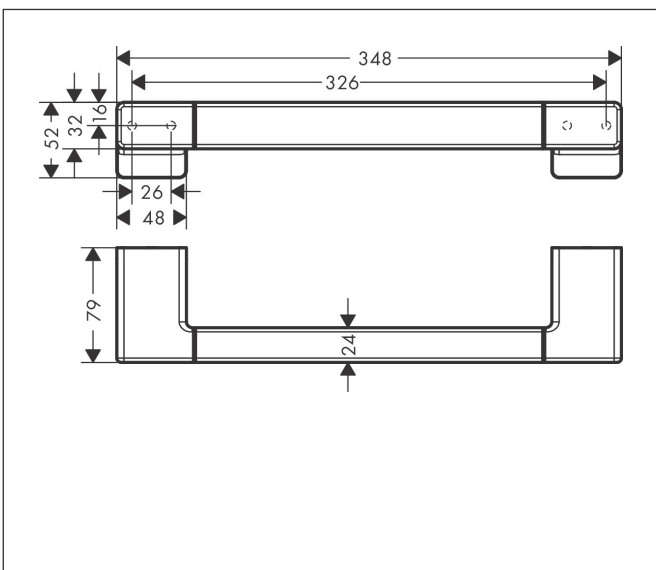

Varumärke hansgrohe  
 Art. Namn **AddStoris** Badkarsgrepp  
 Art. Nr. 41744140  
 RSK-nr. 8774858  
 Ytskikt Borstad brons PVD  
 Pos 1

reddot winner 2021

## Funktioner

- väggmonterad
- material: metall
- längd: 348 mm
- med befästningsmaterial
- dolt fäste
- borravstånd: 326 mm
- diameter borrhål: 6 mm

## Ritning

Varumärke	hansgrohe
Art. Namn	<b>AddStoris</b> Badkarsgrepp
Art. Nr.	41744140
RSK-nr.	8774858
Ytskikt	Borstad brons PVD
Pos	1