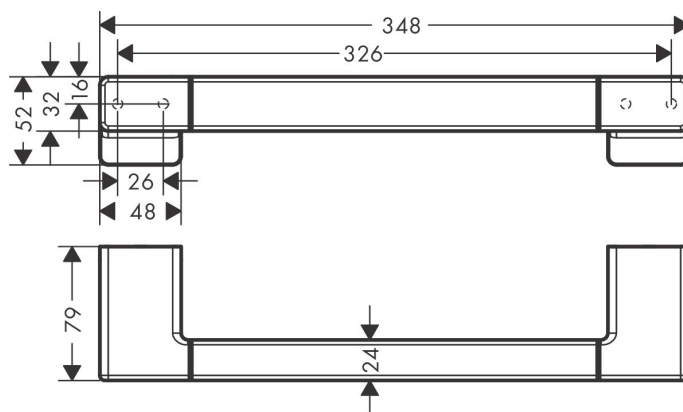

Varumärke	hansgrohe
Art. Namn	AddStoris Badkarsgrepp
Art. Nr.	41744340
Ytskikt	borstad svart krom PVD
Pos	1

Produktbild

Funktioner

- material: metall
- längd 348 mm
- borravstånd 327 mm
- väggmontage

Designpriser

Ritning

Reservdelssritning

Reservdelslista

Pos.	Beskrivning	Art.nr.
1	Fästdelar	40915000