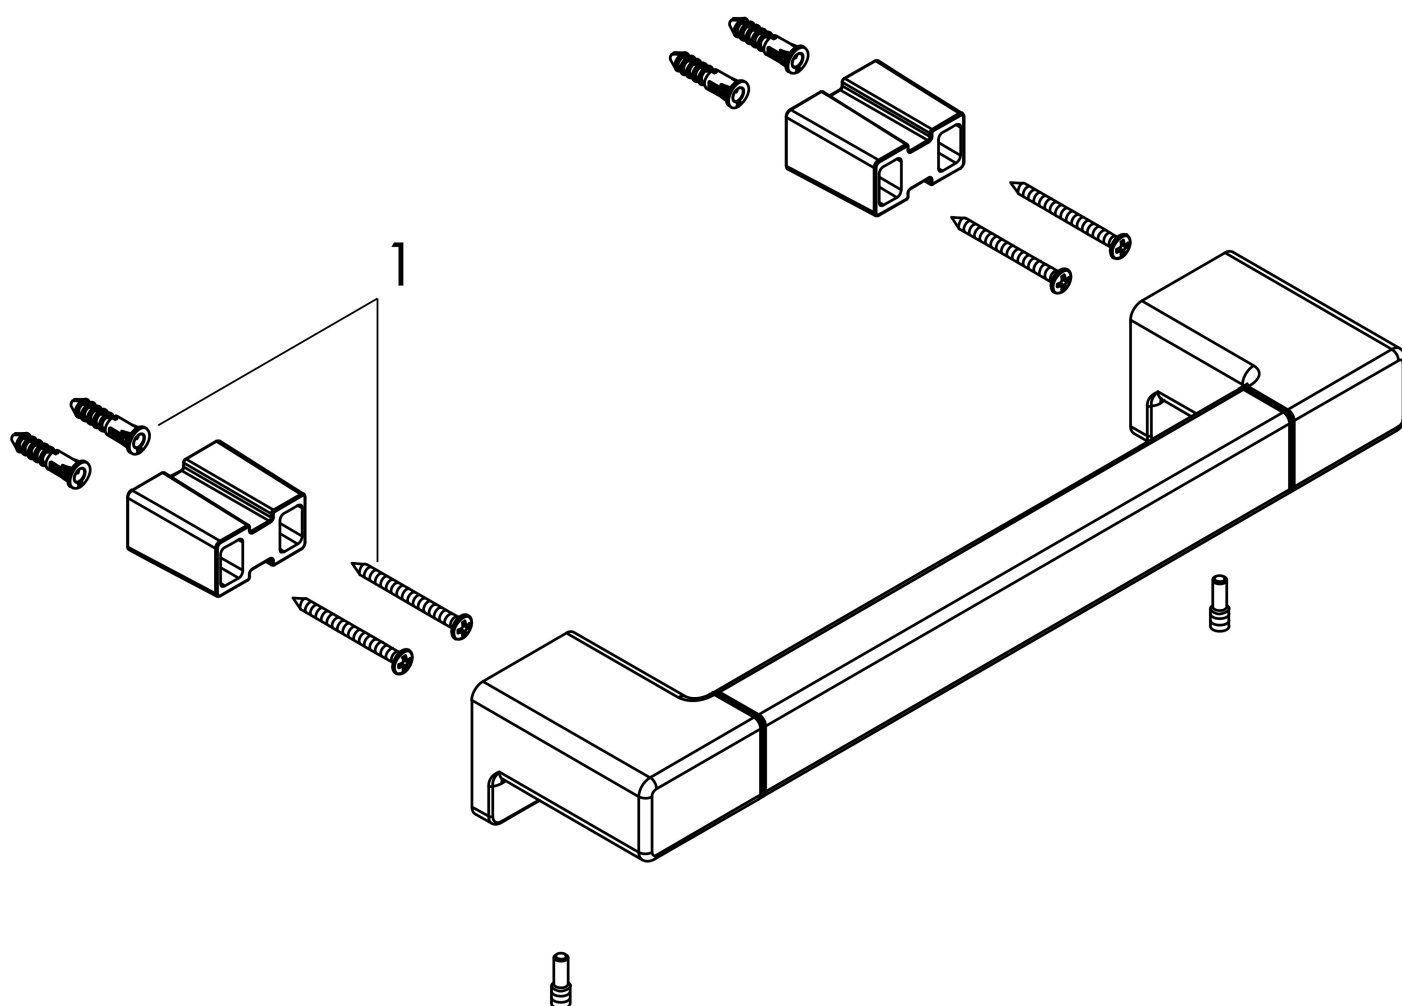

Varumärke	hansgrohe
Art. Namn	AddStoris Badkarsgrepp
Art. Nr.	41744340
Ytskikt	borstad svart krom PVD
Pos	1

Produktbild

Funktioner

- material: metall
- längd 348 mm
- borravstånd 327 mm
- väggmontage

Designpriser

Ritning

Reservdelssritning

Reservdelslista

Pos.	Beskrivning	Art.nr.
1	Fästdelar	40915000