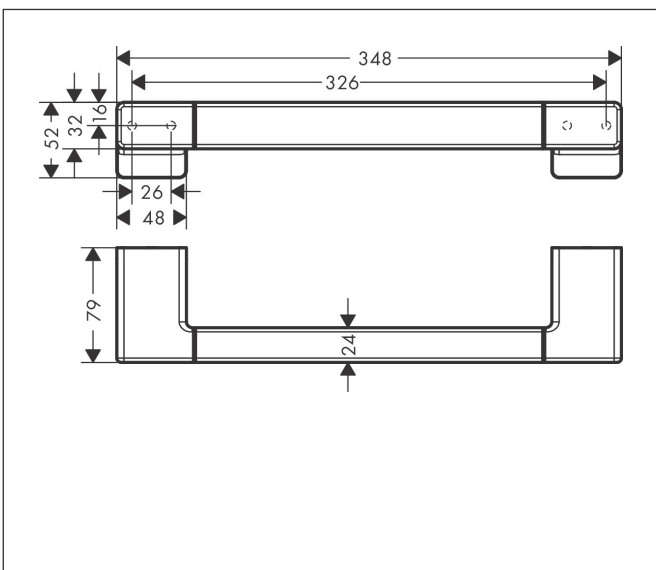

Varumärke hansgrohe
 Art. Namn **AddStoris** Badkarsgrepp
 Art. Nr. 41744340
 RSK-nr. 8774859
 Ytskikt Borstad svart krom PVD
 Pos 1

reddot winner 2021

Produktbild

Funktioner

- väggmonterad
- material: metall
- längd: 348 mm
- med befästningsmaterial
- dolt fäste
- borravstånd: 326 mm
- diameter borrhål: 6 mm

Ritning

Varumärke	hansgrohe
Art. Namn	AddStoris Badkarsgrepp
Art. Nr.	41744340
RSK-nr.	8774859
Ytskikt	Borstad svart krom PVD
Pos	1

Reservdelssritning för byggnadsår: >04/21

Varumärke hansgrohe
Art. Namn **AddStoris** Badkarsgrepp
Art. Nr. 41744340
RSK-nr. 8774859
Ytskikt Borstad svart krom PVD
Pos 1