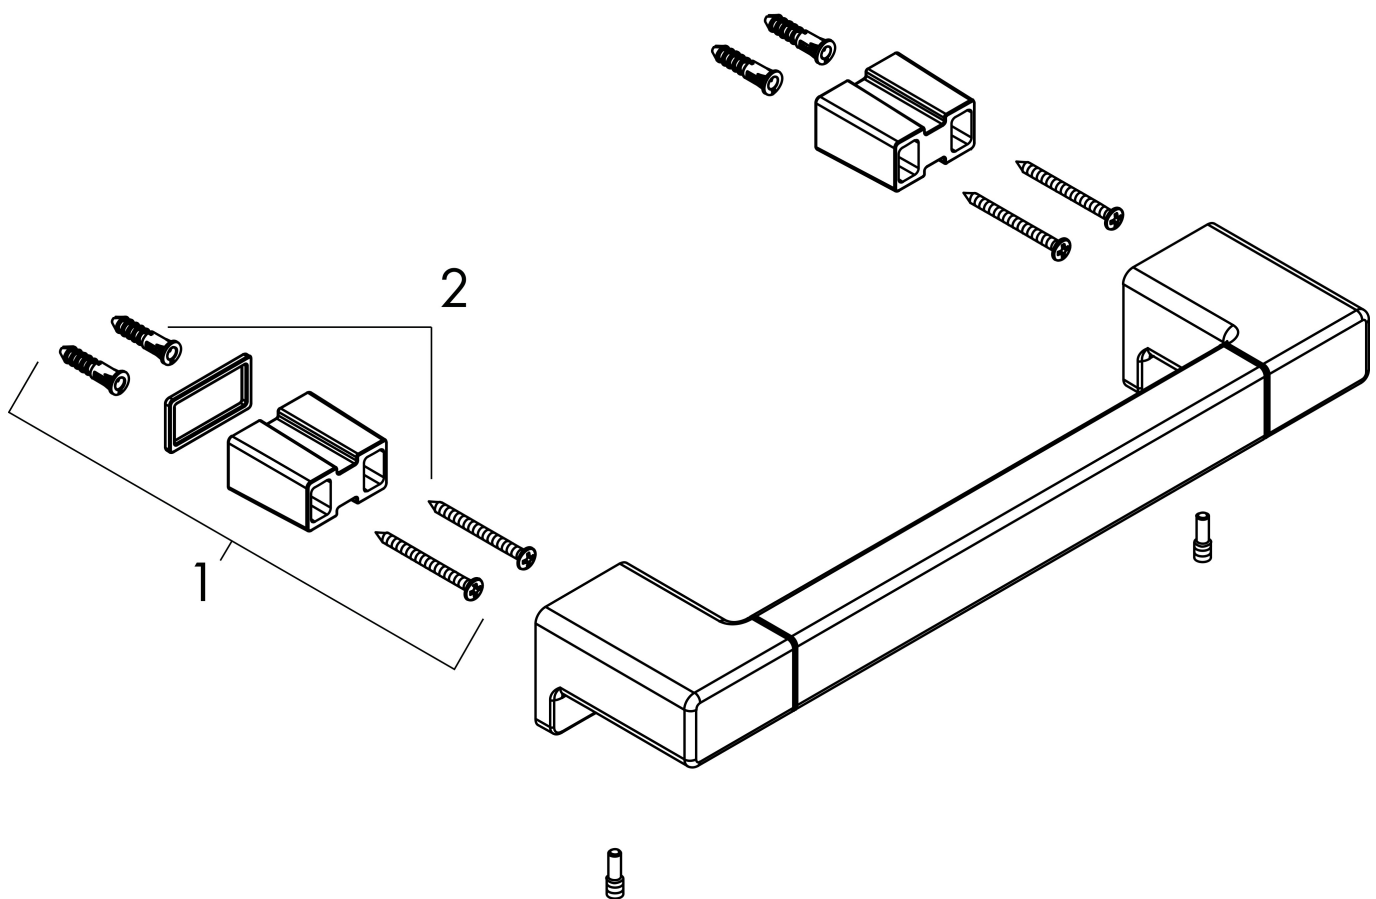

Varumärke hansgrohe
 Art. Namn **AddStoris** Badkarsgrepp
 Art. Nr. 41744340
 RSK-nr. 8774859
 Ytskikt Borstad svart krom PVD
 Pos 1

reddot winner 2021

Produktbild

Funktioner

- väggmonterad
- material: metall
- längd: 348 mm
- med befästningsmaterial
- dolt fäste
- borravstånd: 326 mm
- diameter borrhål: 6 mm

Ritning

Varumärke	hansgrohe
Art. Namn	AddStoris Badkarsgrepp
Art. Nr.	41744340
RSK-nr.	8774859
Ytskikt	Borstad svart krom PVD
Pos	1

Reservdelssritning för byggnadsår: >04/21

Varumärke hansgrohe
Art. Namn **AddStoris** Badkarsgrepp
Art. Nr. 41744340
RSK-nr. 8774859
Ytskikt Borstad svart krom PVD
Pos 1