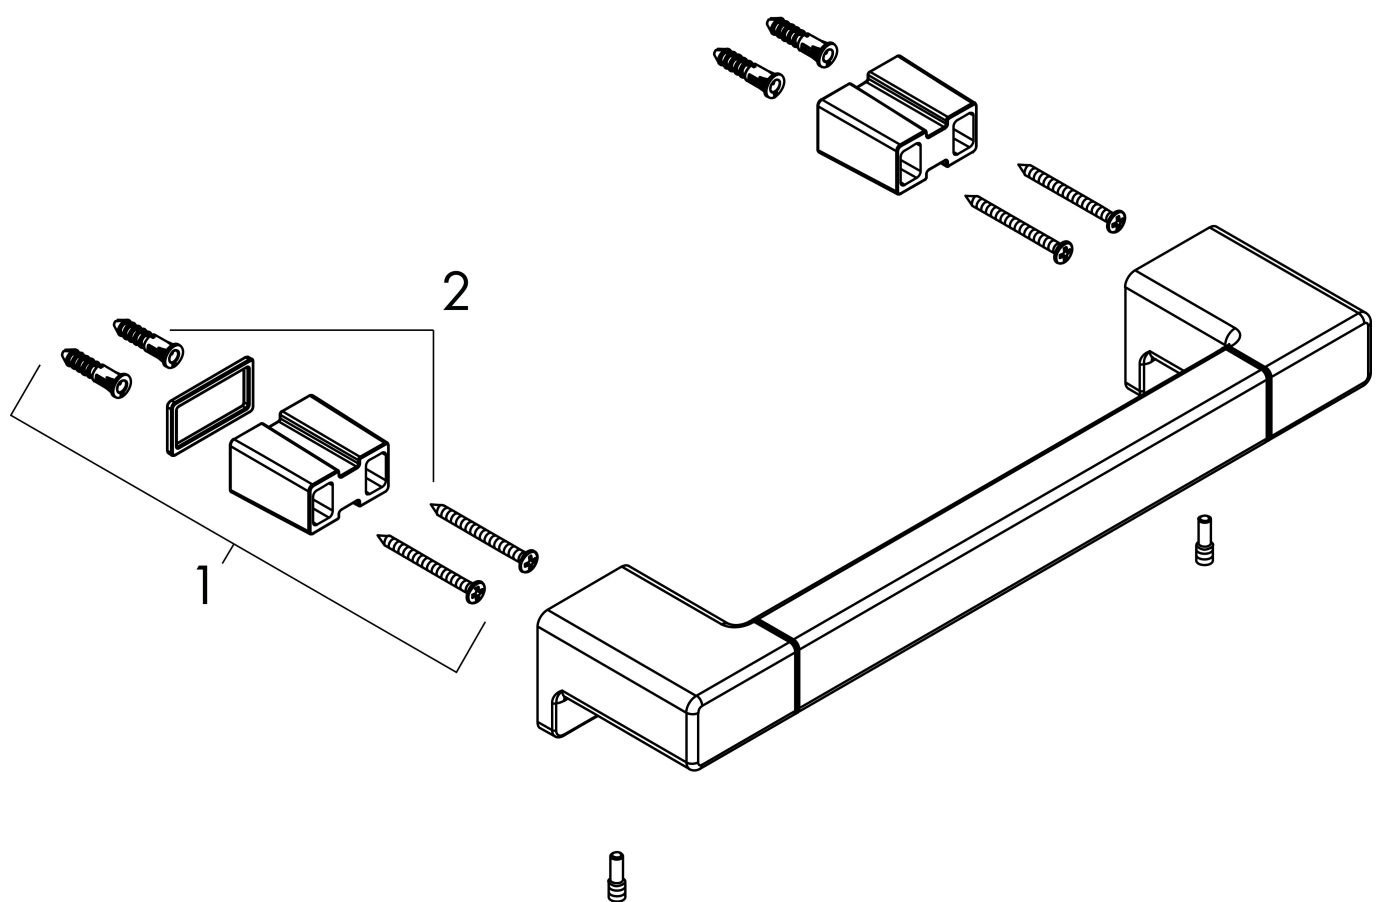

Varumärke hansgrohe
 Art. Namn **AddStoris** Badkarsgrepp
 Art. Nr. 41744670
 RSK-nr. 8774860
 Ytsikt Matt svart
 Pos 1

reddot winner 2021

Produktbild

Funktioner

- väggmonterad
- material: metall
- längd: 348 mm
- med befästningsmaterial
- dolt fäste
- borrvstånd: 326 mm
- diameter borrhål: 6 mm

Ritning

Varumärke	hansgrohe
Art. Namn	AddStoris Badkarsgrepp
Art. Nr.	41744670
RSK-nr.	8774860
Ytsikt	Matt svart
Pos	1

Reservdelssritning för byggnadsår: >04/21

Varumärke hansgrohe
Art. Namn **AddStoris** Badkarsgrepp
Art. Nr. 41744670
RSK-nr. 8774860
Ytskikt Matt svart
Pos 1