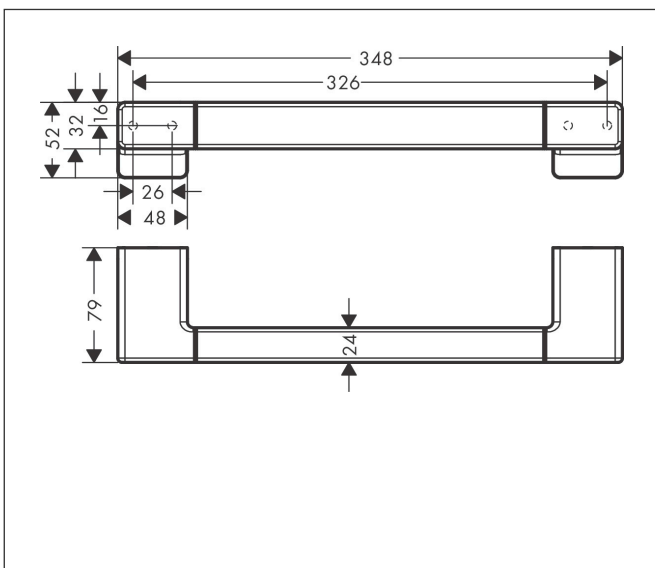

Varumärke hansgrohe
 Art. Namn **AddStoris** Badkarsgrepp
 Art. Nr. 41744670
 RSK-nr. 8774860
 Ytsikt Matt svart
 Pos 1

reddot winner 2021

Produktbild

Funktioner

- väggmonterad
- material: metall
- längd: 348 mm
- med befästningsmaterial
- dolt fäste
- borrvstånd: 326 mm
- diameter borrhål: 6 mm

Ritning

Varumärke	hansgrohe
Art. Namn	AddStoris Badkarsgrepp
Art. Nr.	41744670
RSK-nr.	8774860
Ytsikt	Matt svart
Pos	1

Reservdelssritning för byggnadsår: >04/21

Varumärke hansgrohe
Art. Namn **AddStoris** Badkarsgrepp
Art. Nr. 41744670
RSK-nr. 8774860
Ytskikt Matt svart
Pos 1