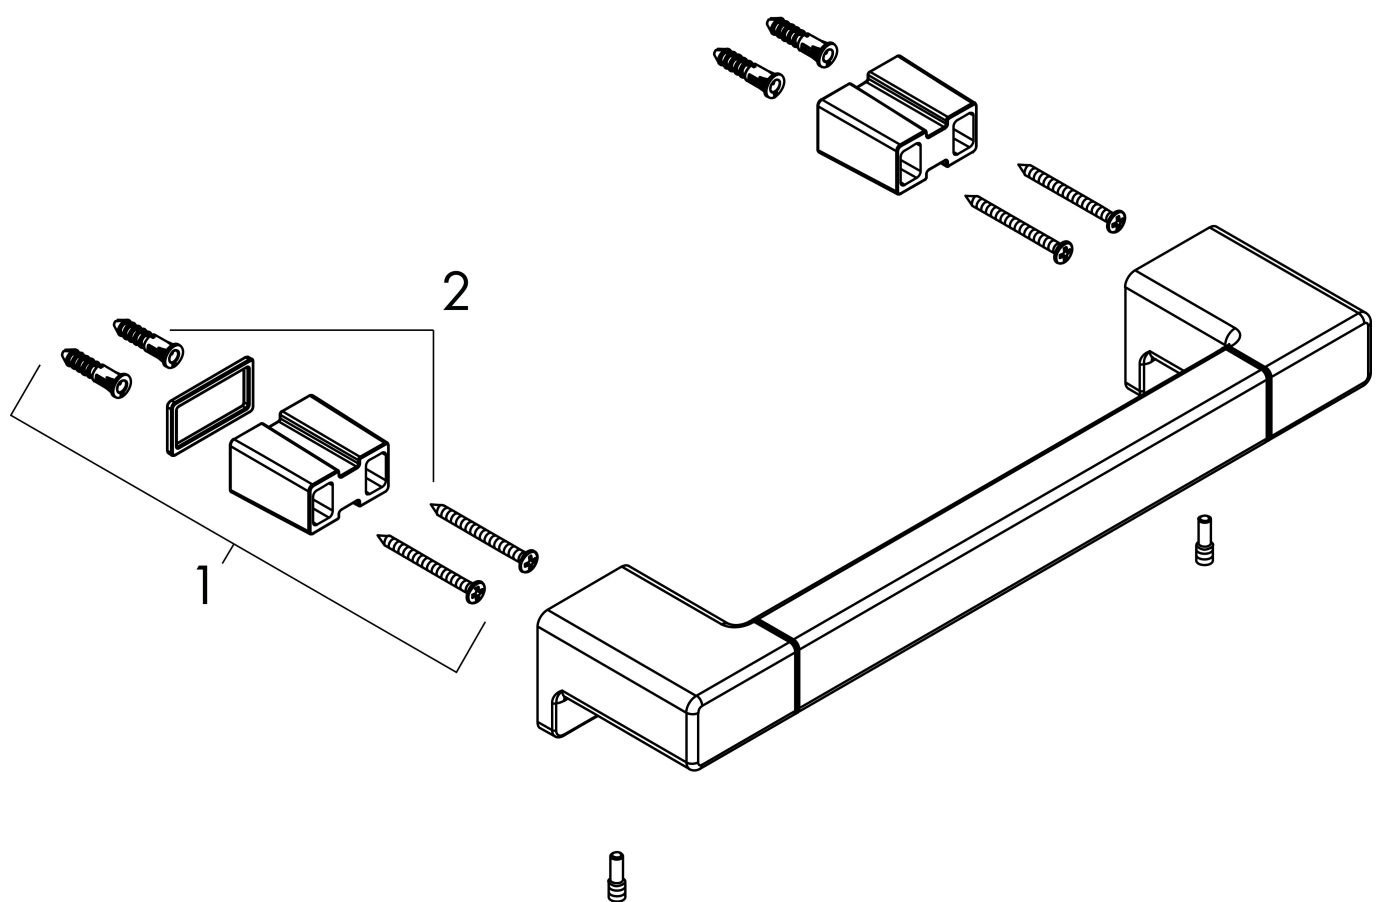

Varumärke hansgrohe
 Art. Namn **AddStoris** Badkarsgrepp
 Art. Nr. 41744700
 RSK-nr. 8774861
 Ytsikt Matt vit
 Pos 1

reddot winner 2021

Produktbild

Funktioner

- väggmonterad
- material: metall
- längd: 348 mm
- med befästningsmaterial
- dolt fäste
- borrvstånd: 326 mm
- diameter borrhål: 6 mm

Ritning

Varumärke	hansgrohe
Art. Namn	AddStoris Badkarsgrepp
Art. Nr.	41744700
RSK-nr.	8774861
Ytskikt	Matt vit
Pos	1

Reservdelssritning för byggnadsår: >04/21

Varumärke hansgrohe
Art. Namn **AddStoris** Badkarsgrepp
Art. Nr. 41744700
RSK-nr. 8774861
Ytskikt Matt vit
Pos 1