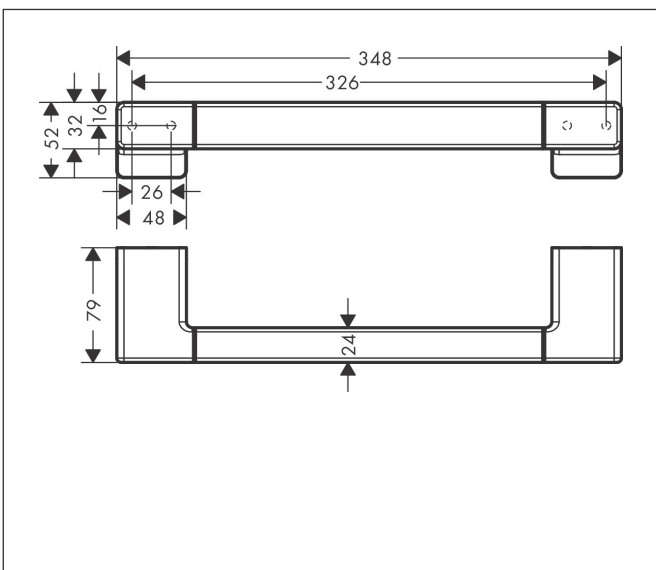

Varumärke hansgrohe
 Art. Namn **AddStoris** Badkarsgrepp
 Art. Nr. 41744700
 RSK-nr. 8774861
 Ytsikt Matt vit
 Pos 1

reddot winner 2021

Produktbild

Funktioner

- väggmonterad
- material: metall
- längd: 348 mm
- med befästningsmaterial
- dolt fäste
- borrvstånd: 326 mm
- diameter borrhål: 6 mm

Ritning

Varumärke	hansgrohe
Art. Namn	AddStoris Badkarsgrepp
Art. Nr.	41744700
RSK-nr.	8774861
Ytskikt	Matt vit
Pos	1

Reservdelssritning för byggnadsår: >04/21

Varumärke hansgrohe
Art. Namn **AddStoris** Badkarsgrepp
Art. Nr. 41744700
RSK-nr. 8774861
Ytskikt Matt vit
Pos 1