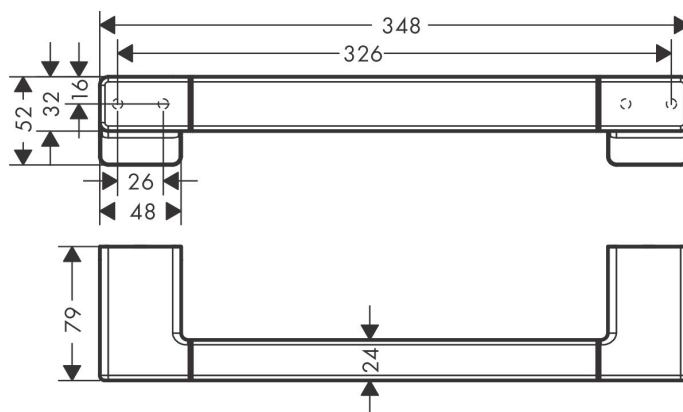

Varumärke	hansgrohe
Art. Namn	AddStoris Badkarsgrepp
Art. Nr.	41744700
Ytskikt	Matt vit
Pos	1

Produktbild

Funktioner

- material: metall
- längd 348 mm
- borravstånd 327 mm
- väggmontage

Designpriser

Ritning

Reservdelritning

Reservdelslista

Pos.	Beskrivning	Art.nr.
1	Fästdelar	40915000