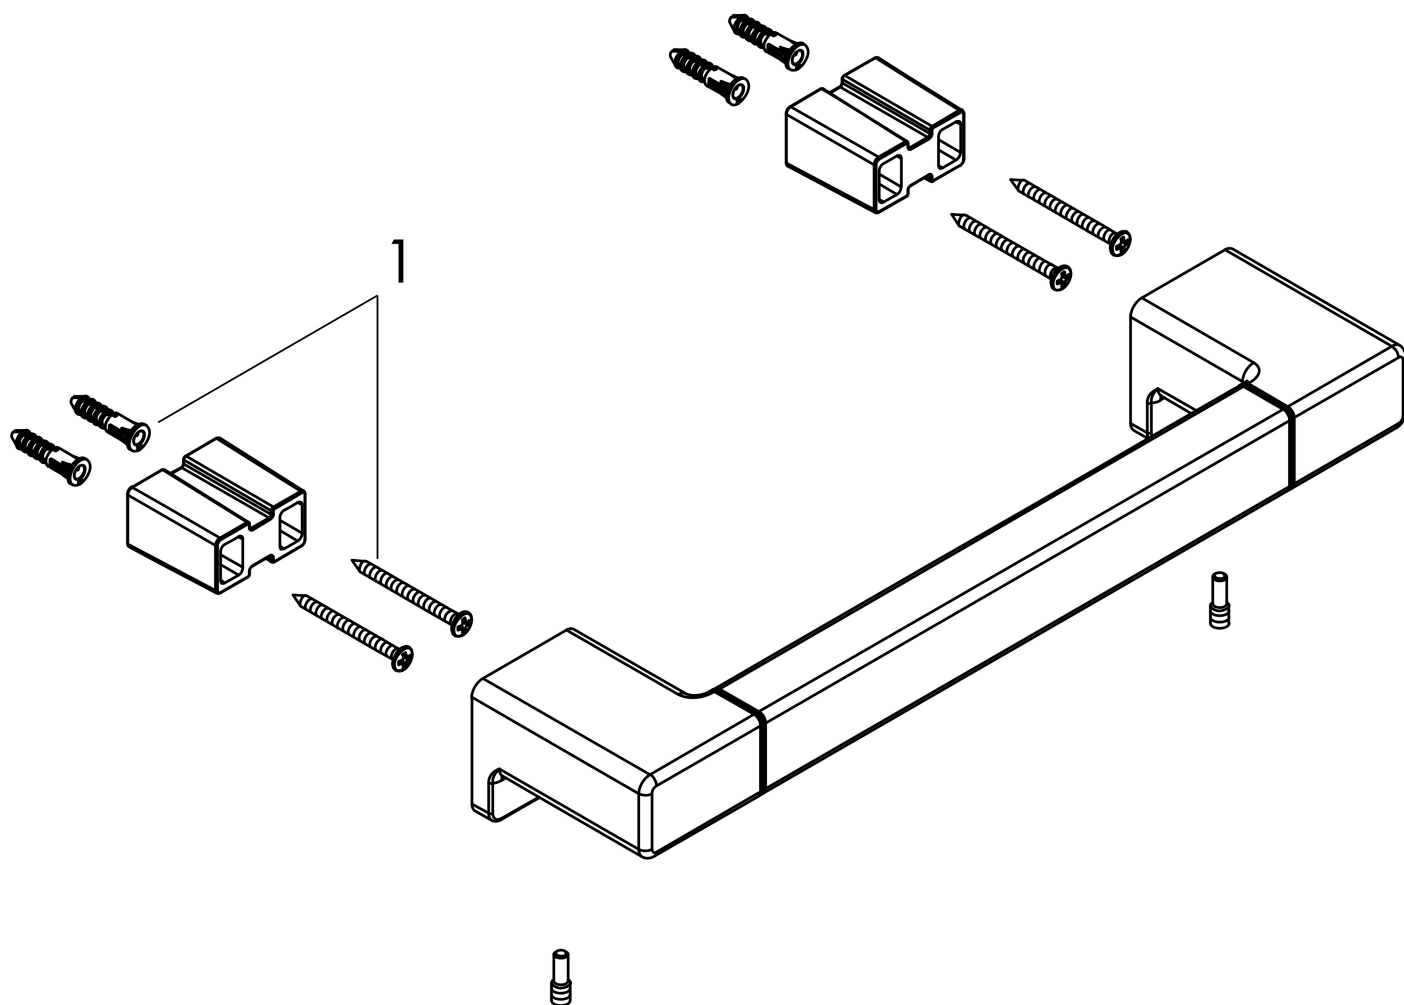

Varumärke	hansgrohe
Art. Namn	AddStoris Badkarsgrepp
Art. Nr.	41744700
Ytskikt	Matt vit
Pos	1

Produktbild

Funktioner

- material: metall
- längd 348 mm
- borravstånd 327 mm
- väggmontage

Designpriser

Ritning

Reservdelritning

Reservdelslista

Pos.	Beskrivning	Art.nr.
1	Fästdelar	40915000