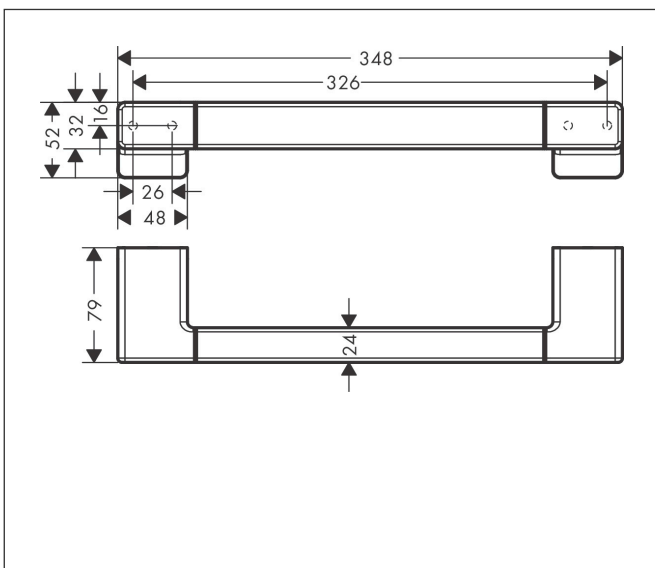

Varumärke hansgrohe
 Art. Namn **AddStoris** Badkarsgrepp
 Art. Nr. 41744990
 RSK-nr. 8774862
 Ytskikt Polerad guld-optik PVD
 Pos 1

reddot winner 2021

Produktbild

Funktioner

- väggmonterad
- material: metall
- längd: 348 mm
- med befästningsmaterial
- dolt fäste
- borravstånd: 326 mm
- diameter borrhål: 6 mm

Ritning

Varumärke	hansgrohe
Art. Namn	AddStoris Badkarsgrepp
Art. Nr.	41744990
RSK-nr.	8774862
Ytskikt	Polerad guld-optik PVD
Pos	1

Reservdelssritning för byggnadsår: >04/21

Varumärke hansgrohe
Art. Namn **AddStoris** Badkarsgrepp
Art. Nr. 41744990
RSK-nr. 8774862
Ytskikt Polerad guld-optik PVD
Pos 1