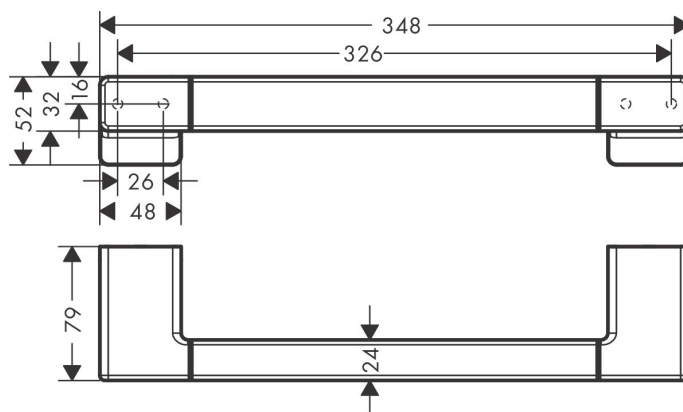

Designpriser

Ritning