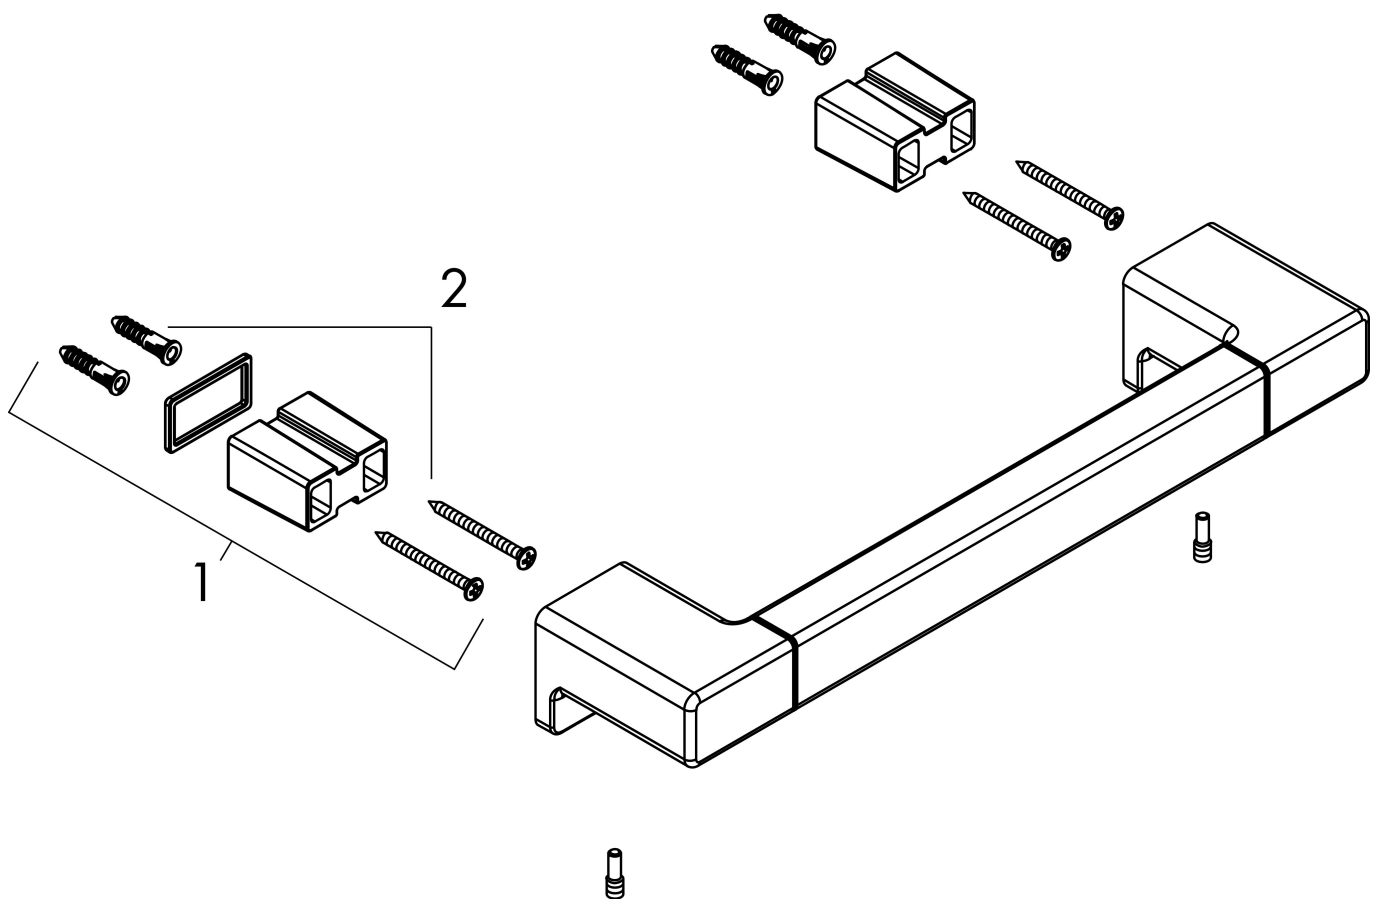

Varumärke hansgrohe
 Art. Namn **AddStoris** Badkarsgrepp
 Art. Nr. 41744990
 RSK-nr. 8774862
 Ytskikt Polerad guld-optik PVD
 Pos 1

reddot winner 2021

Produktbild

Funktioner

- väggmonterad
- material: metall
- längd: 348 mm
- med befästningsmaterial
- dolt fäste
- borravstånd: 326 mm
- diameter borrhål: 6 mm

Ritning

Varumärke	hansgrohe
Art. Namn	AddStoris Badkarsgrepp
Art. Nr.	41744990
RSK-nr.	8774862
Ytskikt	Polerad guld-optik PVD
Pos	1

Reservdelssritning för byggnadsår: >04/21

Varumärke hansgrohe
Art. Namn **AddStoris** Badkarsgrepp
Art. Nr. 41744990
RSK-nr. 8774862
Ytskikt Polerad guld-optik PVD
Pos 1