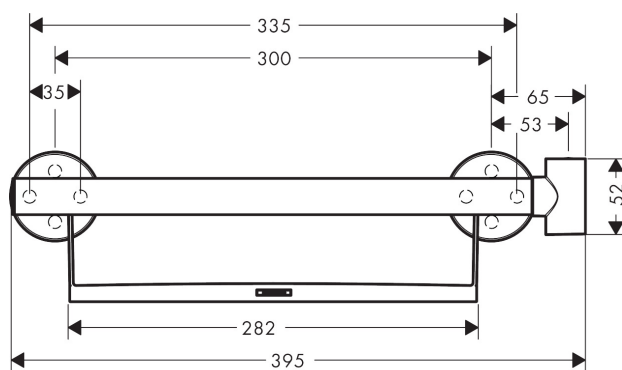

Varumärke	hansgrohe
Art. Namn	Unica Badkarsgrepp Comfort med hylla och duschhållare
Art. Nr.	26328400
Ytskikt	vit/krom
Pos	1

Produktbild

Ritning

Funktioner

- bestående av: handtag, hylla, duschhållare
- Duschhållaren kan monteras på båda sidorna
- Duschhållaren kan avmonteras
- Hylla av plast, vit yta
- Hyllan kan tas av vid rengöring
- fast hållarposition
- för slangar med konisk mutter
- hållgrepp diameter: 25 mm
- mässing

Reservdelsritning

Reservdelista

Pos.	Beskrivning	Art.nr.
1	Hylla	92806000
2	Handduschshållare	93269000
3	null	92846000
4	Rosett Ø 60 mm	92807000
5	O-Ring 50x2,5	95512000
6	Fästdelar	98716000
7	null	98539000
8	O-ring 45x2,5	98432000
	O-ring 17x3	92818000