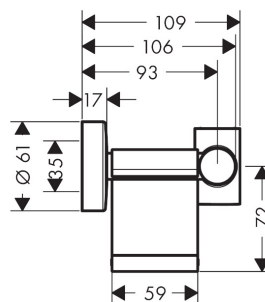

Varumärke	hansgrohe
Art. Namn	Unica Badkarsgrepp Comfort med hylla och duschhållare
Art. Nr.	26328400
Ytskikt	vit/krom
Pos	1

Produktbild

Ritning

Funktioner

- bestående av: handtag, hylla, duschhållare
- Duschhållaren kan monteras på båda sidorna
- Duschhållaren kan avmonteras
- Hylla av plast, vit yta
- Hyllan kan tas av vid rengöring
- fast hållarposition
- för slangar med konisk mutter
- hållgrepp diameter: 25 mm
- mässing

Reservdelsritning

Reservdelista

Pos.	Beskrivning	Art.nr.
1	Hylla	92806000
2	Handduschshållare	93269000
3	null	92846000
4	Rosett Ø 60 mm	92807000
5	O-Ring 50x2,5	95512000
6	Fästdelar	98716000
7	null	98539000
8	O-ring 45x2,5	98432000
	O-ring 17x3	92818000