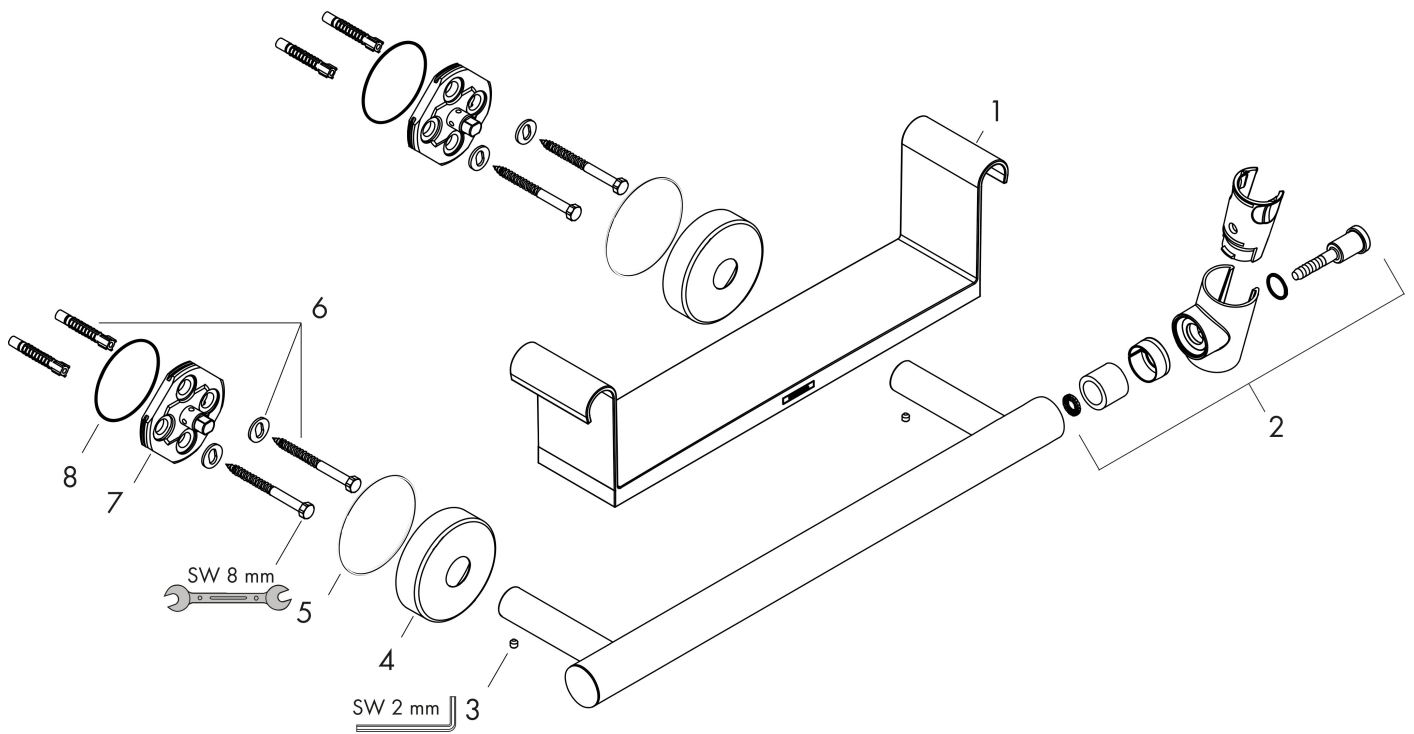

Varumärke	hansgrohe
Art. Namn	Unica Badkarsgrepp Comfort med hylla och duschhållare
Art. Nr.	26328400
Ytskikt	vit/krom
Pos	1

Produktbild

Ritning

Funktioner

- bestående av: handtag, hylla, duschhållare
- Duschhållaren kan monteras på båda sidorna
- Duschhållaren kan avmonteras
- Hylla av plast, vit yta
- Hyllan kan tas av vid rengöring
- fast hållarposition
- för slangar med konisk mutter
- hållgrepp diameter: 25 mm
- mässing

Reservdelsritning

Reservdelista

Pos.	Beskrivning	Art.nr.
1	Hylla	92806000
2	Handduschshållare	93269000
3	null	92846000
4	Rosett Ø 60 mm	92807000
5	O-Ring 50x2,5	95512000
6	Fästdelar	98716000
7	null	98539000
8	O-ring 45x2,5	98432000
	O-ring 17x3	92818000