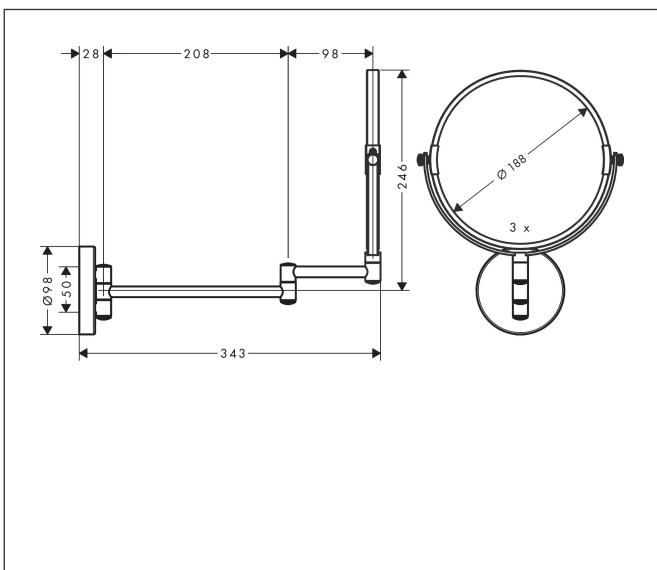

Varumärke	hansgrohe
Art. Namn	Logis Universal Rakspegel
Art. Nr.	73561000
RSK-nr.	8879532
Ytskikt	Krom
Pos	1

Produktbild

Funktioner

- material: spegelglas
- material ram: metall
- spegel är lutningsbar
- svängbar
- förstoring: 1 x förstoring, 3 ggr
- med befästningsmaterial
- dolt fäste
- borrhåll: 50 mm
- diameter borrhål: 6 mm
- väggmonterad

Ritning

Varumärke	hansgrohe
Art. Namn	Logis Universal Rakspegel
Art. Nr.	73561000
RSK-nr.	8879532
Ytsikt	Krom
Pos	1

Reservdelsritning för byggnadsår: >05/18

Varumärke hansgrohe
Art. Namn **Logis Universal** Rakspegel
Art. Nr. 73561000
RSK-nr. 8879532
Ytskikt Krom
Pos 1

Reservdelstilla för byggnadsår: >05/18

Pos.	Beskrivning	Art.nr.
1	Fästdelar	96179000