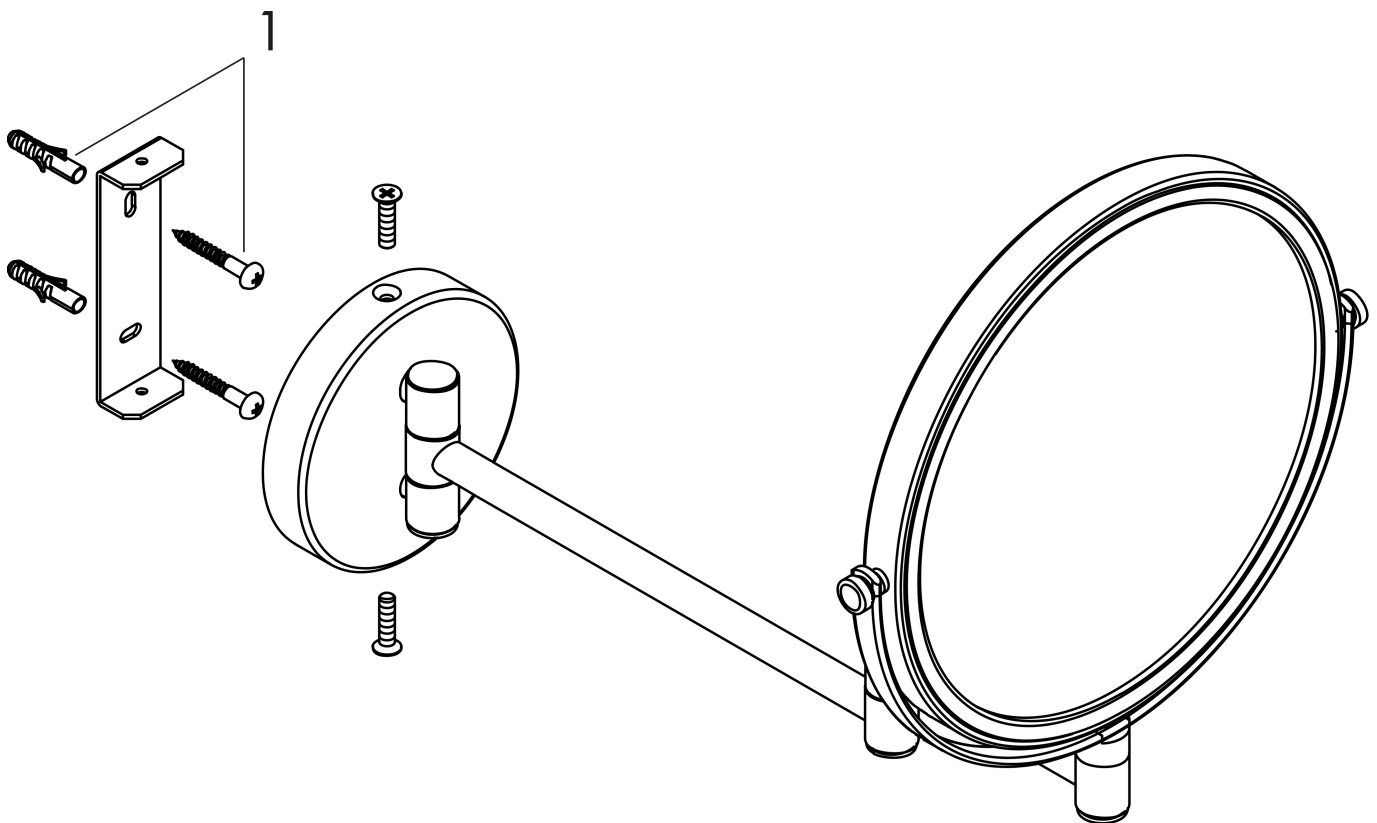

Varumärke	hansgrohe
Art. Namn	Logis Universal Rakspegel
Art. Nr.	73561000
RSK-nr.	8879532
Ytskikt	Krom
Pos	1

Produktbild

Funktioner

- material: spegelglas
- material ram: metall
- spegel är lutningsbar
- svängbar
- förstoring: 1 x förstoring, 3 ggr
- med befästningsmaterial
- dolt fäste
- borrhåll: 50 mm
- diameter borrhål: 6 mm
- väggmonterad

Ritning

Varumärke	hansgrohe
Art. Namn	Logis Universal Rakspegel
Art. Nr.	73561000
RSK-nr.	8879532
Ytsikt	Krom
Pos	1

Reservdelsritning för byggnadsår: >05/18

Varumärke hansgrohe
Art. Namn **Logis Universal** Rakspegel
Art. Nr. 73561000
RSK-nr. 8879532
Ytskikt Krom
Pos 1

Reservdelstilla för byggnadsår: >05/18

Pos.	Beskrivning	Art.nr.
1	Fästdelar	96179000