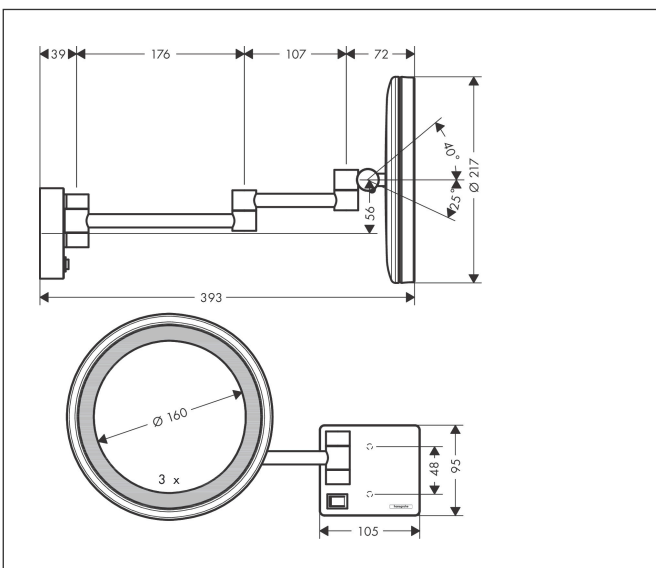

Varumärke	hansgrohe
Art. Namn	AddStoris Rakspegel med LED-ljus
Art. Nr.	41790000
RSK-nr.	8879793
Ytsikt	Krom
Pos	1

reddot winner 2021

Produktbild

Funktioner

- material: spegelglas
- material ram: metall
- spegel är lutningsbar
- svängbar
- förstoring: 3 ggr
- lampa: max. 2 W (21 x 0.08 W / LED)
- ingångsspänning: 100 - 240 Volt AC / 50/60 Hz
- Utspänning: 21 V DC
- skyddsnivå: IP20
- med befästningsmaterial
- dolt fäste
- borrhåldjup: 48 mm
- diameter borrhål: 6 mm
- väggmonterad
- väggdosa krävs för installation

Ritning

Varumärke	hansgrohe
Art. Namn	AddStoris Rakspegel med LED-ljus
Art. Nr.	41790000
RSK-nr.	8879793
Ytskikt	Krom
Pos	1

Reservdelssritning för byggnadsår: >07/21

Varumärke hansgrohe
 Art. Namn **AddStoris** Rakspegel med LED-ljus
 Art. Nr. 41790000
 RSK-nr. 8879793
 Ytskikt Krom
 Pos 1