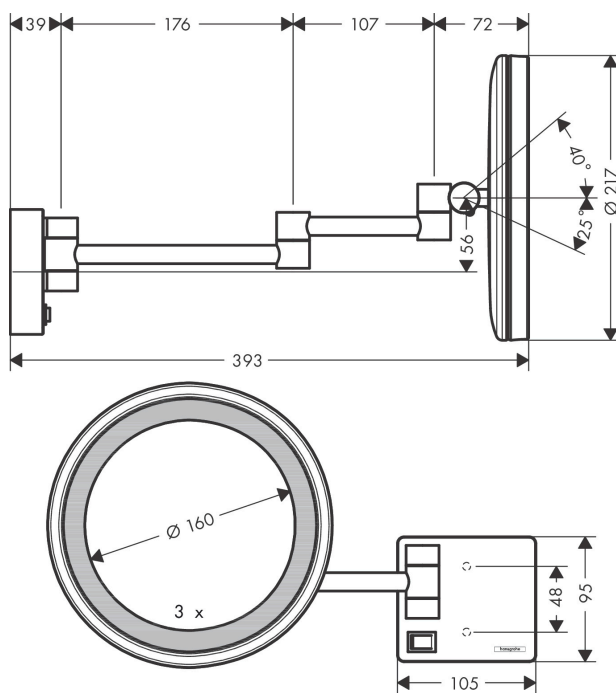

Varumärke	hansgrohe
Art. Namn	AddStoris Rakspegel med LED-ljus
Art. Nr.	41790000
Ytskikt	krom
Pos	1

Produktbild

Ritning

Funktioner

- belyst förstoringsspegel
- material: spegelglas
- material ram: metall
- väggmontage
- väggdosa krävs för installation
- lutningsbar
- lampa: max. 2 W (21 x 0.08 W / LED)
- Inspänning: 100 - 240 Volt AC / 50/60 Hz
- Utspänning: 21 V - DC
- skyddsnivå: IP20
- förstoring: 3 ggr
- svängbar