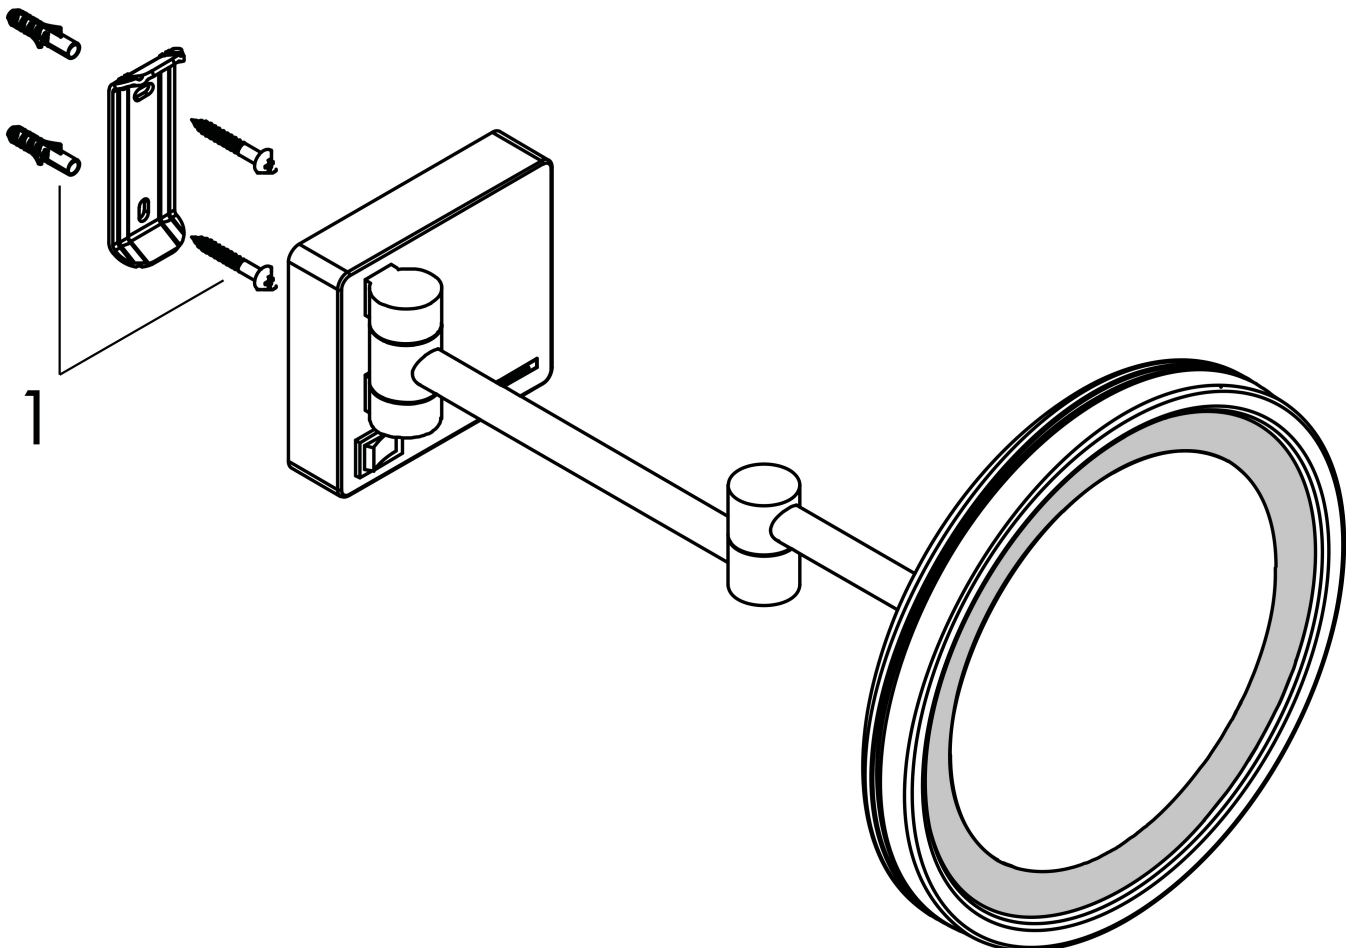

Varumärke	hansgrohe
Art. Namn	AddStoris Rakspegel med LED-ljus
Art. Nr.	41790000
RSK-nr.	8879793
Ytsikt	Krom
Pos	1

reddot winner 2021

Produktbild

Funktioner

- material: spegelglas
- material ram: metall
- spegel är lutningsbar
- svängbar
- förstoring: 3 ggr
- lampa: max. 2 W (21 x 0.08 W / LED)
- ingångsspänning: 100 - 240 Volt AC / 50/60 Hz
- Utspänning: 21 V DC
- skyddsnivå: IP20
- med befästningsmaterial
- dolt fäste
- borrhåldjup: 48 mm
- diameter borrhål: 6 mm
- väggmonterad
- väggdosa krävs för installation

Ritning

Varumärke	hansgrohe
Art. Namn	AddStoris Rakspegel med LED-ljus
Art. Nr.	41790000
RSK-nr.	8879793
Ytskikt	Krom
Pos	1

Reservdelssritning för byggnadsår: >07/21

Varumärke hansgrohe
 Art. Namn **AddStoris** Rakspegel med LED-ljus
 Art. Nr. 41790000
 RSK-nr. 8879793
 Ytskikt Krom
 Pos 1

Reservdelslista för byggnadsår: >07/21

Pos.	Beskrivning	Art.nr.
1	Fästdelar	40915000