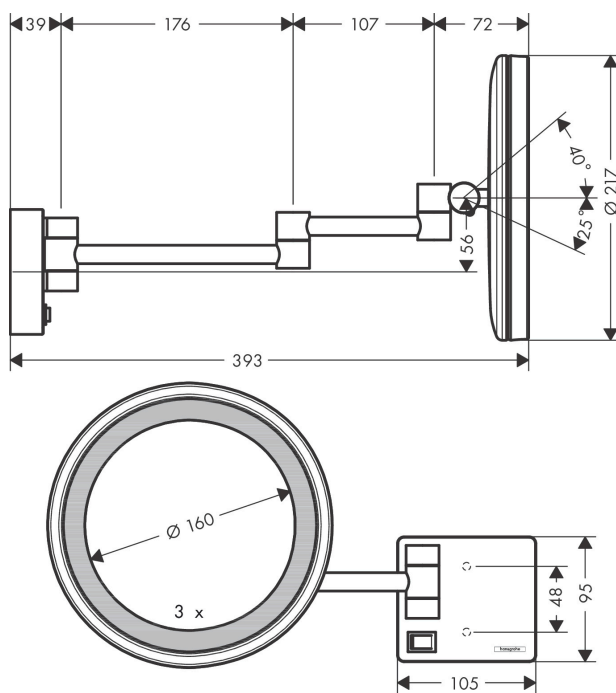

| | |
|-----------|---|
| Varumärke | hansgrohe |
| Art. Namn | AddStoris Rakspegel med LED-ljus |
| Art. Nr. | 41790140 |
| Ytskikt | borstad brons PVD |
| Pos | 1 |

Produktbild

Ritning

Funktioner

- belyst förstoringsspegel
- material: spegelglas
- material ram: metall
- väggmontage
- väggdosa krävs för installation
- lutningsbar
- lampa: max. 2 W (21 x 0.08 W / LED)
- Inspänning: 100 - 240 Volt AC / 50/60 Hz
- Utspänning: 21 V - DC
- skyddsnivå: IP20
- förstoring: 3 ggr
- svängbar