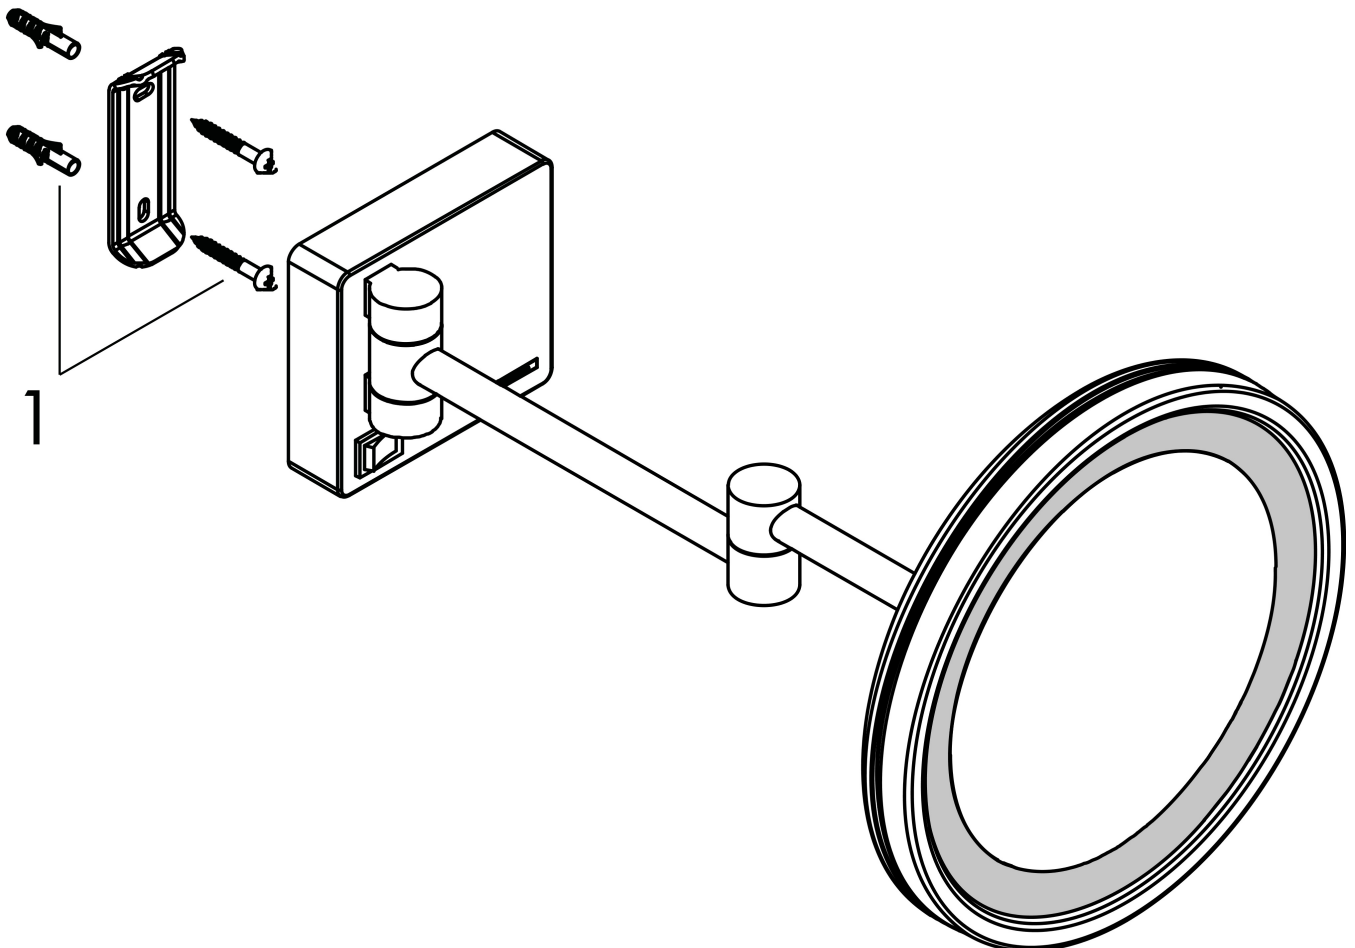

Varumärke hansgrohe
 Art. Namn **AddStoris** Rakspegel med LED-ljus
 Art. Nr. 41790140
 RSK-nr. 8879794
 Ytskikt Borstad brons PVD
 Pos 1

reddot winner 2021

Produktbild

Funktioner

- material: spegelglas
- material ram: metall
- spegel är lutningsbar
- svängbar
- förstoring: 3 ggr
- lampa: max. 2 W (21 x 0.08 W / LED)
- ingångsspänning: 100 - 240 Volt AC / 50/60 Hz
- Utspänning: 21 V DC
- skyddsnivå: IP20
- med befästningsmaterial
- dolt fäste
- borrhåldjup: 48 mm
- diameter borrhål: 6 mm
- väggmonterad
- väggdosa krävs för installation

Ritning

Varumärke	hansgrohe
Art. Namn	AddStoris Rakspegel med LED-ljus
Art. Nr.	41790140
RSK-nr.	8879794
Ytsikt	Borstad brons PVD
Pos	1

Reservdelssritning för byggnadsår: >07/21

Varumärke hansgrohe
Art. Namn **AddStoris** Rakspegel med LED-ljus
Art. Nr. 41790140
RSK-nr. 8879794
Ytskikt Borstad brons PVD
Pos 1

Reservdelstilla för byggnadsår: >07/21

Pos.	Beskrivning	Art.nr.
1	Fästdelar	40915000