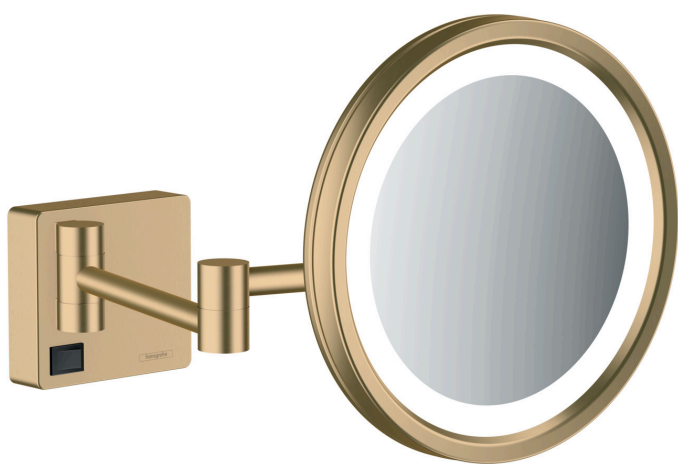

| | |
|-----------|---|
| Varumärke | hansgrohe |
| Art. Namn | AddStoris Rakspegel med LED-ljus |
| Art. Nr. | 41790140 |
| Ytskikt | borstad brons PVD |
| Pos | 1 |

Produktbild

Ritning

Funktioner

- belyst förstoringsspegel
- material: spegelglas
- material ram: metall
- väggmontage
- väggdosa krävs för installation
- lutningsbar
- lampa: max. 2 W (21 x 0.08 W / LED)
- Inspänning: 100 - 240 Volt AC / 50/60 Hz
- Utspänning: 21 V - DC
- skyddsnivå: IP20
- förstoring: 3 ggr
- svängbar