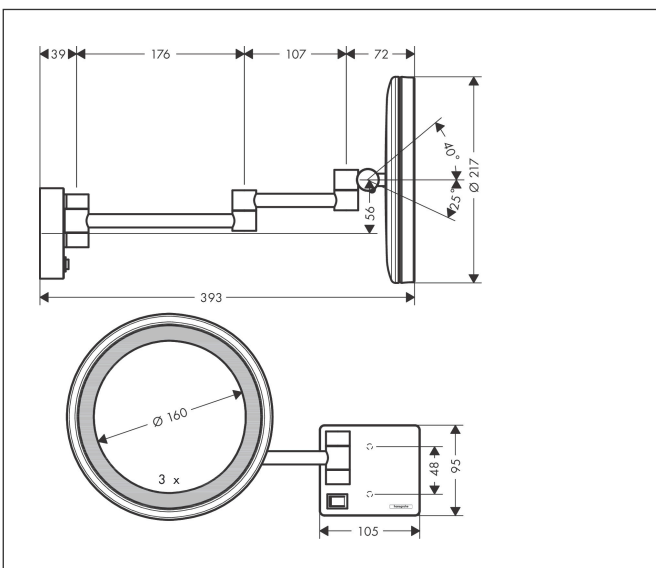

Varumärke hansgrohe
 Art. Namn **AddStoris** Rakspegel med LED-ljus
 Art. Nr. 41790140
 RSK-nr. 8879794
 Ytskikt Borstad brons PVD
 Pos 1

reddot winner 2021

Produktbild

Funktioner

- material: spegelglas
- material ram: metall
- spegel är lutningsbar
- svängbar
- förstoring: 3 ggr
- lampa: max. 2 W (21 x 0.08 W / LED)
- ingångsspänning: 100 - 240 Volt AC / 50/60 Hz
- Utspänning: 21 V DC
- skyddsnivå: IP20
- med befästningsmaterial
- dolt fäste
- borrhåldjup: 48 mm
- diameter borrhål: 6 mm
- väggmonterad
- väggdosa krävs för installation

Ritning

Varumärke	hansgrohe
Art. Namn	AddStoris Rakspegel med LED-ljus
Art. Nr.	41790140
RSK-nr.	8879794
Ytsikt	Borstad brons PVD
Pos	1

Reservdelssritning för byggnadsår: >07/21

Varumärke hansgrohe
Art. Namn **AddStoris** Rakspegel med LED-ljus
Art. Nr. 41790140
RSK-nr. 8879794
Ytskikt Borstad brons PVD
Pos 1

Reservdelstilla för byggnadsår: >07/21

Pos.	Beskrivning	Art.nr.
1	Fästdelar	40915000