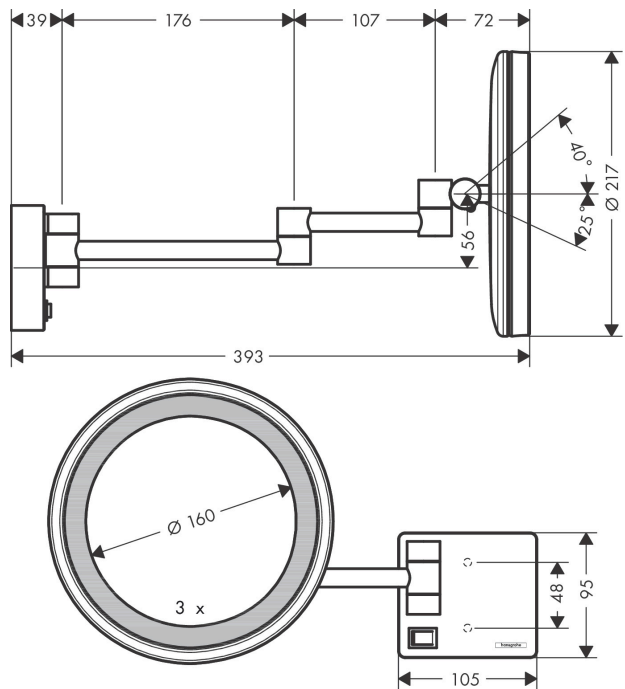

Varumärke	hansgrohe
Art. Namn	<b>AddStoris</b> Rakspegel med LED-ljus
Art. Nr.	41790340
Ytskikt	borstad svart krom PVD
Pos	1

## Funktioner

- belyst förstoringsspegel
- material: spegelglas
- material ram: metall
- väggmontage
- väggdosa krävs för installation
- lutningsbar
- lampa: max. 2 W (21 x 0.08 W / LED)
- Inspänning: 100 - 240 Volt AC / 50/60 Hz
- Utspänning: 21 V - DC
- skyddsnivå: IP20
- förstoring: 3 ggr
- svängbar