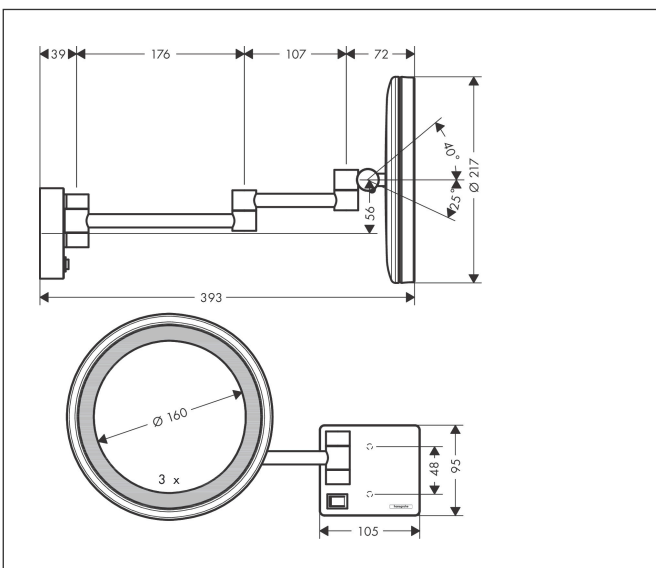

Varumärke hansgrohe
 Art. Namn **AddStoris** Rakspegel med LED-ljus
 Art. Nr. 41790340
 RSK-nr. 8879795
 Ytskikt Borstad svart krom PVD
 Pos 1

reddot winner 2021

Produktbild

Funktioner

- material: spegelglas
- material ram: metall
- spegel är lutningsbar
- svängbar
- förstoring: 3 ggr
- lampa: max. 2 W (21 x 0.08 W / LED)
- ingångsspänning: 100 - 240 Volt AC / 50/60 Hz
- Utspänning: 21 V DC
- skyddsnivå: IP20
- med befästningsmaterial
- dolt fäste
- borrhåldjup: 48 mm
- diameter borrhål: 6 mm
- väggmonterad
- väggdosa krävs för installation

Ritning

Varumärke	hansgrohe
Art. Namn	AddStoris Rakspegel med LED-ljus
Art. Nr.	41790340
RSK-nr.	8879795
Ytsikt	Borstad svart krom PVD
Pos	1

Reservdelssritning för byggnadsår: >07/21

Varumärke hansgrohe
Art. Namn **AddStoris** Rakspegel med LED-ljus
Art. Nr. 41790340
RSK-nr. 8879795
Ytskikt Borstad svart krom PVD
Pos 1