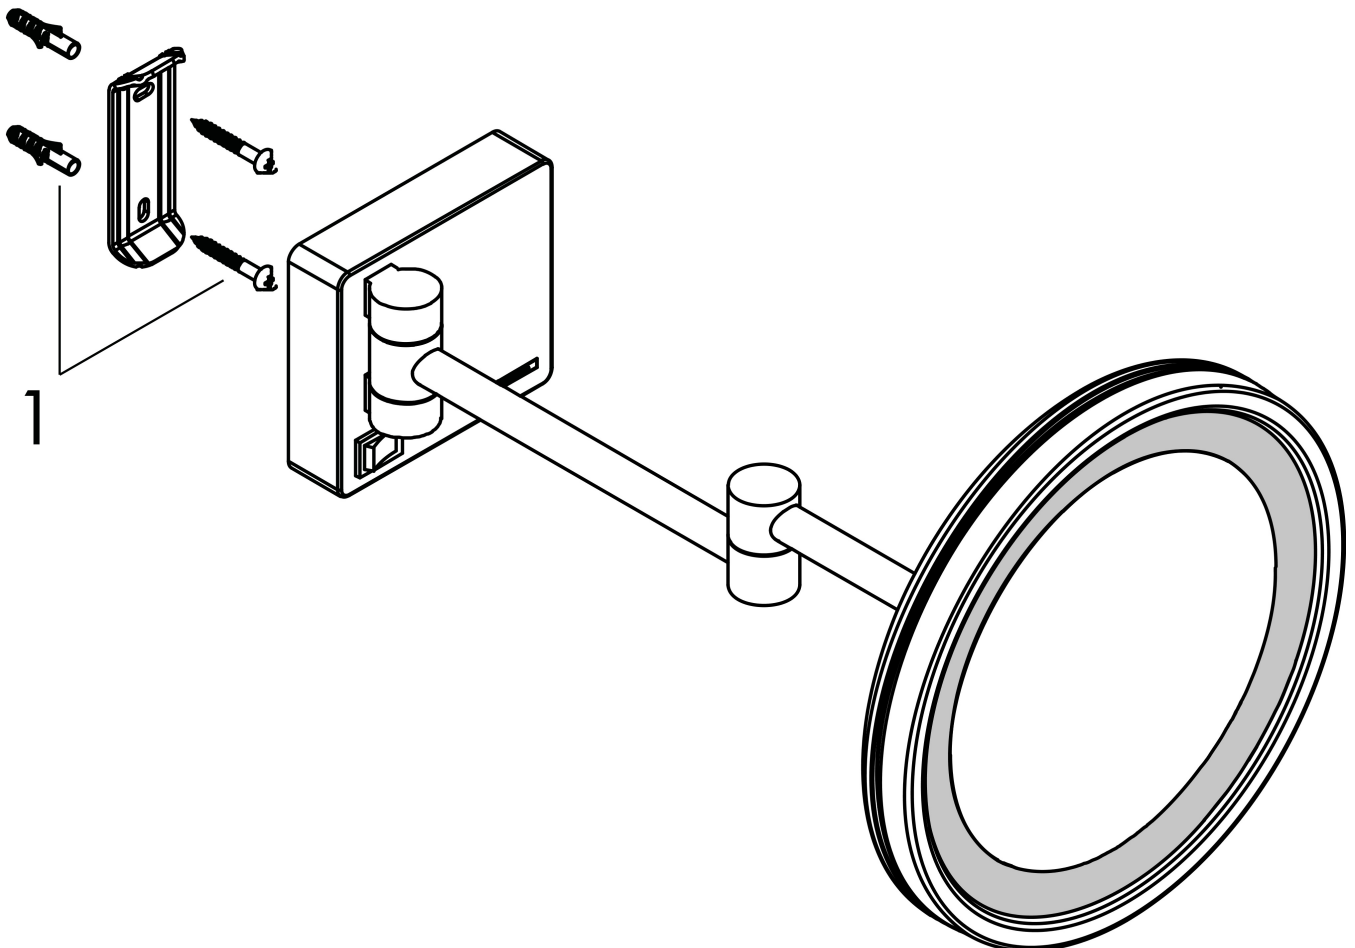

Varumärke hansgrohe
 Art. Namn **AddStoris** Rakspegel med LED-ljus
 Art. Nr. 41790340
 RSK-nr. 8879795
 Ytskikt Borstad svart krom PVD
 Pos 1

reddot winner 2021

Produktbild

Funktioner

- material: spegelglas
- material ram: metall
- spegel är lutningsbar
- svängbar
- förstoring: 3 ggr
- lampa: max. 2 W (21 x 0.08 W / LED)
- ingångsspänning: 100 - 240 Volt AC / 50/60 Hz
- Utspänning: 21 V DC
- skyddsnivå: IP20
- med befästningsmaterial
- dolt fäste
- borrhåldjup: 48 mm
- diameter borrhål: 6 mm
- väggmonterad
- väggdosa krävs för installation

Ritning

Varumärke	hansgrohe
Art. Namn	AddStoris Rakspegel med LED-ljus
Art. Nr.	41790340
RSK-nr.	8879795
Ytsikt	Borstad svart krom PVD
Pos	1

Reservdelssritning för byggnadsår: >07/21

Varumärke hansgrohe
Art. Namn **AddStoris** Rakspegel med LED-ljus
Art. Nr. 41790340
RSK-nr. 8879795
Ytskikt Borstad svart krom PVD
Pos 1