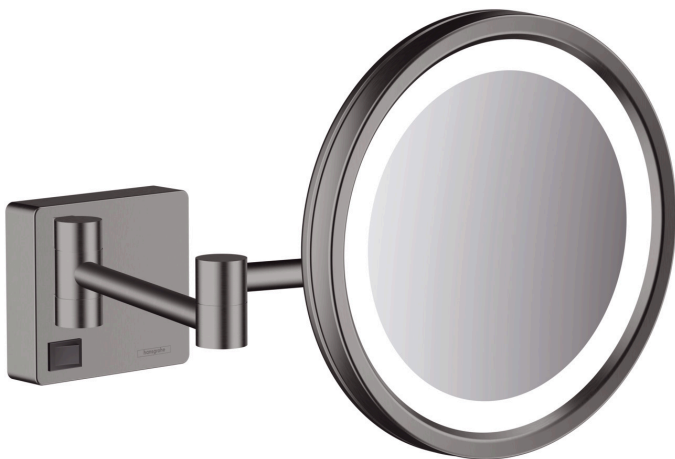

Varumärke	hansgrohe
Art. Namn	<b>AddStoris</b> Rakspegel med LED-ljus
Art. Nr.	41790340
Ytskikt	borstad svart krom PVD
Pos	1

## Produktbild

## Funktioner

- belyst förstoringsspegel
- material: spegelglas
- material ram: metall
- väggmontage
- väggdosa krävs för installation
- lutningsbar
- lampa: max. 2 W (21 x 0.08 W / LED)
- Inspänning: 100 - 240 Volt AC / 50/60 Hz
- Utspänning: 21 V - DC
- skyddsnivå: IP20
- förstoring: 3 ggr
- svängbar