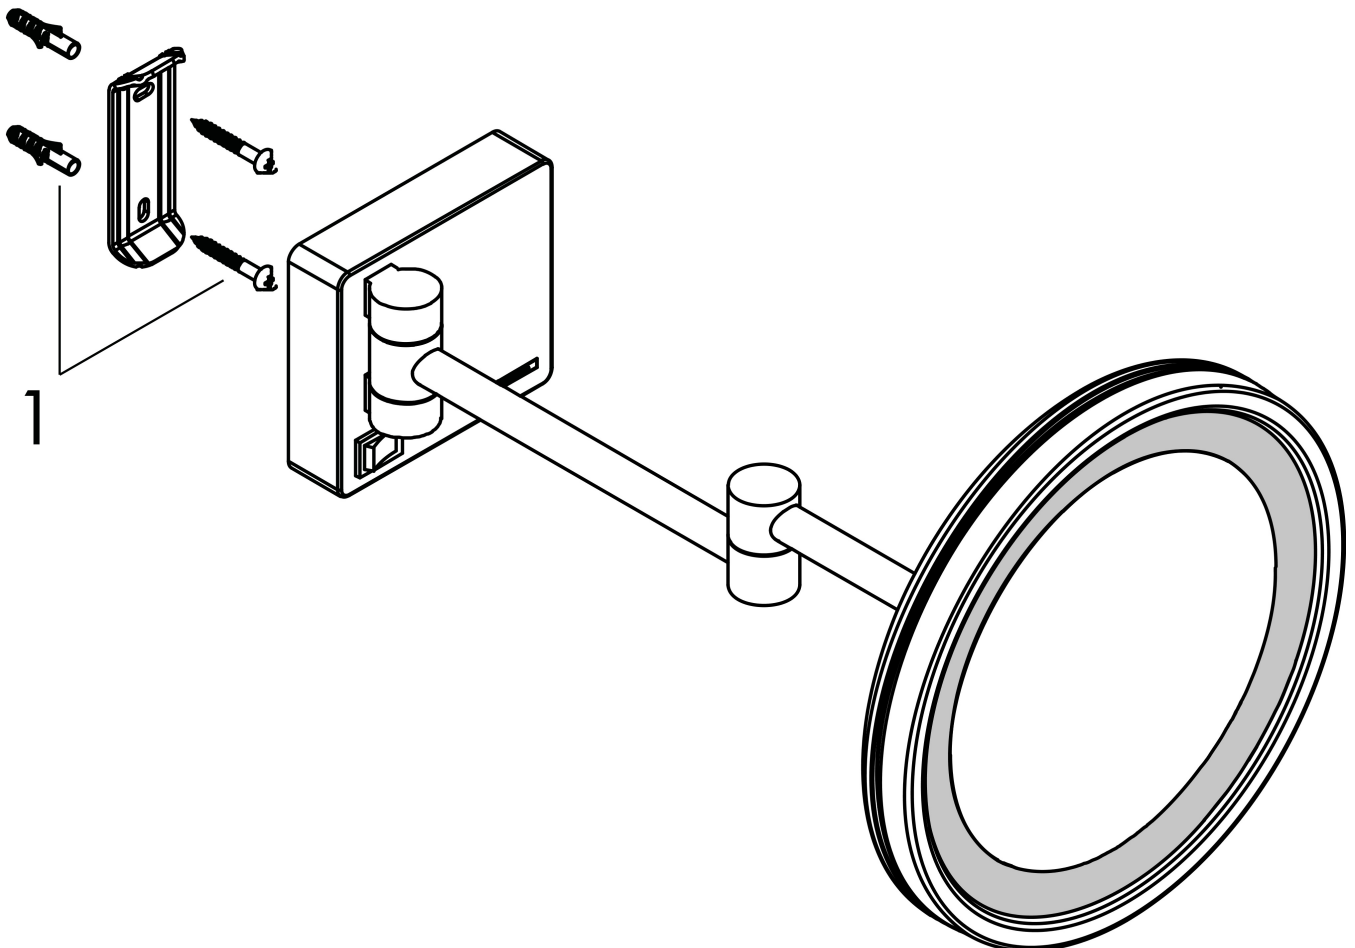

Varumärke	hansgrohe
Art. Namn	AddStoris Rakspegel med LED-ljus
Art. Nr.	41790670
RSK-nr.	8879796
Ytskikt	Matt svart
Pos	1

reddot winner 2021

Produktbild

Funktioner

- material: spegelglas
- material ram: metall
- spegel är lutningsbar
- svängbar
- förstoring: 3 ggr
- lampa: max. 2 W (21 x 0.08 W / LED)
- ingångsspänning: 100 - 240 Volt AC / 50/60 Hz
- Utspänning: 21 V DC
- skyddsnivå: IP20
- med befästningsmaterial
- dolt fäste
- borrhåldjup: 48 mm
- diameter borrhål: 6 mm
- väggmonterad
- väggdosa krävs för installation

Ritning

Varumärke	hansgrohe
Art. Namn	AddStoris Rakspegel med LED-ljus
Art. Nr.	41790670
RSK-nr.	8879796
Ytsikt	Matt svart
Pos	1

Reservdelsritning för byggnadsår: >07/21

Varumärke hansgrohe
Art. Namn **AddStoris** Rakspegel med LED-ljus
Art. Nr. 41790670
RSK-nr. 8879796
Ytskikt Matt svart
Pos 1

Reservdelslista för byggnadsår: >07/21

Pos.	Beskrivning	Art.nr.
1	Fästdelar	40915000