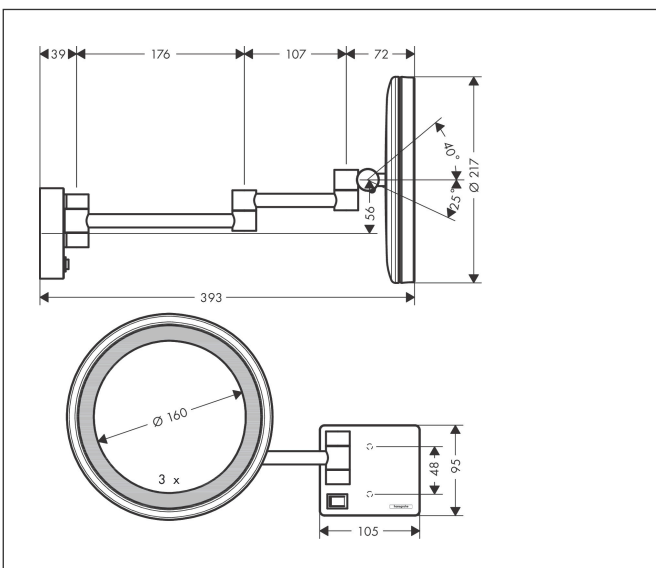

Varumärke	hansgrohe
Art. Namn	AddStoris Rakspegel med LED-ljus
Art. Nr.	41790670
RSK-nr.	8879796
Ytskikt	Matt svart
Pos	1

reddot winner 2021

Produktbild

Funktioner

- material: spegelglas
- material ram: metall
- spegel är lutningsbar
- svängbar
- förstoring: 3 ggr
- lampa: max. 2 W (21 x 0.08 W / LED)
- ingångsspänning: 100 - 240 Volt AC / 50/60 Hz
- Utspänning: 21 V DC
- skyddsnivå: IP20
- med befästningsmaterial
- dolt fäste
- borrhåldjup: 48 mm
- diameter borrhål: 6 mm
- väggmonterad
- väggdosa krävs för installation

Ritning

Varumärke	hansgrohe
Art. Namn	AddStoris Rakspegel med LED-ljus
Art. Nr.	41790670
RSK-nr.	8879796
Ytsikt	Matt svart
Pos	1

Reservdelsritning för byggnadsår: >07/21

Varumärke hansgrohe
Art. Namn **AddStoris** Rakspegel med LED-ljus
Art. Nr. 41790670
RSK-nr. 8879796
Ytskikt Matt svart
Pos 1