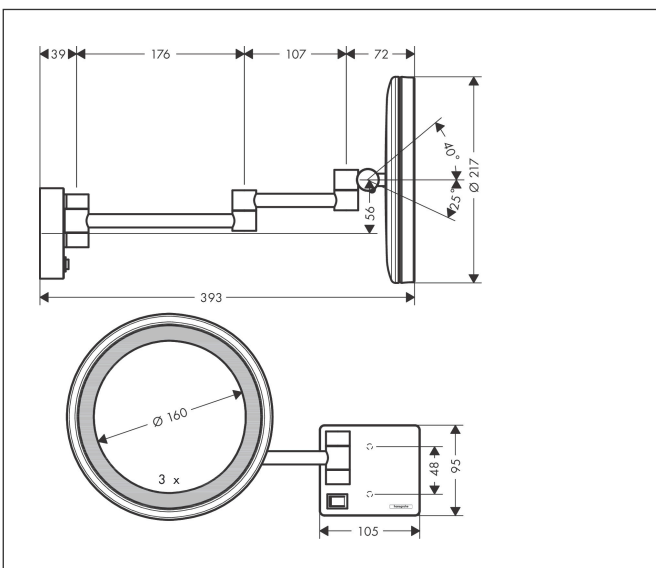

Varumärke	hansgrohe
Art. Namn	<b>AddStoris</b> Rakspegel med LED-ljus
Art. Nr.	41790700
RSK-nr.	8879797
Ytsikt	Matt vit
Pos	1

reddot winner 2021

## Funktioner

- material: spegelglas
- material ram: metall
- spegel är lutningsbar
- svängbar
- förstoring: 3 ggr
- lampa: max. 2 W (21 x 0.08 W / LED)
- ingångsspänning: 100 - 240 Volt AC / 50/60 Hz
- Utspänning: 21 V DC
- skyddsnivå: IP20
- med befästningsmaterial
- dolt fäste
- borrhålsdjup: 48 mm
- diameter borrhål: 6 mm
- väggmonterad
- väggdosa krävs för installation

## Ritning

Varumärke	hansgrohe
Art. Namn	<b>AddStoris</b> Rakspegel med LED-ljus
Art. Nr.	41790700
RSK-nr.	8879797
Ytsikt	Matt vit
Pos	1