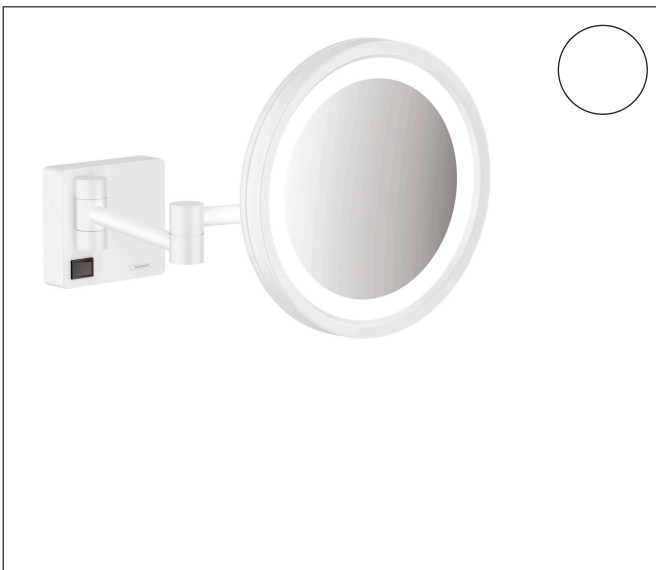

Varumärke	hansgrohe
Art. Namn	<b>AddStoris</b> Rakspegel med LED-ljus
Art. Nr.	41790700
RSK-nr.	8879797
Ytsikt	Matt vit
Pos	1

reddot winner 2021

## Produktbild

## Funktioner

- material: spegelglas
- material ram: metall
- spegel är lutningsbar
- svängbar
- förstoring: 3 ggr
- lampa: max. 2 W (21 x 0.08 W / LED)
- ingångsspänning: 100 - 240 Volt AC / 50/60 Hz
- Utspänning: 21 V DC
- skyddsnivå: IP20
- med befästningsmaterial
- dolt fäste
- borrhålsdjup: 48 mm
- diameter borrhål: 6 mm
- väggmonterad
- väggdosa krävs för installation

## Ritning

Varumärke	hansgrohe
Art. Namn	<b>AddStoris</b> Rakspegel med LED-ljus
Art. Nr.	41790700
RSK-nr.	8879797
Ytsikt	Matt vit
Pos	1