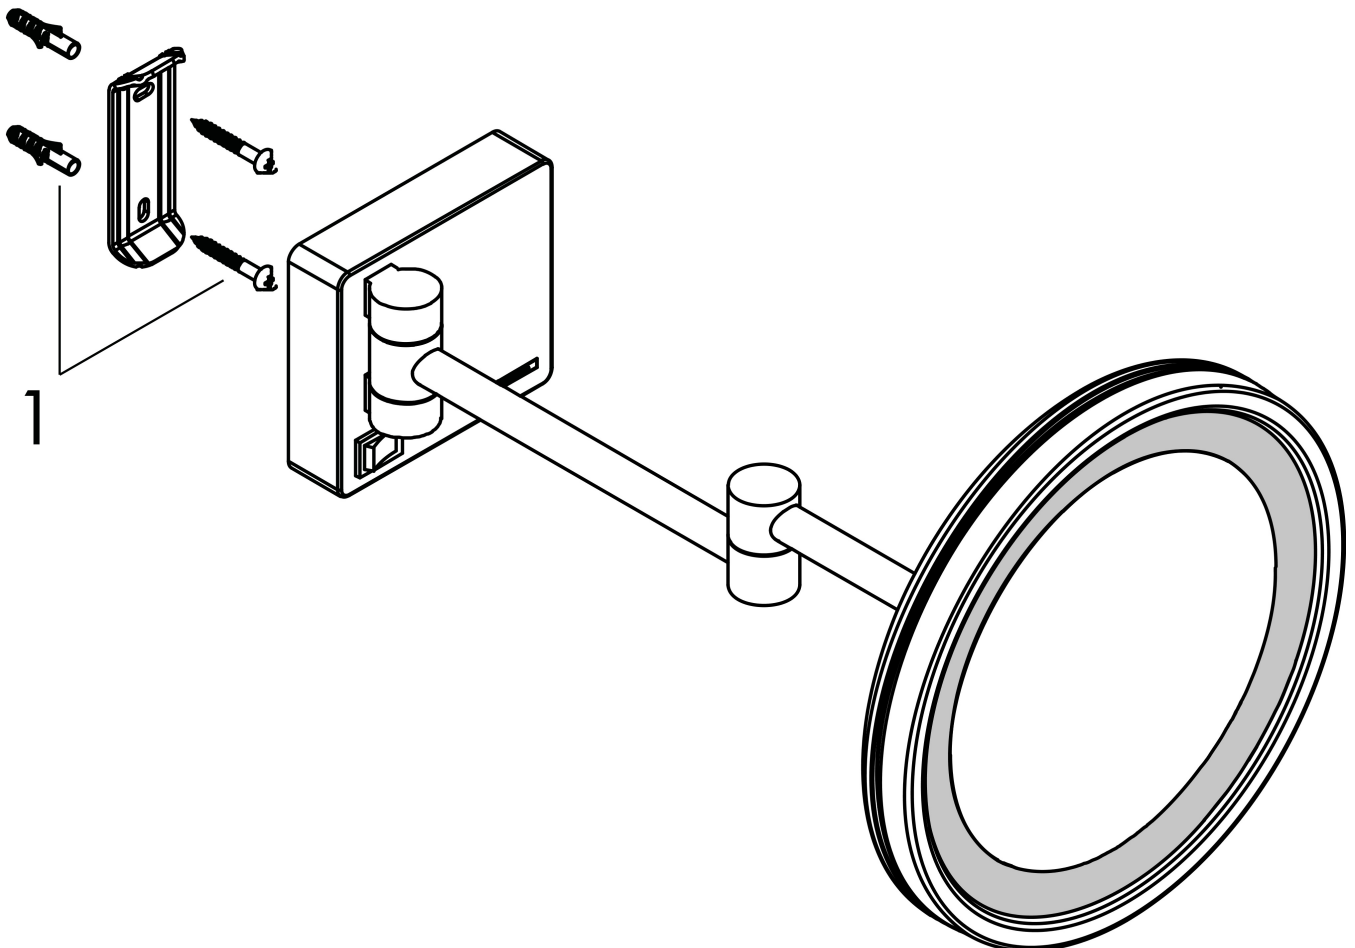

Varumärke	hansgrohe
Art. Namn	AddStoris Rakspegel med LED-ljus
Art. Nr.	41790700
RSK-nr.	8879797
Ytsikt	Matt vit
Pos	1

Reservdelssritning för byggnadsår: >07/21