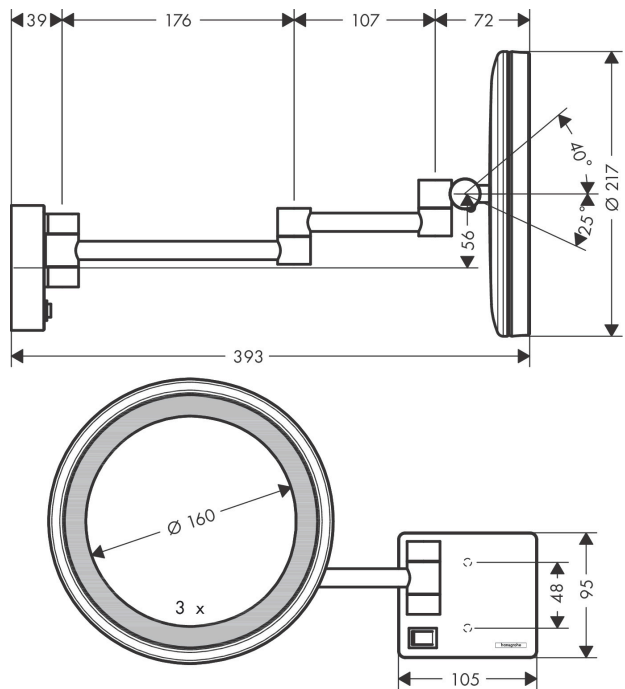

Varumärke	hansgrohe
Art. Namn	AddStoris Rakspegel med LED-ljus
Art. Nr.	41790990
Ytskikt	polerad guld PVD
Pos	1

Produktbild

Ritning

Funktioner

- belyst förstoringsspegel
- material: spegelglas
- material ram: metall
- väggmontage
- väggdosa krävs för installation
- lutningsbar
- lampa: max. 2 W (21 x 0.08 W / LED)
- Inspänning: 100 - 240 Volt AC / 50/60 Hz
- Utspänning: 21 V - DC
- skyddsnivå: IP20
- förstoring: 3 ggr
- svängbar