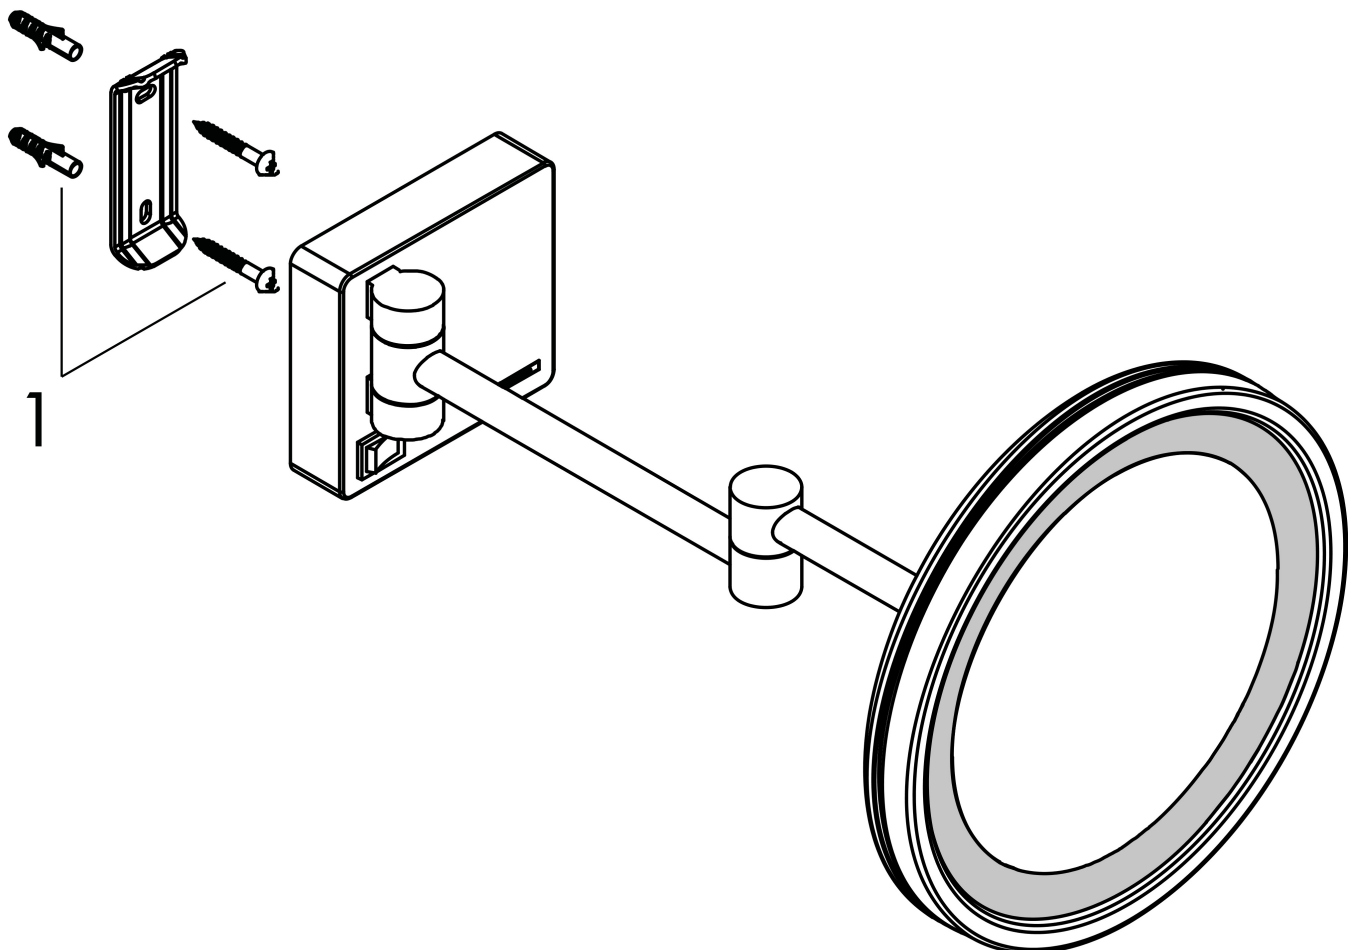

Varumärke hansgrohe
 Art. Namn **AddStoris** Rakspegel med LED-ljus
 Art. Nr. 41790990
 RSK-nr. 8879798
 Ytskikt Polerad guld-optik PVD
 Pos 1

reddot winner 2021

Produktbild

Funktioner

- material: spegelglas
- material ram: metall
- spegel är lutningsbar
- svängbar
- förstoring: 3 ggr
- lampa: max. 2 W (21 x 0.08 W / LED)
- ingångsspänning: 100 - 240 Volt AC / 50/60 Hz
- Utspänning: 21 V DC
- skyddsnivå: IP20
- med befästningsmaterial
- dolt fäste
- borrhåldjup: 48 mm
- diameter borrhål: 6 mm
- väggmonterad
- väggdosa krävs för installation

Ritning

Varumärke	hansgrohe
Art. Namn	AddStoris Rakspegel med LED-ljus
Art. Nr.	41790990
RSK-nr.	8879798
Ytskikt	Polerad guld-optik PVD
Pos	1

Reservdelsritning för byggnadsår: >07/21

Varumärke hansgrohe
Art. Namn **AddStoris** Rakspegel med LED-ljus
Art. Nr. 41790990
RSK-nr. 8879798
Ytskikt Polerad guld-optik PVD
Pos 1