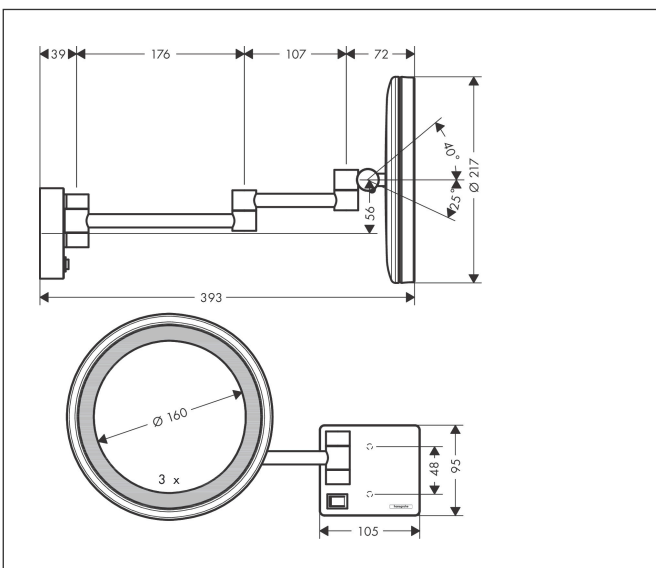

Varumärke hansgrohe
 Art. Namn **AddStoris** Rakspegel med LED-ljus
 Art. Nr. 41790990
 RSK-nr. 8879798
 Ytskikt Polerad guld-optik PVD
 Pos 1

reddot winner 2021

Produktbild

Funktioner

- material: spegelglas
- material ram: metall
- spegel är lutningsbar
- svängbar
- förstoring: 3 ggr
- lampa: max. 2 W (21 x 0.08 W / LED)
- ingångsspänning: 100 - 240 Volt AC / 50/60 Hz
- Utspänning: 21 V DC
- skyddsnivå: IP20
- med befästningsmaterial
- dolt fäste
- borrhåldjup: 48 mm
- diameter borrhål: 6 mm
- väggmonterad
- väggdosa krävs för installation

Ritning

Varumärke	hansgrohe
Art. Namn	AddStoris Rakspegel med LED-ljus
Art. Nr.	41790990
RSK-nr.	8879798
Ytskikt	Polerad guld-optik PVD
Pos	1

Reservdelsritning för byggnadsår: >07/21

Varumärke hansgrohe
Art. Namn **AddStoris** Rakspegel med LED-ljus
Art. Nr. 41790990
RSK-nr. 8879798
Ytskikt Polerad guld-optik PVD
Pos 1