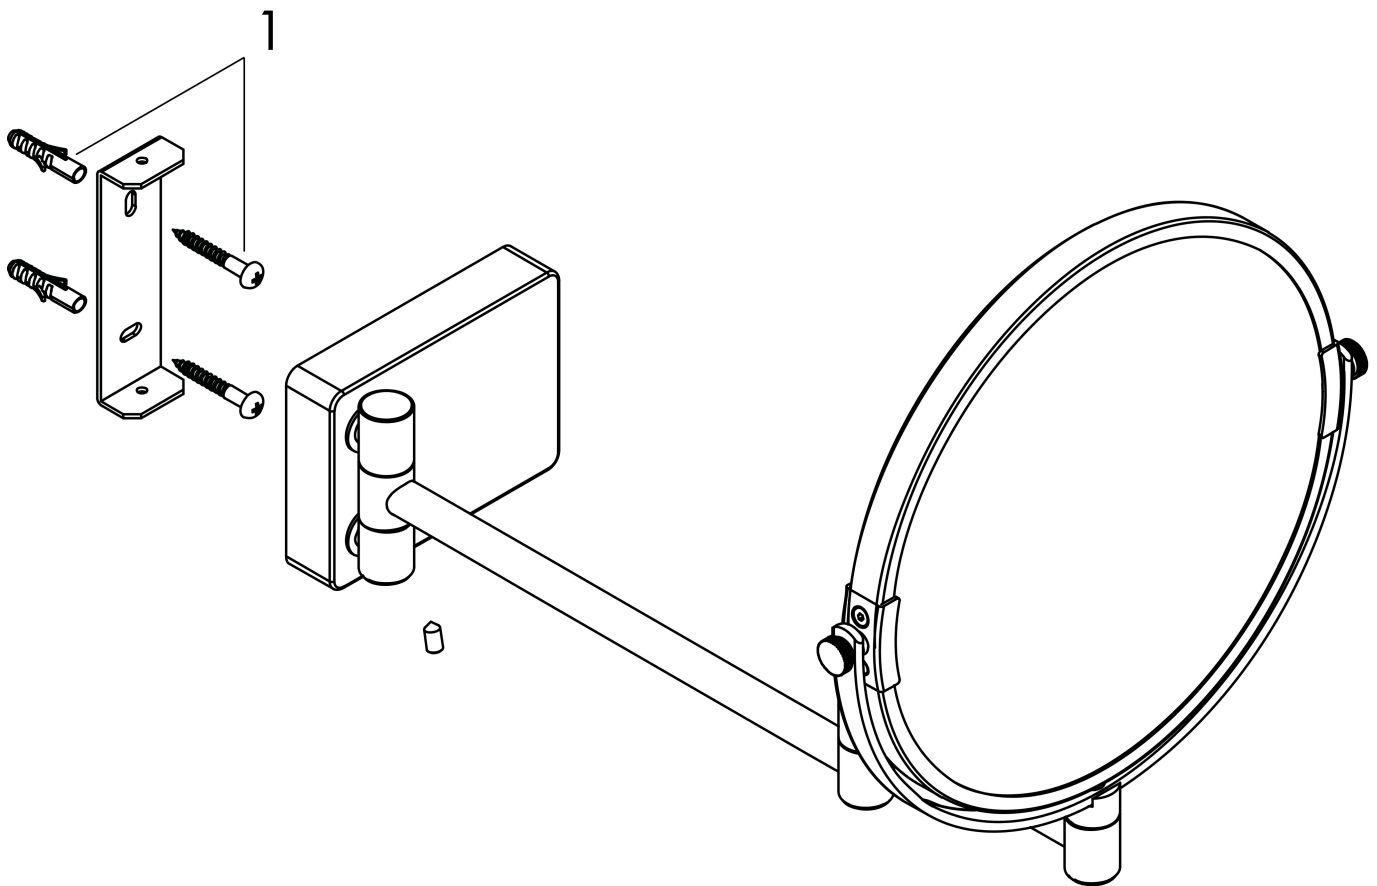

Varumärke	hansgrohe
Art. Namn	AddStoris Rakspegel
Art. Nr.	41791000
RSK-nr.	8879799
Ytskikt	Krom
Pos	1

reddot winner 2021

Produktbild

Funktioner

- material: spegelglas
- material ram: metall
- spegel är lutningsbar
- svängbar
- förstoring: 1 x förstoring, 3 ggr
- med befästningsmaterial
- dolt fäste
- borravstånd: 31 mm
- diameter borrhål: 6 mm
- väggmonterad

Ritning

Varumärke	hansgrohe
Art. Namn	AddStoris Rakspegel
Art. Nr.	41791000
RSK-nr.	8879799
Ytsikt	Krom
Pos	1

Reservdelssritning för byggnadsår: >08/21

Varumärke hansgrohe
Art. Namn **AddStoris** Rakspegel
Art. Nr. 41791000
RSK-nr. 8879799
Ytskikt Krom
Pos 1

Reservdelstilla för byggnadsår: >08/21

Pos.	Beskrivning	Art.nr.
1	Fästdelar	96179000