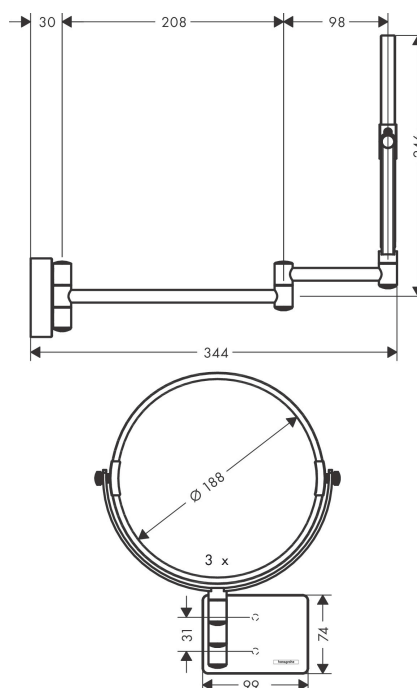

|           |                            |
|-----------|----------------------------|
| Varumärke | hansgrohe                  |
| Art. Namn | <b>AddStoris</b> Rakspegel |
| Art. Nr.  | 41791000                   |
| Ytskikt   | krom                       |
| Pos       | 1                          |

## Funktioner

- material: spegelglas
- material ram: metall
- väggmontage
- lutningsbar
- förstoring: 1 gång, 3 ggr
- svängbar