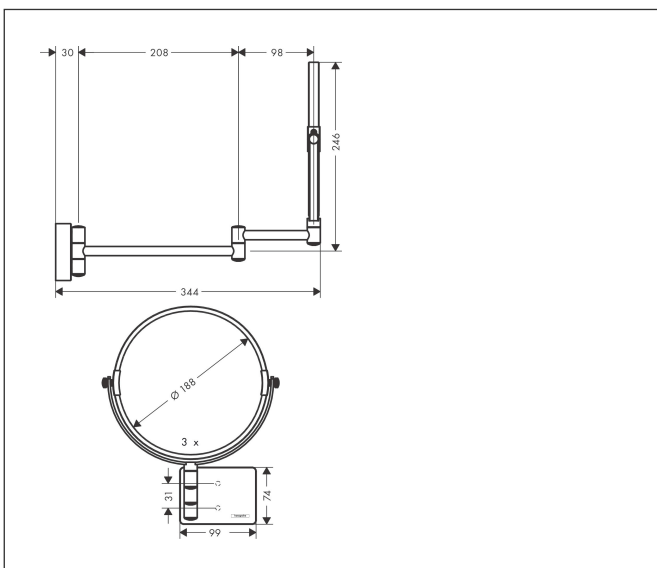

Varumärke	hansgrohe
Art. Namn	AddStoris Rakspegel
Art. Nr.	41791000
RSK-nr.	8879799
Ytskikt	Krom
Pos	1

reddot winner 2021

Produktbild

Funktioner

- material: spegelglas
- material ram: metall
- spegel är lutningsbar
- svängbar
- förstoring: 1 x förstoring, 3 ggr
- med befästningsmaterial
- dolt fäste
- borravstånd: 31 mm
- diameter borrhål: 6 mm
- väggmonterad

Ritning

Varumärke	hansgrohe
Art. Namn	AddStoris Rakspegel
Art. Nr.	41791000
RSK-nr.	8879799
Ytsikt	Krom
Pos	1

Reservdelssritning för byggnadsår: >08/21

Varumärke hansgrohe
Art. Namn **AddStoris** Rakspegel
Art. Nr. 41791000
RSK-nr. 8879799
Ytskikt Krom
Pos 1

Reservdelstilla för byggnadsår: >08/21

Pos.	Beskrivning	Art.nr.
1	Fästdelar	96179000