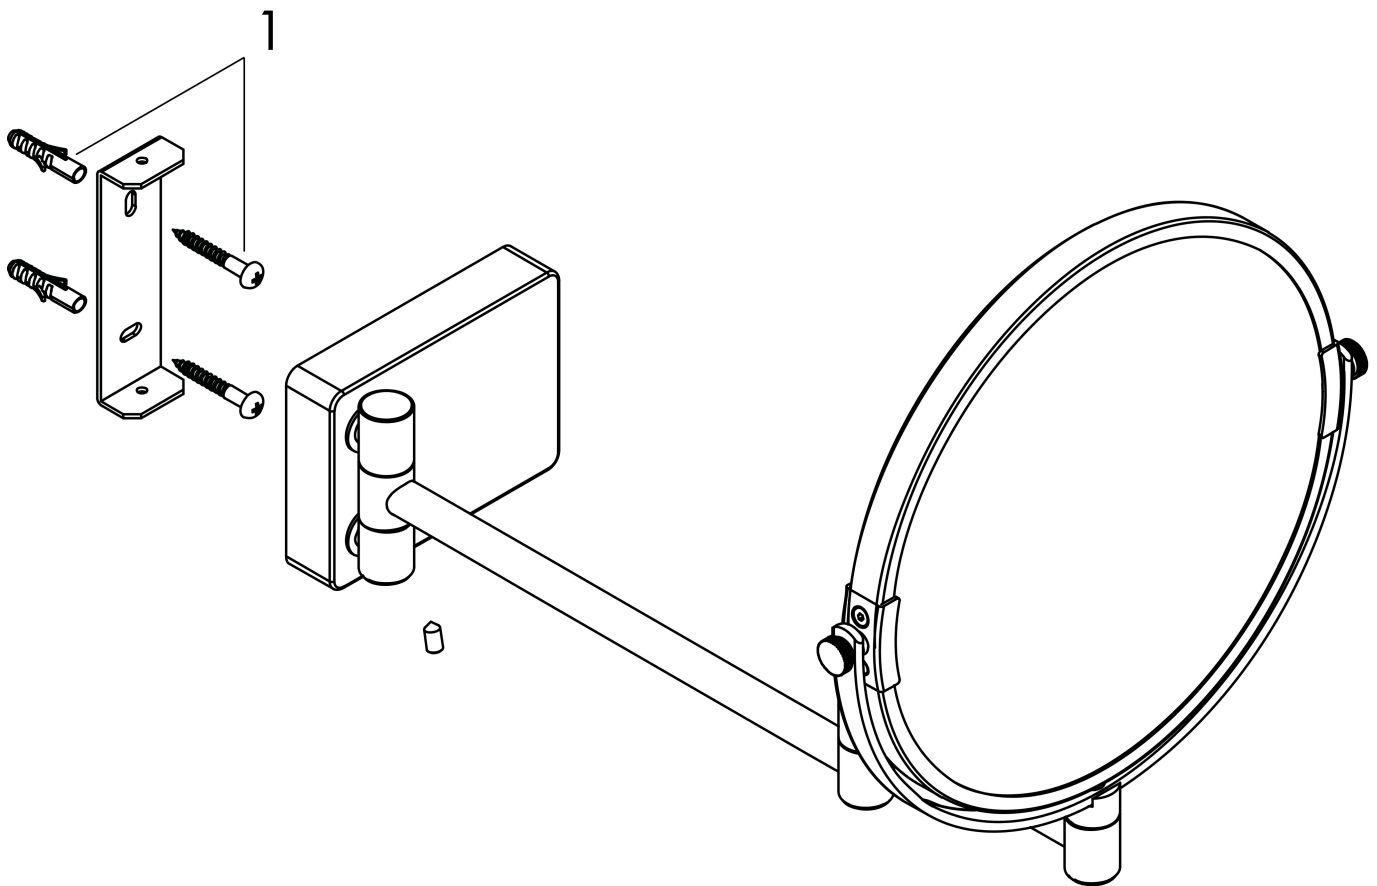

Varumärke hansgrohe
 Art. Namn **AddStoris** Rakspegel
 Art. Nr. 41791140
 RSK-nr. 8879800
 Ytskikt Borstad brons PVD
 Pos 1

reddot winner 2021

Produktbild

Funktioner

- material: spegelglas
- material ram: metall
- spegel är lutningsbar
- svängbar
- förstoring: 1 x förstoring, 3 ggr
- med befästningsmaterial
- dolt fäste
- borravstånd: 31 mm
- diameter borrhål: 6 mm
- väggmonterad

Ritning

Varumärke	hansgrohe
Art. Namn	AddStoris Rakspegel
Art. Nr.	41791140
RSK-nr.	8879800
Ytskikt	Borstad brons PVD
Pos	1

Reservdelssritning för byggnadsår: >08/21

Varumärke hansgrohe
Art. Namn **AddStoris** Rakspegel
Art. Nr. 41791140
RSK-nr. 8879800
Ytskikt Borstad brons PVD
Pos 1