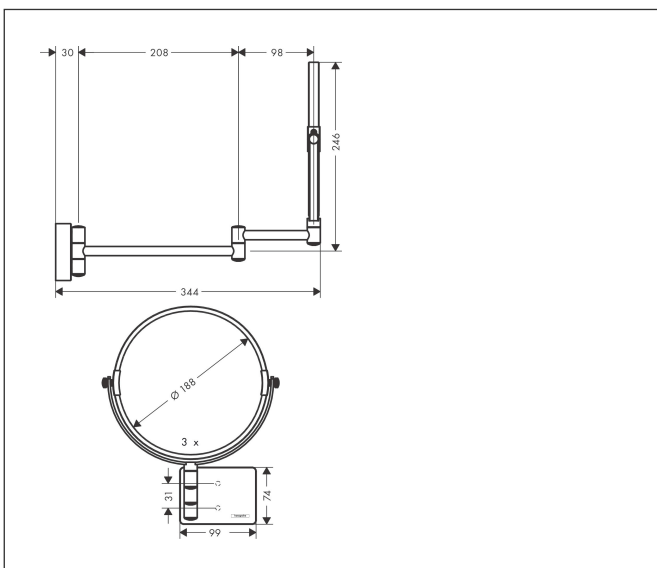

Varumärke hansgrohe
 Art. Namn **AddStoris** Rakspegel
 Art. Nr. 41791140
 RSK-nr. 8879800
 Ytskikt Borstad brons PVD
 Pos 1

reddot winner 2021

Produktbild

Funktioner

- material: spegelglas
- material ram: metall
- spegel är lutningsbar
- svängbar
- förstoring: 1 x förstoring, 3 ggr
- med befästningsmaterial
- dolt fäste
- borravstånd: 31 mm
- diameter borrhål: 6 mm
- väggmonterad

Ritning

Varumärke	hansgrohe
Art. Namn	AddStoris Rakspegel
Art. Nr.	41791140
RSK-nr.	8879800
Ytskikt	Borstad brons PVD
Pos	1

Reservdelssritning för byggnadsår: >08/21

Varumärke hansgrohe
Art. Namn **AddStoris** Rakspegel
Art. Nr. 41791140
RSK-nr. 8879800
Ytskikt Borstad brons PVD
Pos 1

Reservdelstlista för byggnadsår: >08/21

Pos.	Beskrivning	Art.nr.
1	Fästdelar	96179000