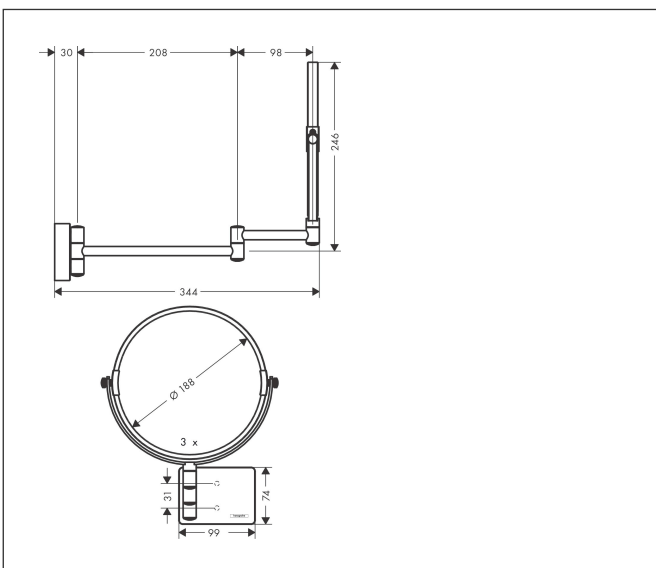

Varumärke hansgrohe
 Art. Namn **AddStoris** Rakspegel
 Art. Nr. 41791340
 RSK-nr. 8879801
 Ytskikt Borstad svart krom PVD
 Pos 1

reddot winner 2021

Produktbild

Funktioner

- material: spegelglas
- material ram: metall
- spegel är lutningsbar
- svängbar
- förstoring: 1 x förstoring, 3 ggr
- med befästningsmaterial
- dolt fäste
- borrhållstånd: 31 mm
- diameter borrhål: 6 mm
- väggmonterad

Ritning

Varumärke	hansgrohe
Art. Namn	AddStoris Rakspegel
Art. Nr.	41791340
RSK-nr.	8879801
Ytskikt	Borstad svart krom PVD
Pos	1

Reservdelsritning för byggnadsår: >08/21

Varumärke hansgrohe
Art. Namn **AddStoris** Rakspegel
Art. Nr. 41791340
RSK-nr. 8879801
Ytskikt Borstad svart krom PVD
Pos 1

Reservdelslista för byggnadsår: >08/21

Pos.	Beskrivning	Art.nr.
1	Fästdelar	96179000