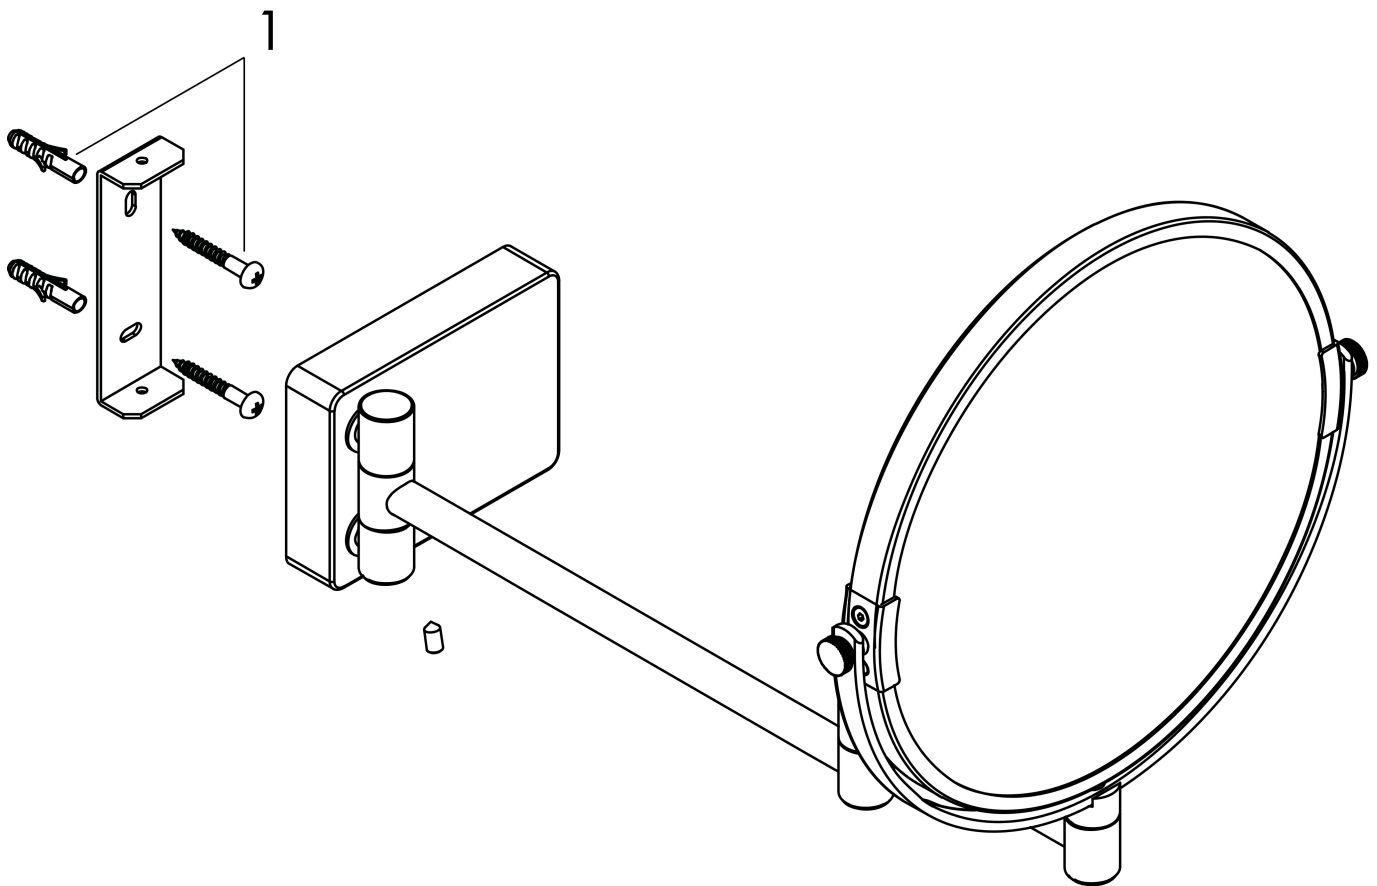

Varumärke hansgrohe
 Art. Namn **AddStoris** Rakspegel
 Art. Nr. 41791340
 RSK-nr. 8879801
 Ytskikt Borstad svart krom PVD
 Pos 1

reddot winner 2021

Produktbild

Funktioner

- material: spegelglas
- material ram: metall
- spegel är lutningsbar
- svängbar
- förstoring: 1 x förstoring, 3 ggr
- med befästningsmaterial
- dolt fäste
- borrhållstånd: 31 mm
- diameter borrhål: 6 mm
- väggmonterad

Ritning

Varumärke	hansgrohe
Art. Namn	AddStoris Rakspegel
Art. Nr.	41791340
RSK-nr.	8879801
Ytskikt	Borstad svart krom PVD
Pos	1

Reservdelsritning för byggnadsår: >08/21

Varumärke hansgrohe
Art. Namn **AddStoris** Rakspegel
Art. Nr. 41791340
RSK-nr. 8879801
Ytskikt Borstad svart krom PVD
Pos 1