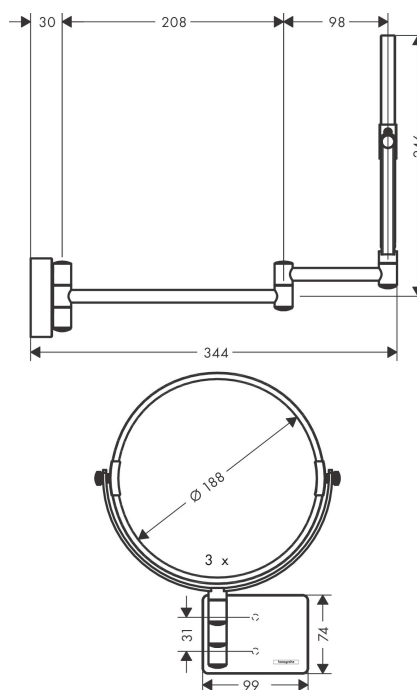

Varumärke	hansgrohe
Art. Namn	AddStoris Rakspegel
Art. Nr.	41791670
Ytskikt	Matt svart
Pos	1

Produktbild

Ritning

Funktioner

- material: spegelglas
- material ram: metall
- väggmontage
- lutningsbar
- förstoring: 1 gång, 3 ggr
- svängbar