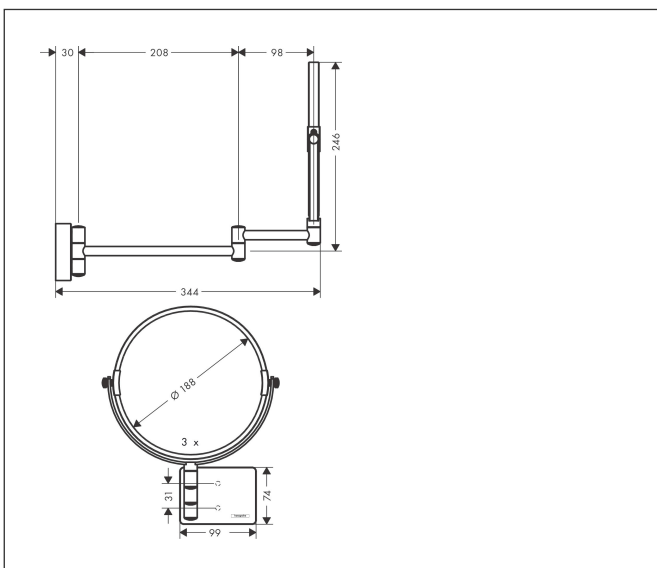

Varumärke hansgrohe  
 Art. Namn **AddStoris** Rakspegel  
 Art. Nr. 41791670  
 RSK-nr. 8879802  
 Ytsikt Matt svart  
 Pos 1

reddot winner 2021

## Funktioner

- material: spegelglas
- material ram: metall
- spegel är lutningsbar
- svängbar
- förstoring: 1 x förstoring, 3 ggr
- med befästningsmaterial
- dolt fäste
- borravstånd: 31 mm
- diameter borrhål: 6 mm
- väggmonterad

## Ritning

Varumärke	hansgrohe
Art. Namn	<b>AddStoris</b> Rakspegel
Art. Nr.	41791670
RSK-nr.	8879802
Ytskikt	Matt svart
Pos	1

## Reservdelsritning för byggnadsår: >08/21

Varumärke hansgrohe  
Art. Namn **AddStoris** Rakspegel  
Art. Nr. 41791670  
RSK-nr. 8879802  
Ytskikt Matt svart  
Pos 1

---