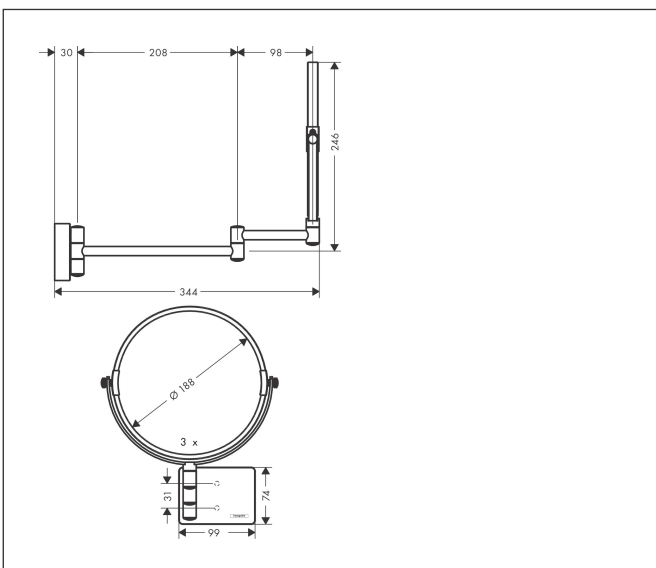

Varumärke hansgrohe
 Art. Namn **AddStoris** Rakspegel
 Art. Nr. 41791700
 RSK-nr. 8879803
 Ytskikt Matt vit
 Pos 1

reddot winner 2021

DESIGN
AWARD
2021

Produktbild

Funktioner

- material: spegelglas
- material ram: metall
- spegel är lutningsbar
- svängbar
- förstoring: 1 x förstoring, 3 ggr
- med befästningsmaterial
- dolt fäste
- borravstånd: 31 mm
- diameter borrhål: 6 mm
- väggmonterad

Ritning

Varumärke	hansgrohe
Art. Namn	AddStoris Rakspegel
Art. Nr.	41791700
RSK-nr.	8879803
Ytskikt	Matt vit
Pos	1

Reservdelsritning för byggnadsår: >08/21

Varumärke hansgrohe
Art. Namn **AddStoris** Rakspegel
Art. Nr. 41791700
RSK-nr. 8879803
Ytskikt Matt vit
Pos 1

Reservdelstlista för byggnadsår: >08/21

Pos.	Beskrivning	Art.nr.
1	Fästdelar	96179000