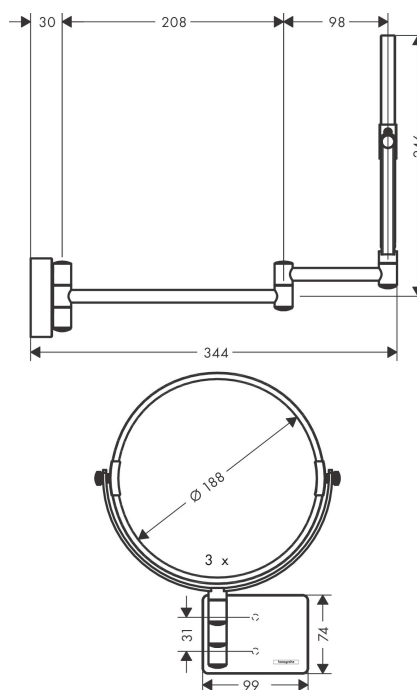

Varumärke	hansgrohe
Art. Namn	<b>AddStoris</b> Rakspegel
Art. Nr.	41791700
Ytskikt	Matt vit
Pos	1

## Funktioner

- material: spegelglas
- material ram: metall
- väggmontage
- lutningsbar
- förstoring: 1 gång, 3 ggr
- svängbar