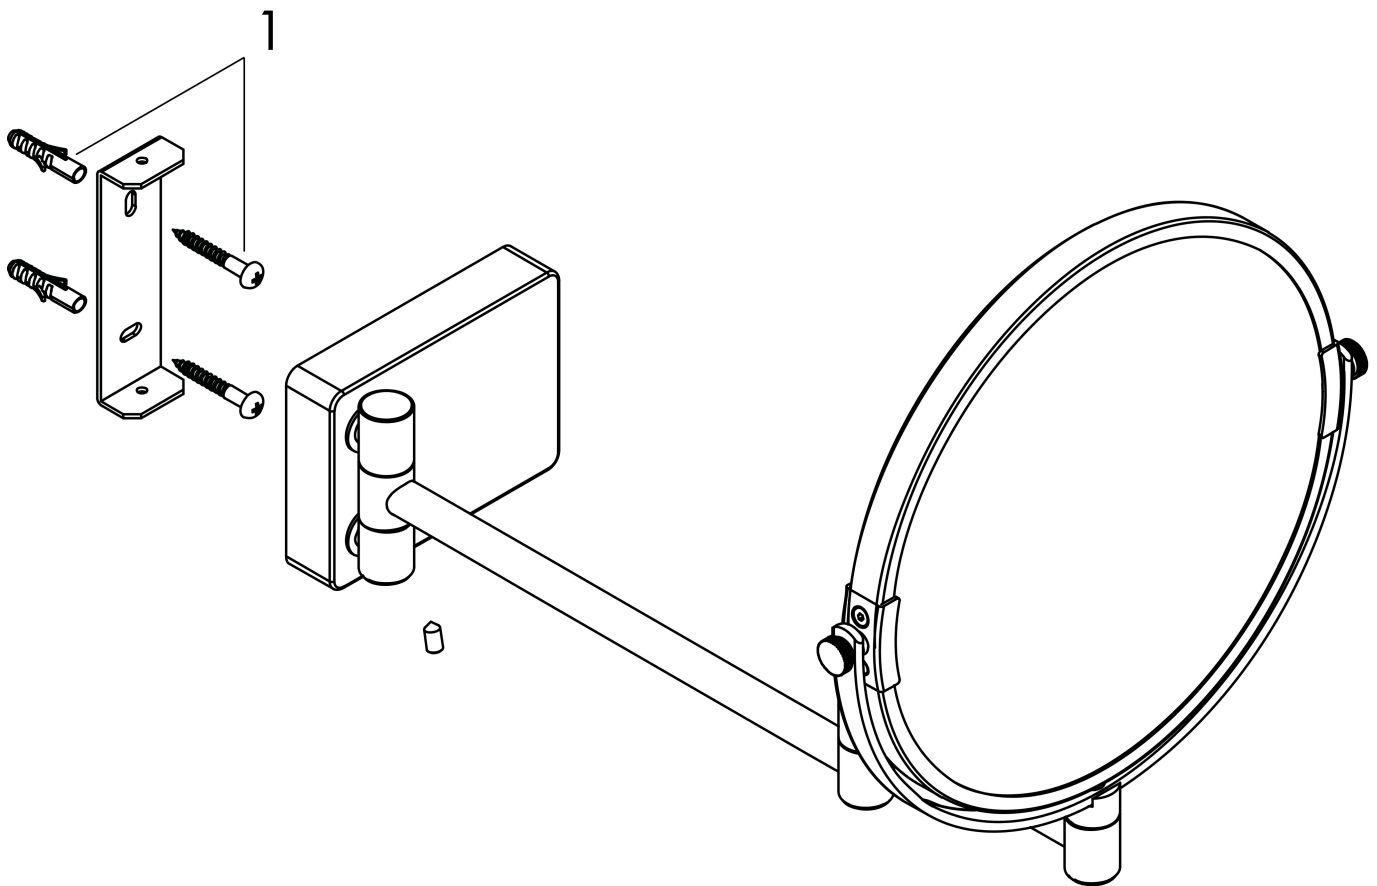

Varumärke hansgrohe
 Art. Namn **AddStoris** Rakspegel
 Art. Nr. 41791700
 RSK-nr. 8879803
 Ytskikt Matt vit
 Pos 1

reddot winner 2021

DESIGN
AWARD
2021

Produktbild

Funktioner

- material: spegelglas
- material ram: metall
- spegel är lutningsbar
- svängbar
- förstoring: 1 x förstoring, 3 ggr
- med befästningsmaterial
- dolt fäste
- borravstånd: 31 mm
- diameter borrhål: 6 mm
- väggmonterad

Ritning

Varumärke	hansgrohe
Art. Namn	AddStoris Rakspegel
Art. Nr.	41791700
RSK-nr.	8879803
Ytskikt	Matt vit
Pos	1

Reservdelsritning för byggnadsår: >08/21

Varumärke hansgrohe
Art. Namn **AddStoris** Rakspegel
Art. Nr. 41791700
RSK-nr. 8879803
Ytskikt Matt vit
Pos 1