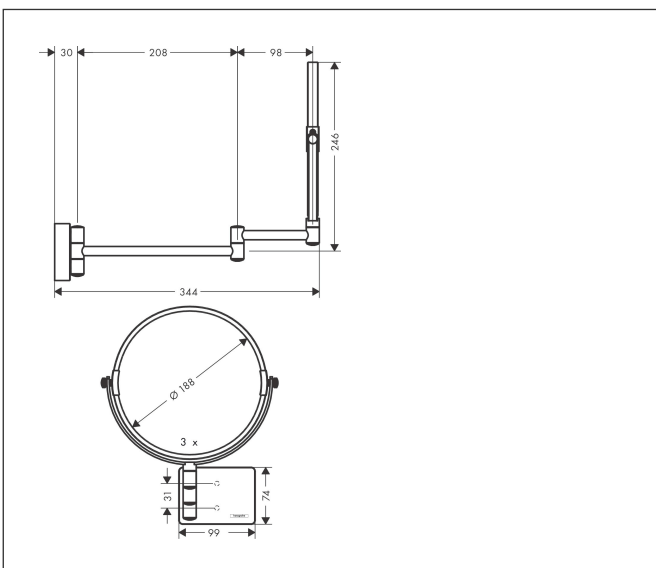

Varumärke hansgrohe  
 Art. Namn **AddStoris** Rakspegel  
 Art. Nr. 41791990  
 RSK-nr. 8879804  
 Ytskikt Polerad guld-optik PVD  
 Pos 1

reddot winner 2021

## Funktioner

- material: spegelglas
- material ram: metall
- spegel är lutningsbar
- svängbar
- förstoring: 1 x förstoring, 3 ggr
- med befästningsmaterial
- dolt fäste
- borravstånd: 31 mm
- diameter borrhål: 6 mm
- väggmonterad

## Ritning

Varumärke	hansgrohe
Art. Namn	<b>AddStoris</b> Rakspegel
Art. Nr.	41791990
RSK-nr.	8879804
Ytskikt	Polerad guld-optik PVD
Pos	1

## Reservdelsritning för byggnadsår: >08/21

Varumärke hansgrohe  
 Art. Namn **AddStoris** Rakspegel  
 Art. Nr. 41791990  
 RSK-nr. 8879804  
 Ytskikt Polerad guld-optik PVD  
 Pos 1