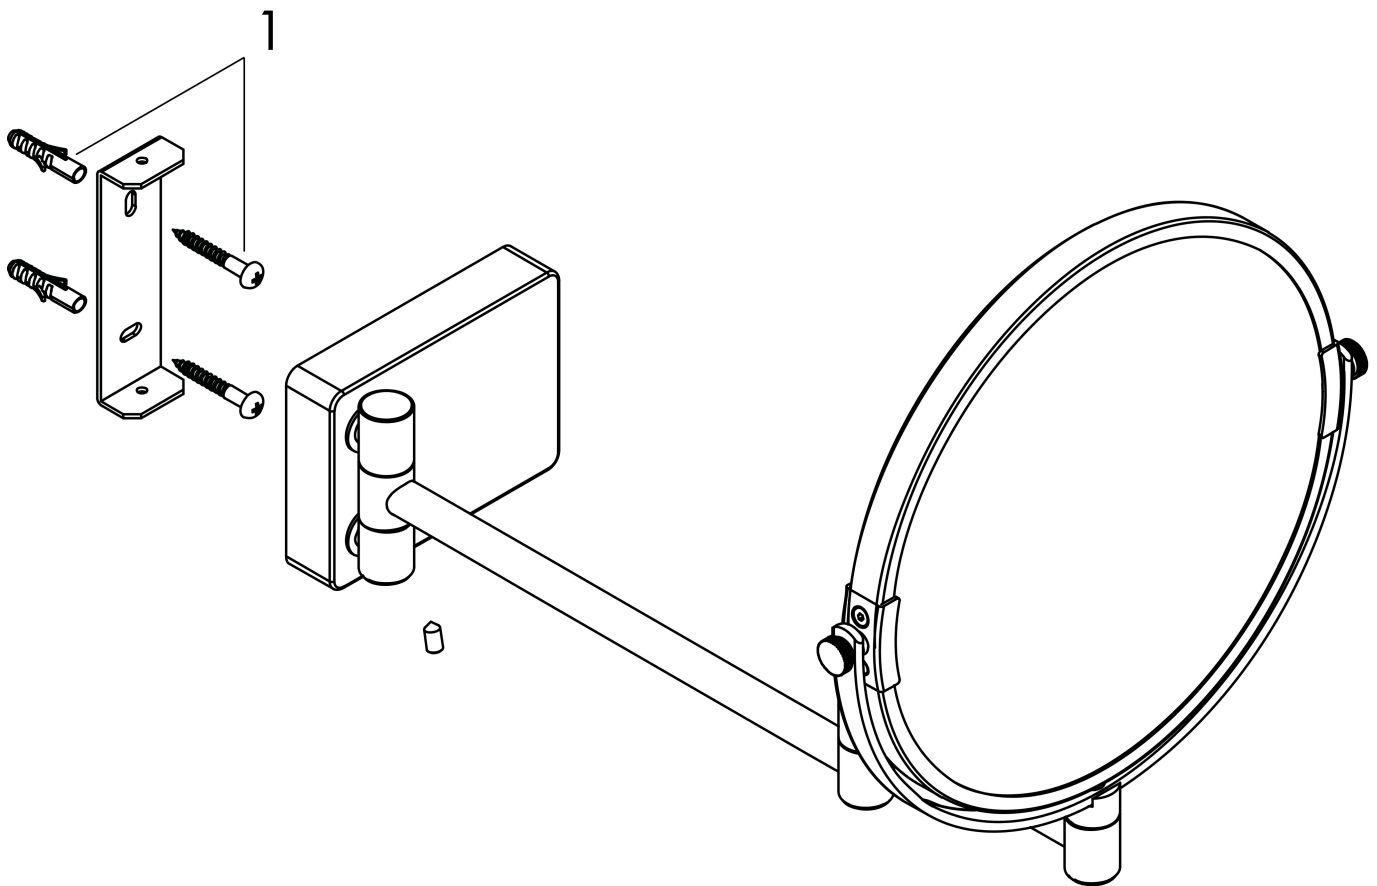

Varumärke	hansgrohe
Art. Namn	AddStoris Rakspegel
Art. Nr.	41791990
RSK-nr.	8879804
Ytskikt	Polerad guld-optik PVD
Pos	1

Reservdelsritning för byggnadsår: >08/21