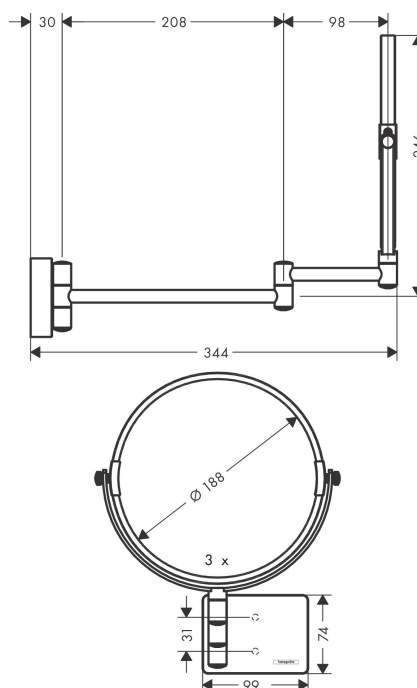

Varumärke	hansgrohe
Art. Namn	AddStoris Rakspegel
Art. Nr.	41791990
Ytskikt	polerad guld PVD
Pos	1

Produktbild

Ritning

Funktioner

- material: spegelglas
- material ram: metall
- väggmontage
- lutningsbar
- förstoring: 1 gång, 3 ggr
- svängbar