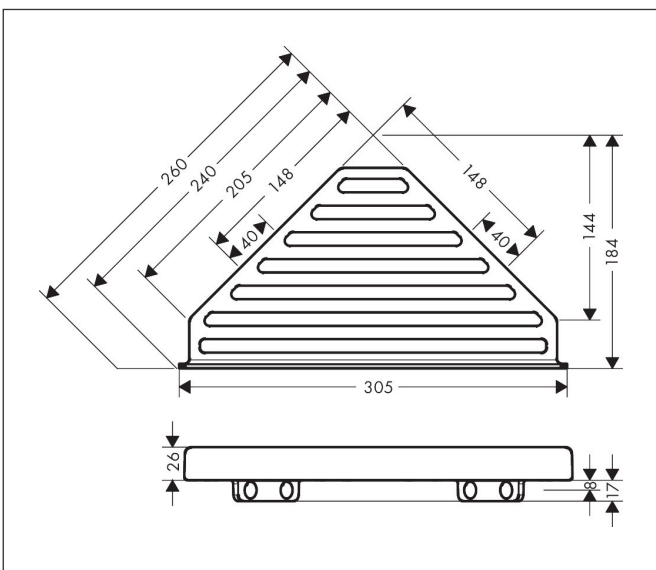

Varumärke hansgrohe
Art. Namn **AddStoris** Hörnhylla
Art. Nr. 41741140
RSK-nr. 8892260
Ytskikt Borstad brons PVD
Pos 1

reddot winner 2021

Produktbild

Funktioner

- väggmonterad
- hållarmaterial: metall
- med befästningsmaterial
- dolt fäste
- borrhållstånd: 40 mm
- diameter borrhål: 6 mm
- kan användas som hylla

Ritning