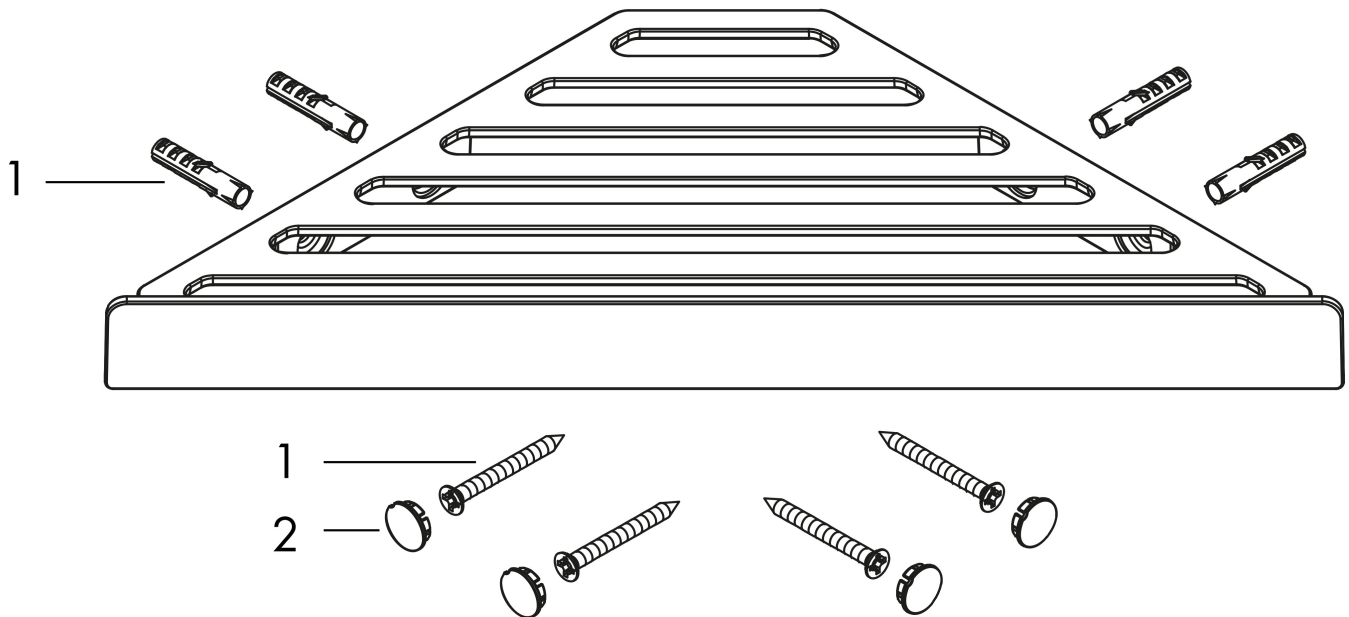

Varumärke hansgrohe
Art. Namn **AddStoris** Hörnhylla
Art. Nr. 41741140
RSK-nr. 8892260
Ytskikt Borstad brons PVD
Pos 1

Reservdelsritning för byggnadsår: >04/21

Varumärke hansgrohe
Art. Namn **AddStoris** Hörnhylla
Art. Nr. 41741140
RSK-nr. 8892260
Ytskikt Borstad brons PVD
Pos 1

Reservdelslista för byggnadsår: >04/21

Pos.	Beskrivning	Art.nr.
1	Fästdelar	40915000
2	Täcklocks-set	94205140