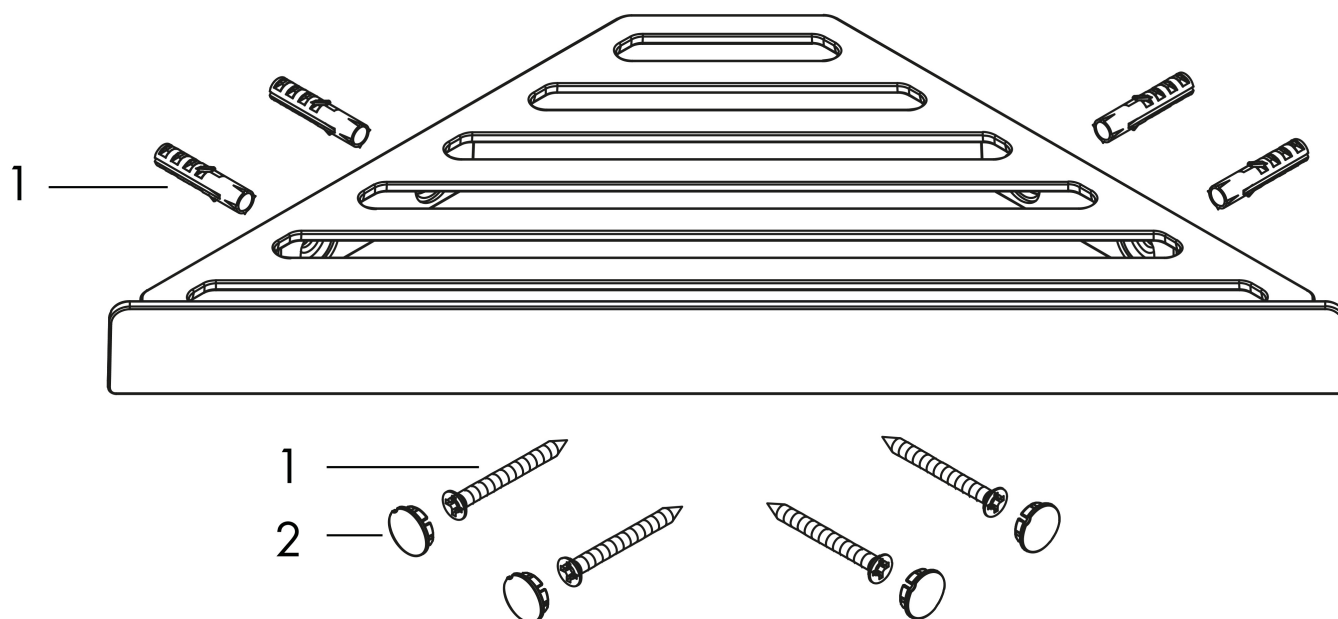

Varumärke hansgrohe
 Art. Namn **AddStoris** Hörnhylla
 Art. Nr. 41741340
 RSK-nr. 8892261
 Ytskikt Borstad svart krom PVD
 Pos 1

reddot winner 2021

Produktbild

Funktioner

- väggmonterad
- hållarmaterial: metall
- med befästningsmaterial
- dolt fäste
- borrhållstånd: 40 mm
- diameter borrhål: 6 mm
- kan användas som hylla

Ritning

Varumärke	hansgrohe
Art. Namn	AddStoris Hörnhylla
Art. Nr.	41741340
RSK-nr.	8892261
Ytskikt	Borstad svart krom PVD
Pos	1

Reservdelsritning för byggnadsår: >04/21

Varumärke hansgrohe
Art. Namn **AddStoris** Hörnhylla
Art. Nr. 41741340
RSK-nr. 8892261
Ytskikt Borstad svart krom PVD
Pos 1