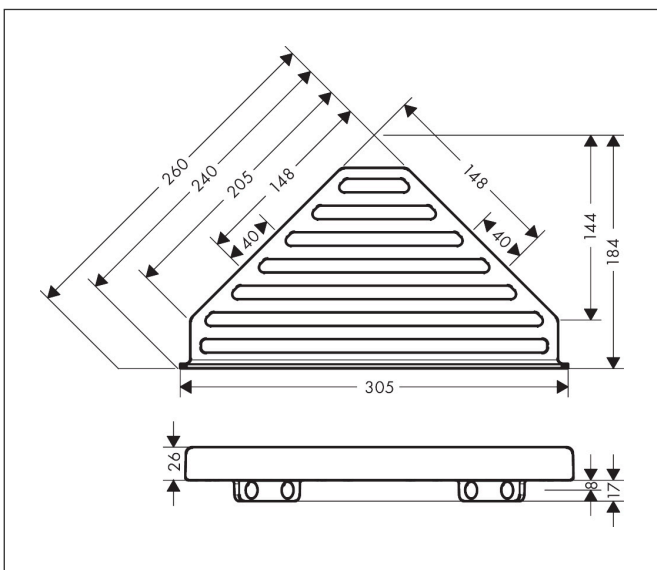

Varumärke hansgrohe
 Art. Namn **AddStoris** Hörnhylla
 Art. Nr. 41741340
 RSK-nr. 8892261
 Ytskikt Borstad svart krom PVD
 Pos 1

reddot winner 2021

Produktbild

Funktioner

- väggmonterad
- hållarmaterial: metall
- med befästningsmaterial
- dolt fäste
- borrhållstånd: 40 mm
- diameter borrhål: 6 mm
- kan användas som hylla

Ritning

Varumärke	hansgrohe
Art. Namn	AddStoris Hörnhylla
Art. Nr.	41741340
RSK-nr.	8892261
Ytskikt	Borstad svart krom PVD
Pos	1

Reservdelsritning för byggnadsår: >04/21

Varumärke hansgrohe
Art. Namn **AddStoris** Hörnhylla
Art. Nr. 41741340
RSK-nr. 8892261
Ytskikt Borstad svart krom PVD
Pos 1