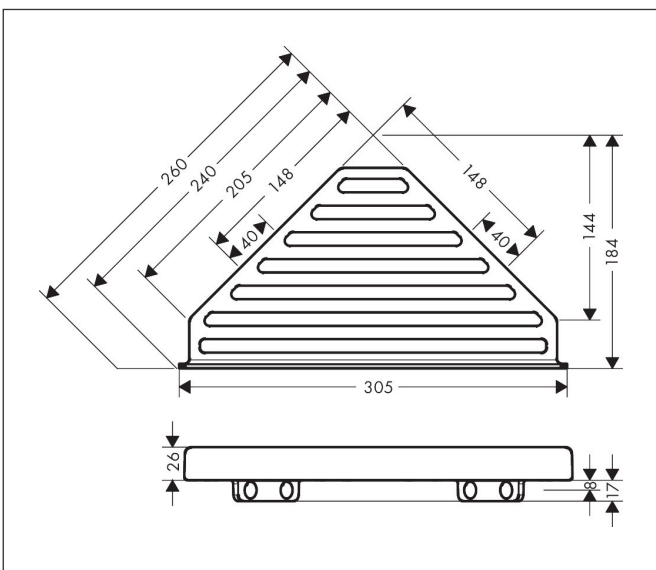

Varumärke hansgrohe
Art. Namn **AddStoris** Hörnhylla
Art. Nr. 41741670
RSK-nr. 8892262
Ytskikt Matt svart
Pos 1

reddot winner 2021

Produktbild

Funktioner

- väggmonterad
- hållarmaterial: metall
- med befästningsmaterial
- dolt fäste
- borrhållstånd: 40 mm
- diameter borrhål: 6 mm
- kan användas som hylla

Ritning