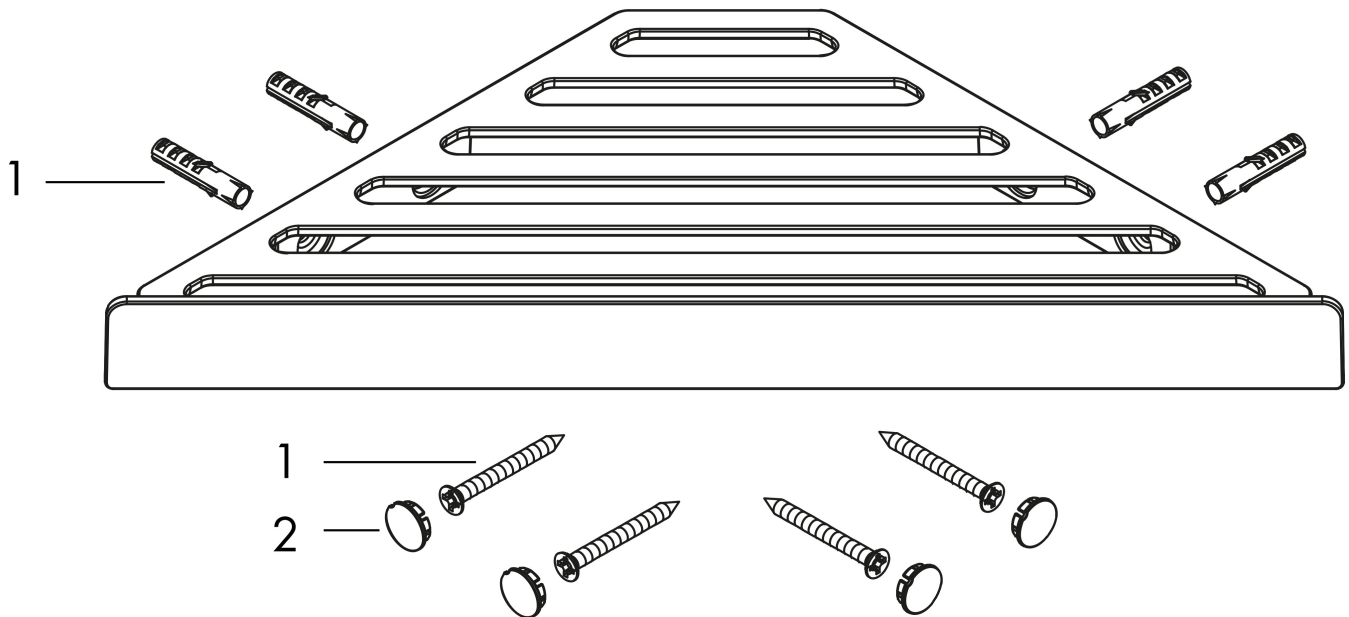

Varumärke hansgrohe
Art. Namn **AddStoris** Hörnhylla
Art. Nr. 41741670
RSK-nr. 8892262
Ytskikt Matt svart
Pos 1

Reservdelsritning för byggnadsår: >04/21

Varumärke hansgrohe
Art. Namn **AddStoris** Hörnhylla
Art. Nr. 41741670
RSK-nr. 8892262
Ytskikt Matt svart
Pos 1

Reservdelstlista för byggnadsår: >04/21

Pos.	Beskrivning	Art.nr.
1	Fästdelar	40915000
2	Täcklocks-set	94205670