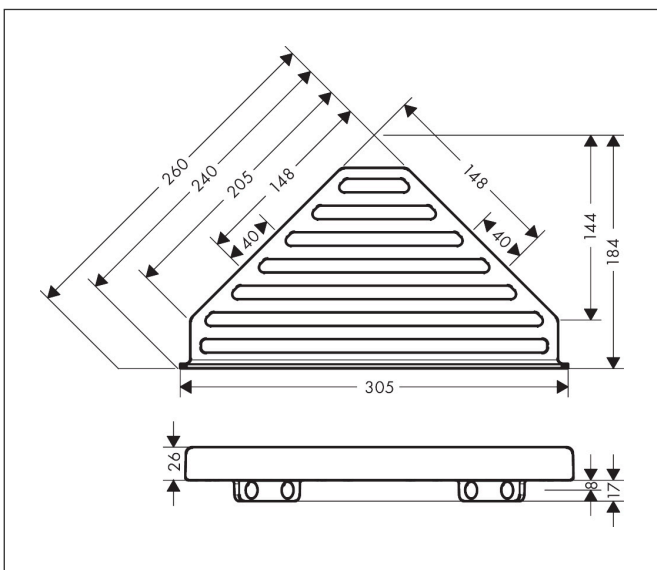

Varumärke hansgrohe
Art. Namn **AddStoris** Hörnhylla
Art. Nr. 41741700
RSK-nr. 8892263
Ytskikt Matt vit
Pos 1

reddot winner 2021

Produktbild

Funktioner

- väggmonterad
- hållarmaterial: metall
- med befästningsmaterial
- dolt fäste
- borrhållstånd: 40 mm
- diameter borrhål: 6 mm
- kan användas som hylla

Ritning