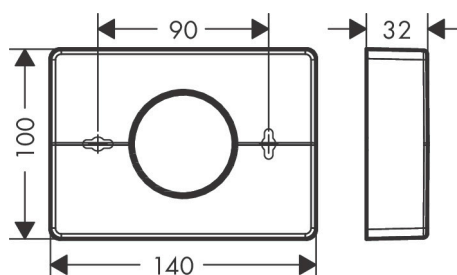

Varumärke	hansgrohe
Art. Namn	AddStoris Dispenser för sanitetspåsar
Art. Nr.	41773000
Ytskikt	krom
Pos	1

Produktbild

Ritning

Funktioner

- passar till: vanliga sanitetspåsar
- material: plast
- borrhåstjälk: 90 mm
- locket avlägsnas enkelt för påfyllning
- väggmontage
- Vägghöjning: kan monteras med lim, monteras med skruvar
- horisontell eller vertikal höjning

Designpriser

Reservdelsritning

Reservdelista

Pos.	Beskrivning	Art.nr.
1	Fästdelar	40915000