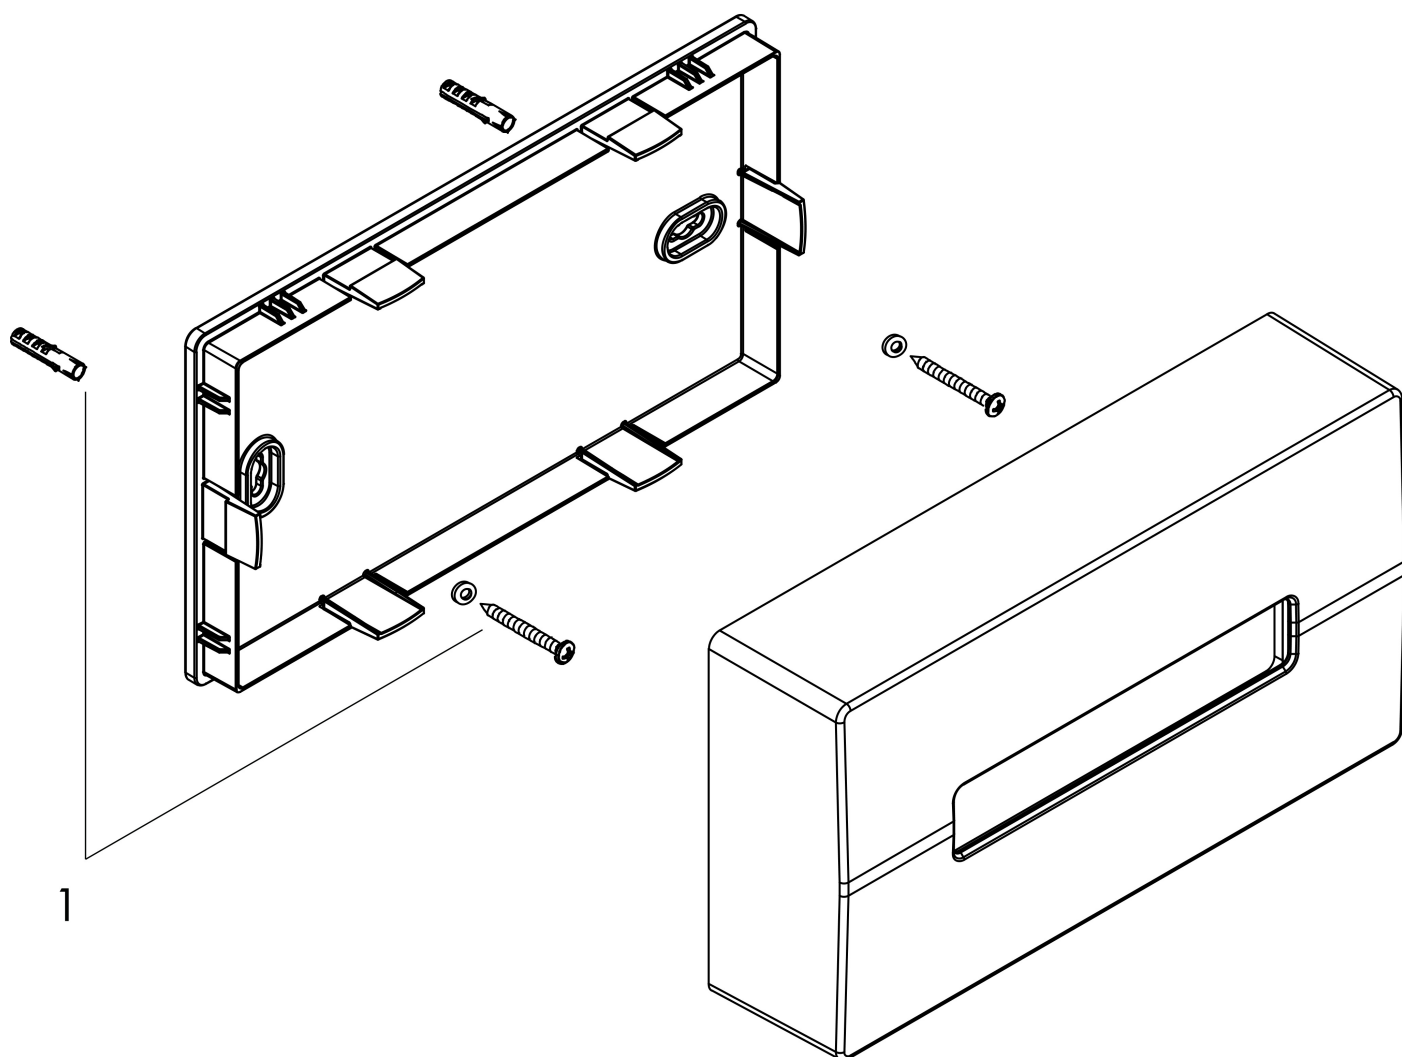

Varumärke	hansgrohe
Art. Namn	AddStoris Dispenser för sanitetspåsar
Art. Nr.	41773000
Ytskikt	krom
Pos	1

Produktbild

Ritning

Funktioner

- passar till: vanliga sanitetspåsar
- material: plast
- borrhåstjälk: 90 mm
- locket avlägsnas enkelt för påfyllning
- väggmontage
- Vägghöjning: kan monteras med lim, monteras med skruvar
- horisontell eller vertikal höjning

Designpriser

Reservdelsritning

Reservdelista

Pos.	Beskrivning	Art.nr.
1	Fästdelar	40915000