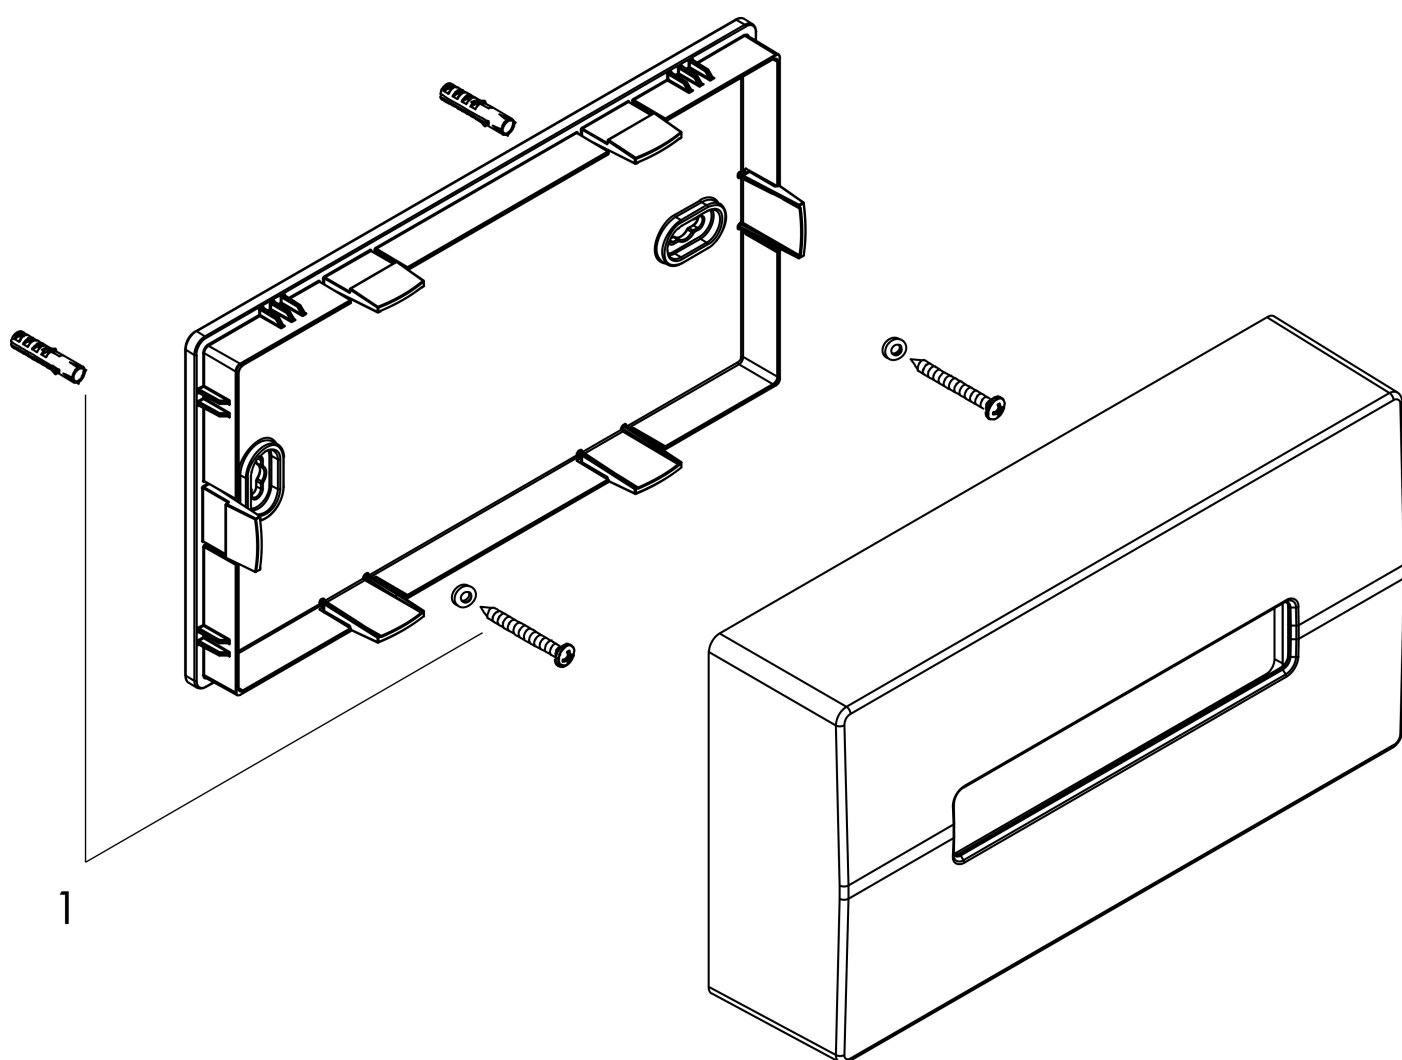

Varumärke	hansgrohe
Art. Namn	AddStoris Dispenser för sanitetspåsar
Art. Nr.	41773340
Ytskikt	borstad svart krom PVD
Pos	1

Produktbild

Ritning

Funktioner

- passar till: vanliga sanitetspåsar
- material: plast
- borrhåstjälk: 90 mm
- locket avlägsnas enkelt för påfyllning
- väggmontage
- Vägghöjning: kan monteras med lim, monteras med skruvar
- horisontell eller vertikal höjning

Designpriser

Reservdelsritning

Reservdelslista

Pos.	Beskrivning	Art.nr.
1	Fästdelar	40915000