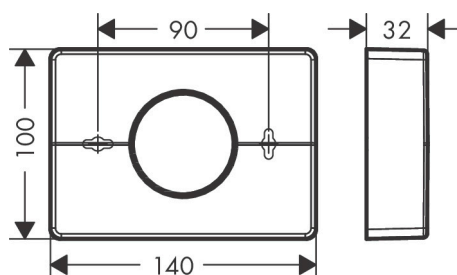

Varumärke	hansgrohe
Art. Namn	AddStoris Dispenser för sanitetspåsar
Art. Nr.	41773340
Ytskikt	borstad svart krom PVD
Pos	1

Produktbild

Ritning

Funktioner

- passar till: vanliga sanitetspåsar
- material: plast
- borrhåstjälk: 90 mm
- locket avlägsnas enkelt för påfyllning
- väggmontage
- Vägghöjning: kan monteras med lim, monteras med skruvar
- horisontell eller vertikal höjning

Designpriser

Reservdelsritning

Reservdelslista

Pos.	Beskrivning	Art.nr.
1	Fästdelar	40915000