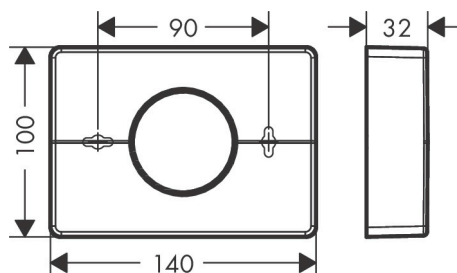

## Funktioner

- passar till: vanliga sanitetspåsar
- material: plast
- borrhåstjälk: 90 mm
- locket avlägsnas enkelt för påfyllning
- väggmontage
- Vägghöjning: kan monteras med lim, monteras med skruvar
- horisontell eller vertikal höjning