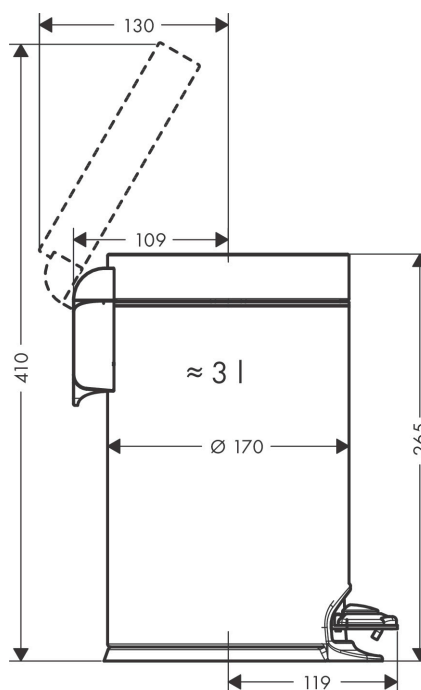

Varumärke	hansgrohe
Art. Namn	AddStoris Pedalhink
Art. Nr.	41775000
Ytskikt	krom
Pos	1

Produktbild

Ritning

Funktioner

- material: metall
- kapacitet: 3 l
- fristående
- Softclose-funktionen säkrar ljudlös stängning av locket
- avtagbar spann i konstmaterial med handtag