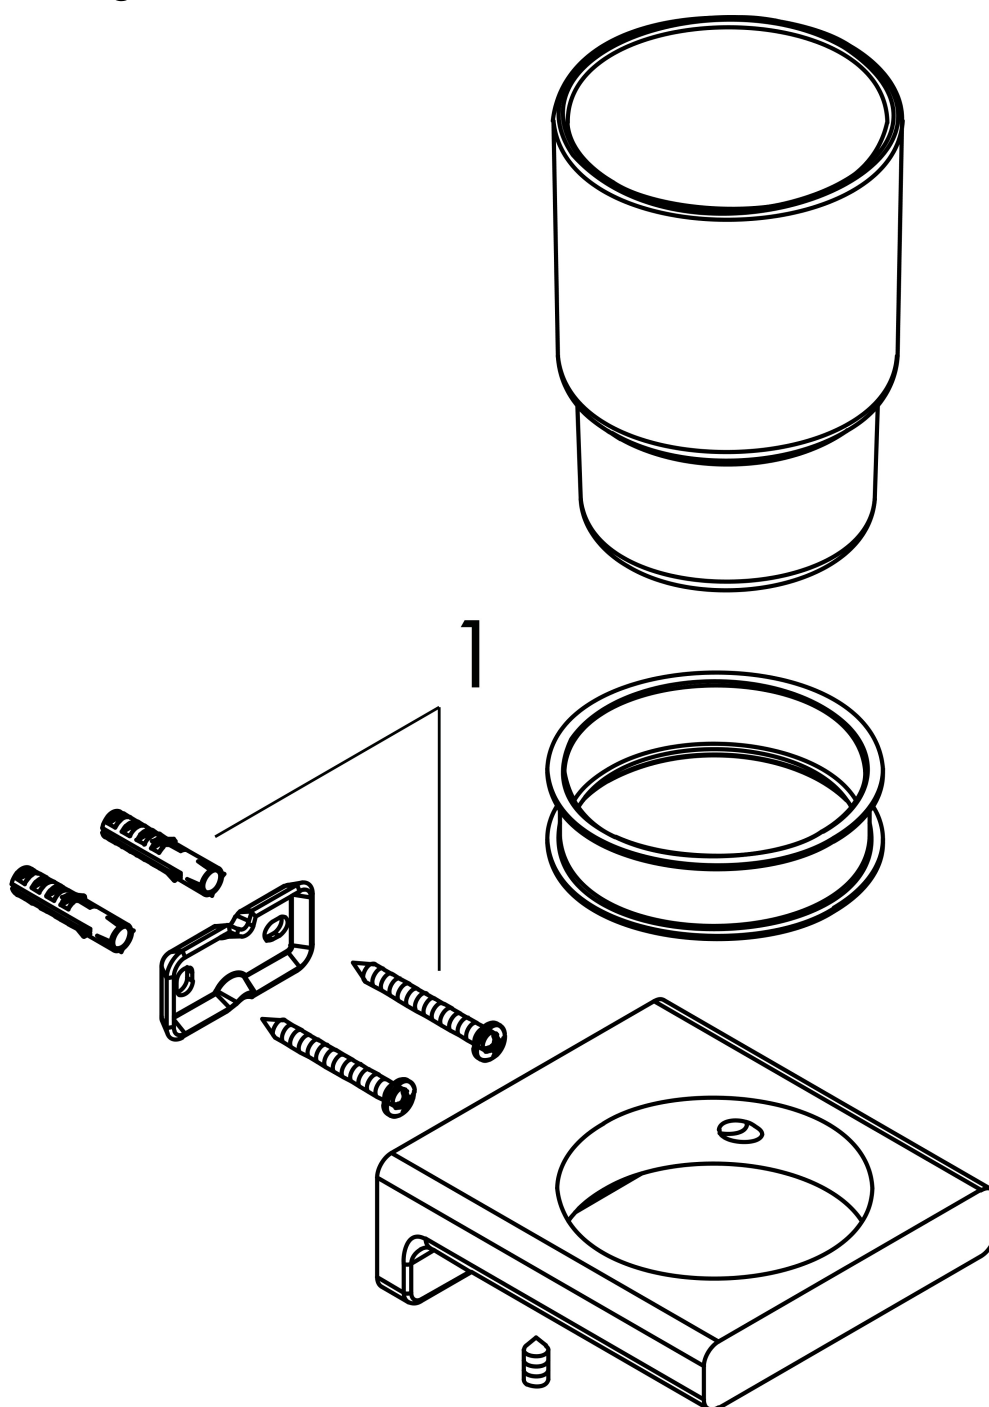

Varumärke	hansgrohe
Art. Namn	AddStoris Tandborstmugg
Art. Nr.	41749140
Ytskikt	borstad brons PVD
Pos	1

Produktbild

Ritning

Funktioner

- material: metall, glas
- dold fastsättning
- väggmontage

Designpriser

AXOR

hansgrohe

Reservdelsritning

Reservdelslista

Pos.	Beskrivning	Art.nr.
1	Fästdelar	40915000