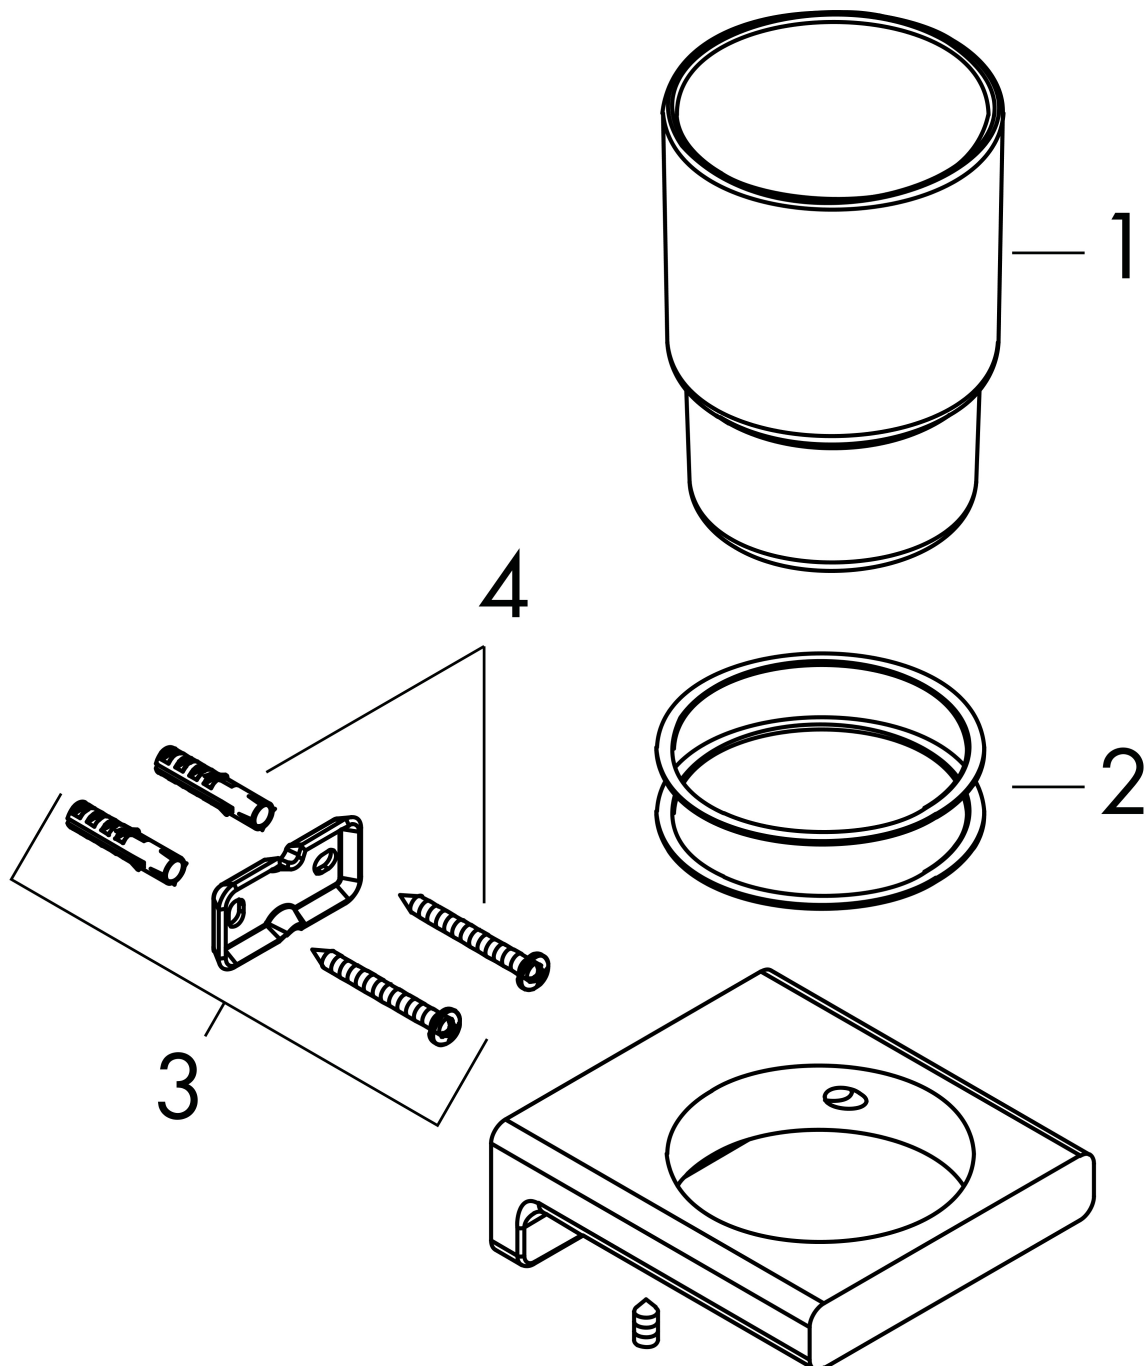

Varumärke hansgrohe
 Art. Namn **AddStoris** Tandborstmugg
 Art. Nr. 41749140
 RSK-nr. 8900557
 Ytskikt Borstad brons PVD
 Pos 1

reddot winner 2021

Produktbild

Funktioner

- väggmonterad
- material: metall, Matt glas
- hållarmaterial: metall
- med befästningsmaterial
- dolt fäste
- borrhållstånd: 26 mm
- diameter borrhål: 6 mm

Ritning

Varumärke	hansgrohe
Art. Namn	AddStoris Tandborstmugg
Art. Nr.	41749140
RSK-nr.	8900557
Ytskikt	Borstad brons PVD
Pos	1

Reservdelsritning för byggnadsår: >04/21

Varumärke hansgrohe
Art. Namn **AddStoris** Tandborstmugg
Art. Nr. 41749140
RSK-nr. 8900557
Ytskikt Borstad brons PVD
Pos 1

Reservdelstlista för byggnadsår: >04/21

Pos.	Beskrivning	Art.nr.
1	Tandborstglas	94207000
2	Plastring	94169000
3	null	94165000
4	Fästdelar	40915000