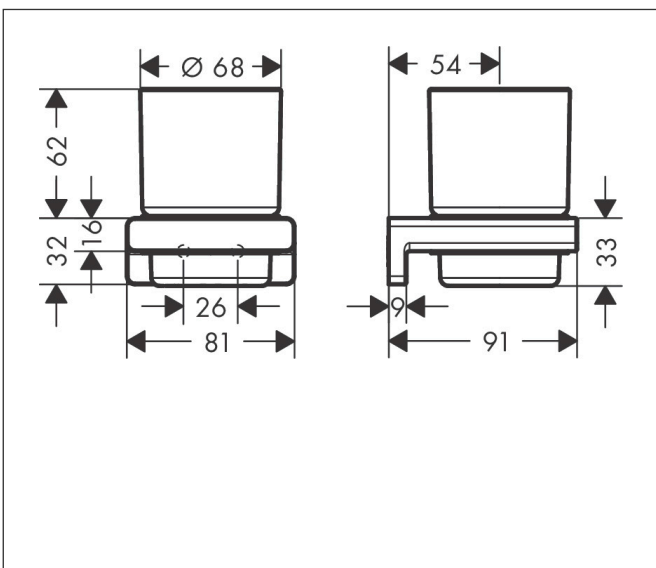

Varumärke hansgrohe
 Art. Namn **AddStoris** Tandborstmugg
 Art. Nr. 41749140
 RSK-nr. 8900557
 Ytskikt Borstad brons PVD
 Pos 1

reddot winner 2021

Produktbild

Funktioner

- väggmonterad
- material: metall, Matt glas
- hållarmaterial: metall
- med befästningsmaterial
- dolt fäste
- borrhållstånd: 26 mm
- diameter borrhål: 6 mm

Ritning

Varumärke	hansgrohe
Art. Namn	AddStoris Tandborstmugg
Art. Nr.	41749140
RSK-nr.	8900557
Ytskikt	Borstad brons PVD
Pos	1

Reservdelsritning för byggnadsår: >04/21

Varumärke hansgrohe
Art. Namn **AddStoris** Tandborstmugg
Art. Nr. 41749140
RSK-nr. 8900557
Ytskikt Borstad brons PVD
Pos 1