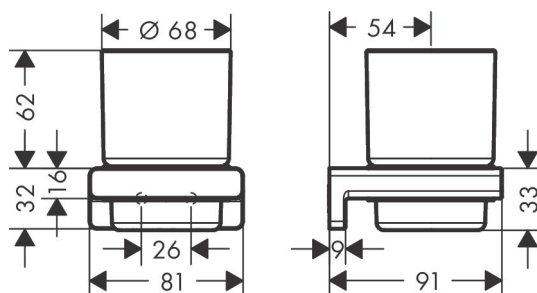

Varumärke	hansgrohe
Art. Namn	AddStoris Tandborstmugg
Art. Nr.	41749140
Ytskikt	borstad brons PVD
Pos	1

Produktbild

Ritning

Funktioner

- material: metall, glas
- dold fastsättning
- väggmontage

Designpriser

AXOR

hansgrohe

Reservdelsritning

Reservdelslista

Pos.	Beskrivning	Art.nr.
1	Fästdelar	40915000